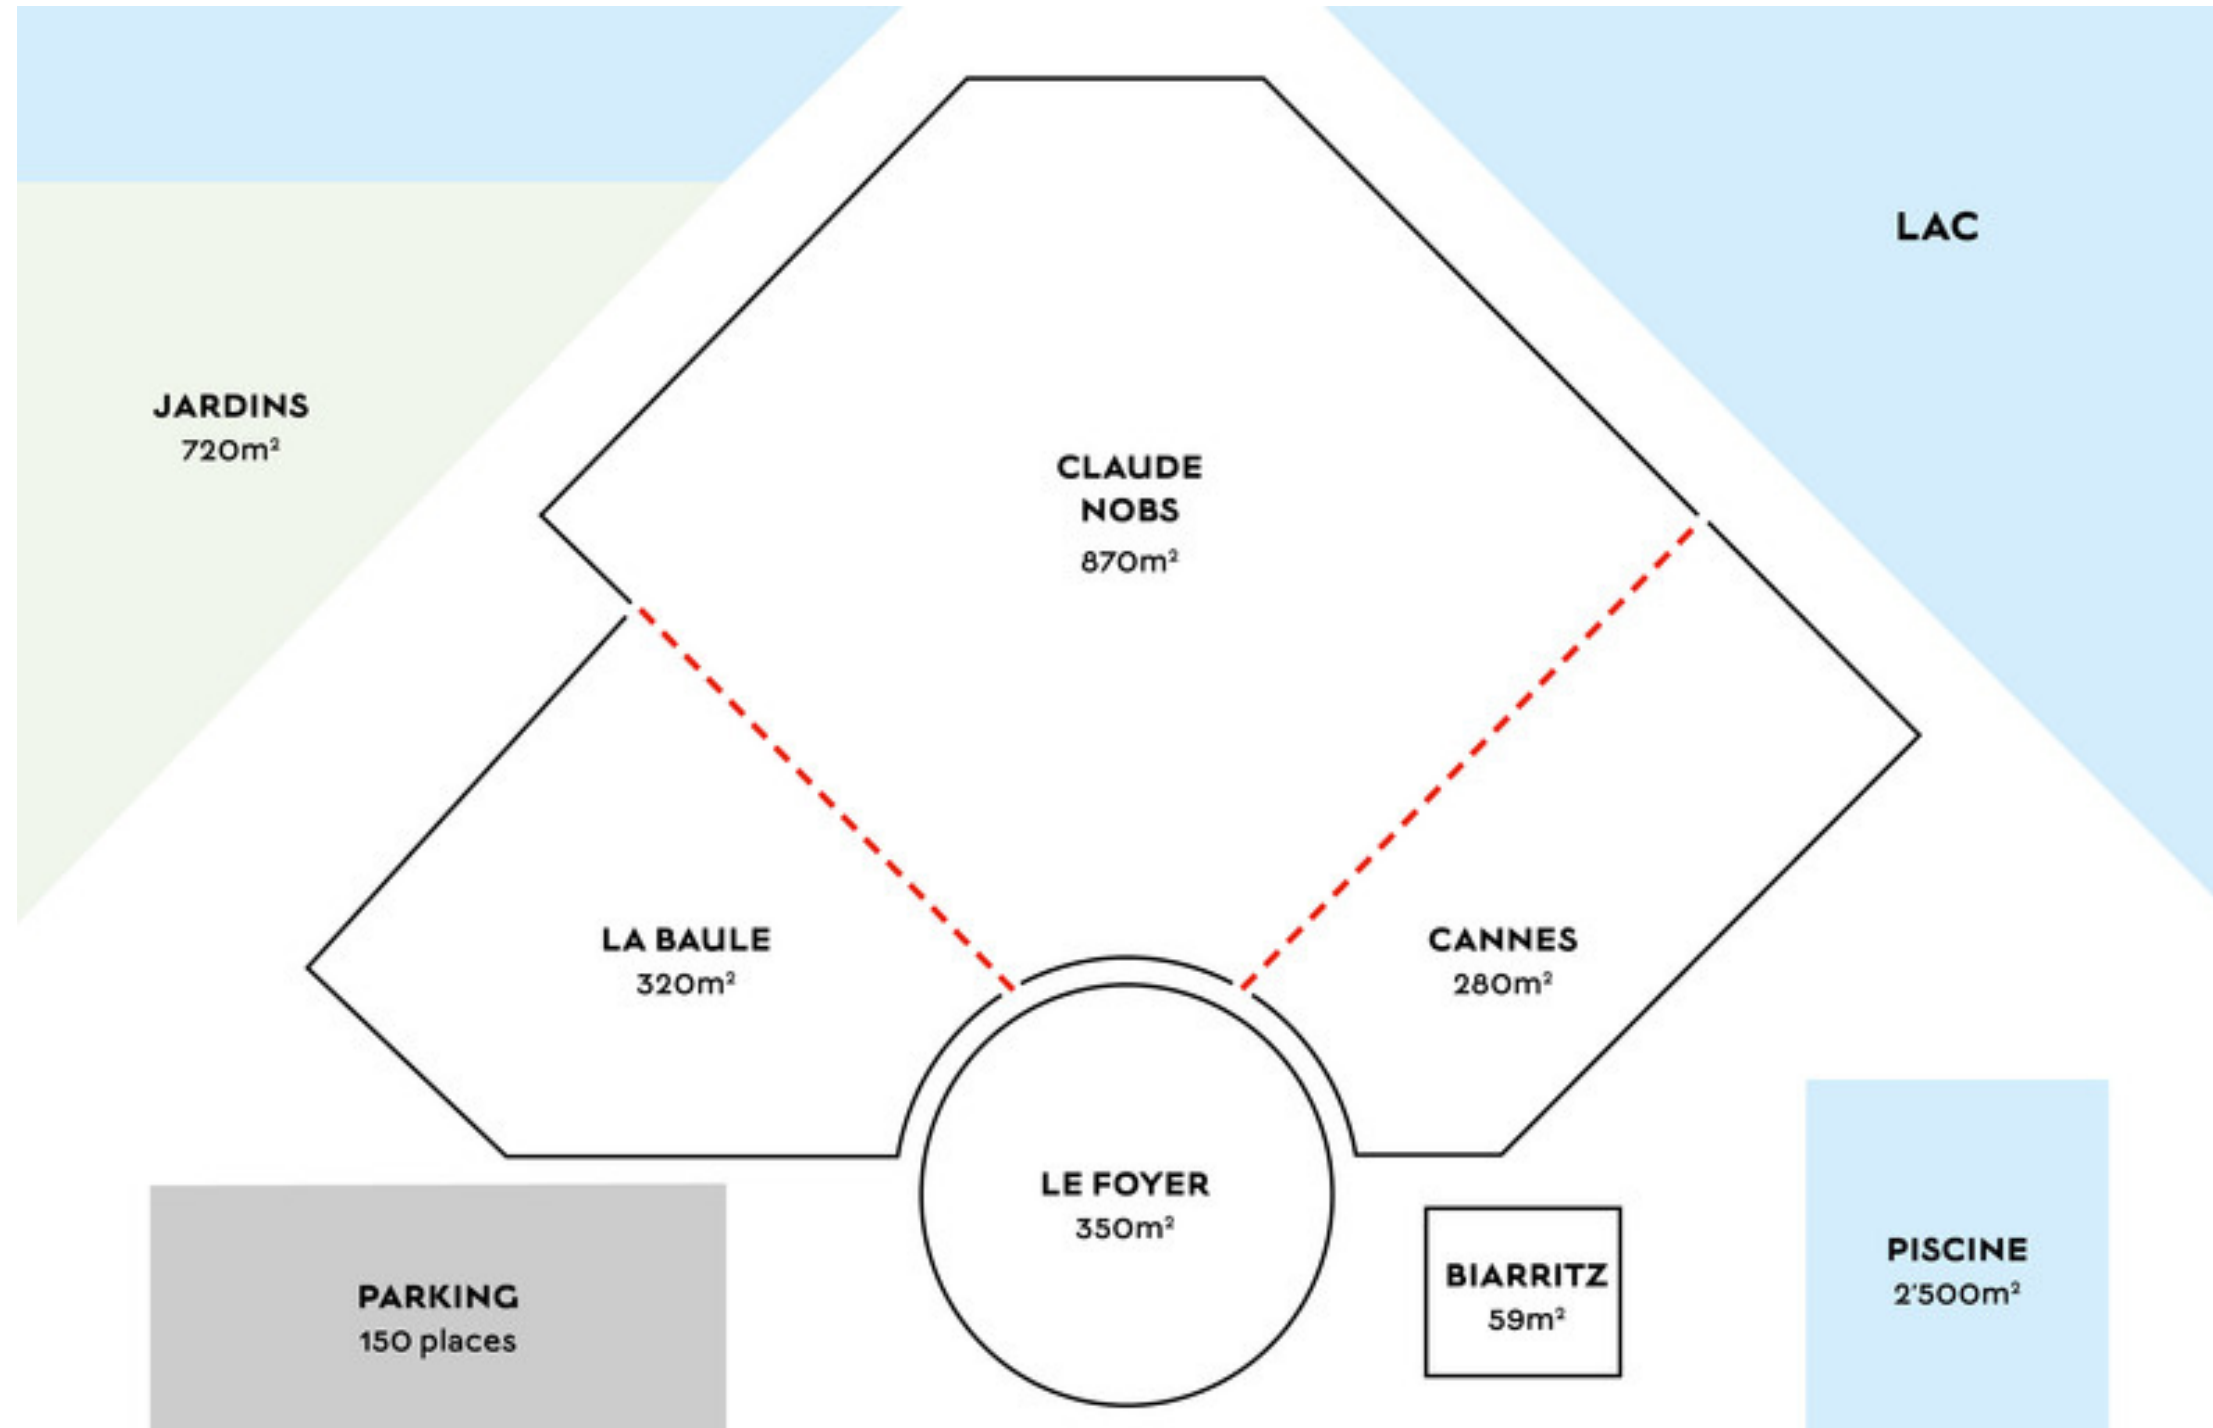

Capacité des salles

CAPACITÉ	CLAUDE NOBS	LA BAULE	CANNES	BIARRITZ	LE FOYER	JARDINS	PISCINE
COCKTAIL	1200	300	200	-	400	300	700
THÉÂTRE	900	250	300	-	-	-	-
BANQUET	600	200	170	18	-	-	-
STYLE ÉCOLE	500	170	140	-	-	-	-
EN U	-	40	50	-	-	-	-

Chaque capacité de salle est différente, appelez-nous pour plus d'informations.

--- Parois amovibles.

NOS ÉQUIPEMENTS

SCÈNE (100M²) • PISTE DE DANSE (120M²) • 2 PUPITRES • 2 FLIPCHARTS NUMÉRIQUES • 3 ÉCRANS (H 2.30M / L 4M)
3 BEAMERS • 6 ENCEINTES (SON INTÉGRÉ) • MICROS • PHOTOCALL • CHÂTEAU GONFLABLE POUR ENFANT

Jardin
MEP Cocktail
50-300 pax

*Schémas non contractuels

Jardin
MEP Mariage cérémonie
50-300 pax

LAC

TERRASSE
CASINO

CASINO

*Schémas non contractuels

Jardin

MEP Mariage cérémonie + cocktail

50-200 pax

LAC

TERRASSE
CASINO

CASINO

*Schémas non contractuels