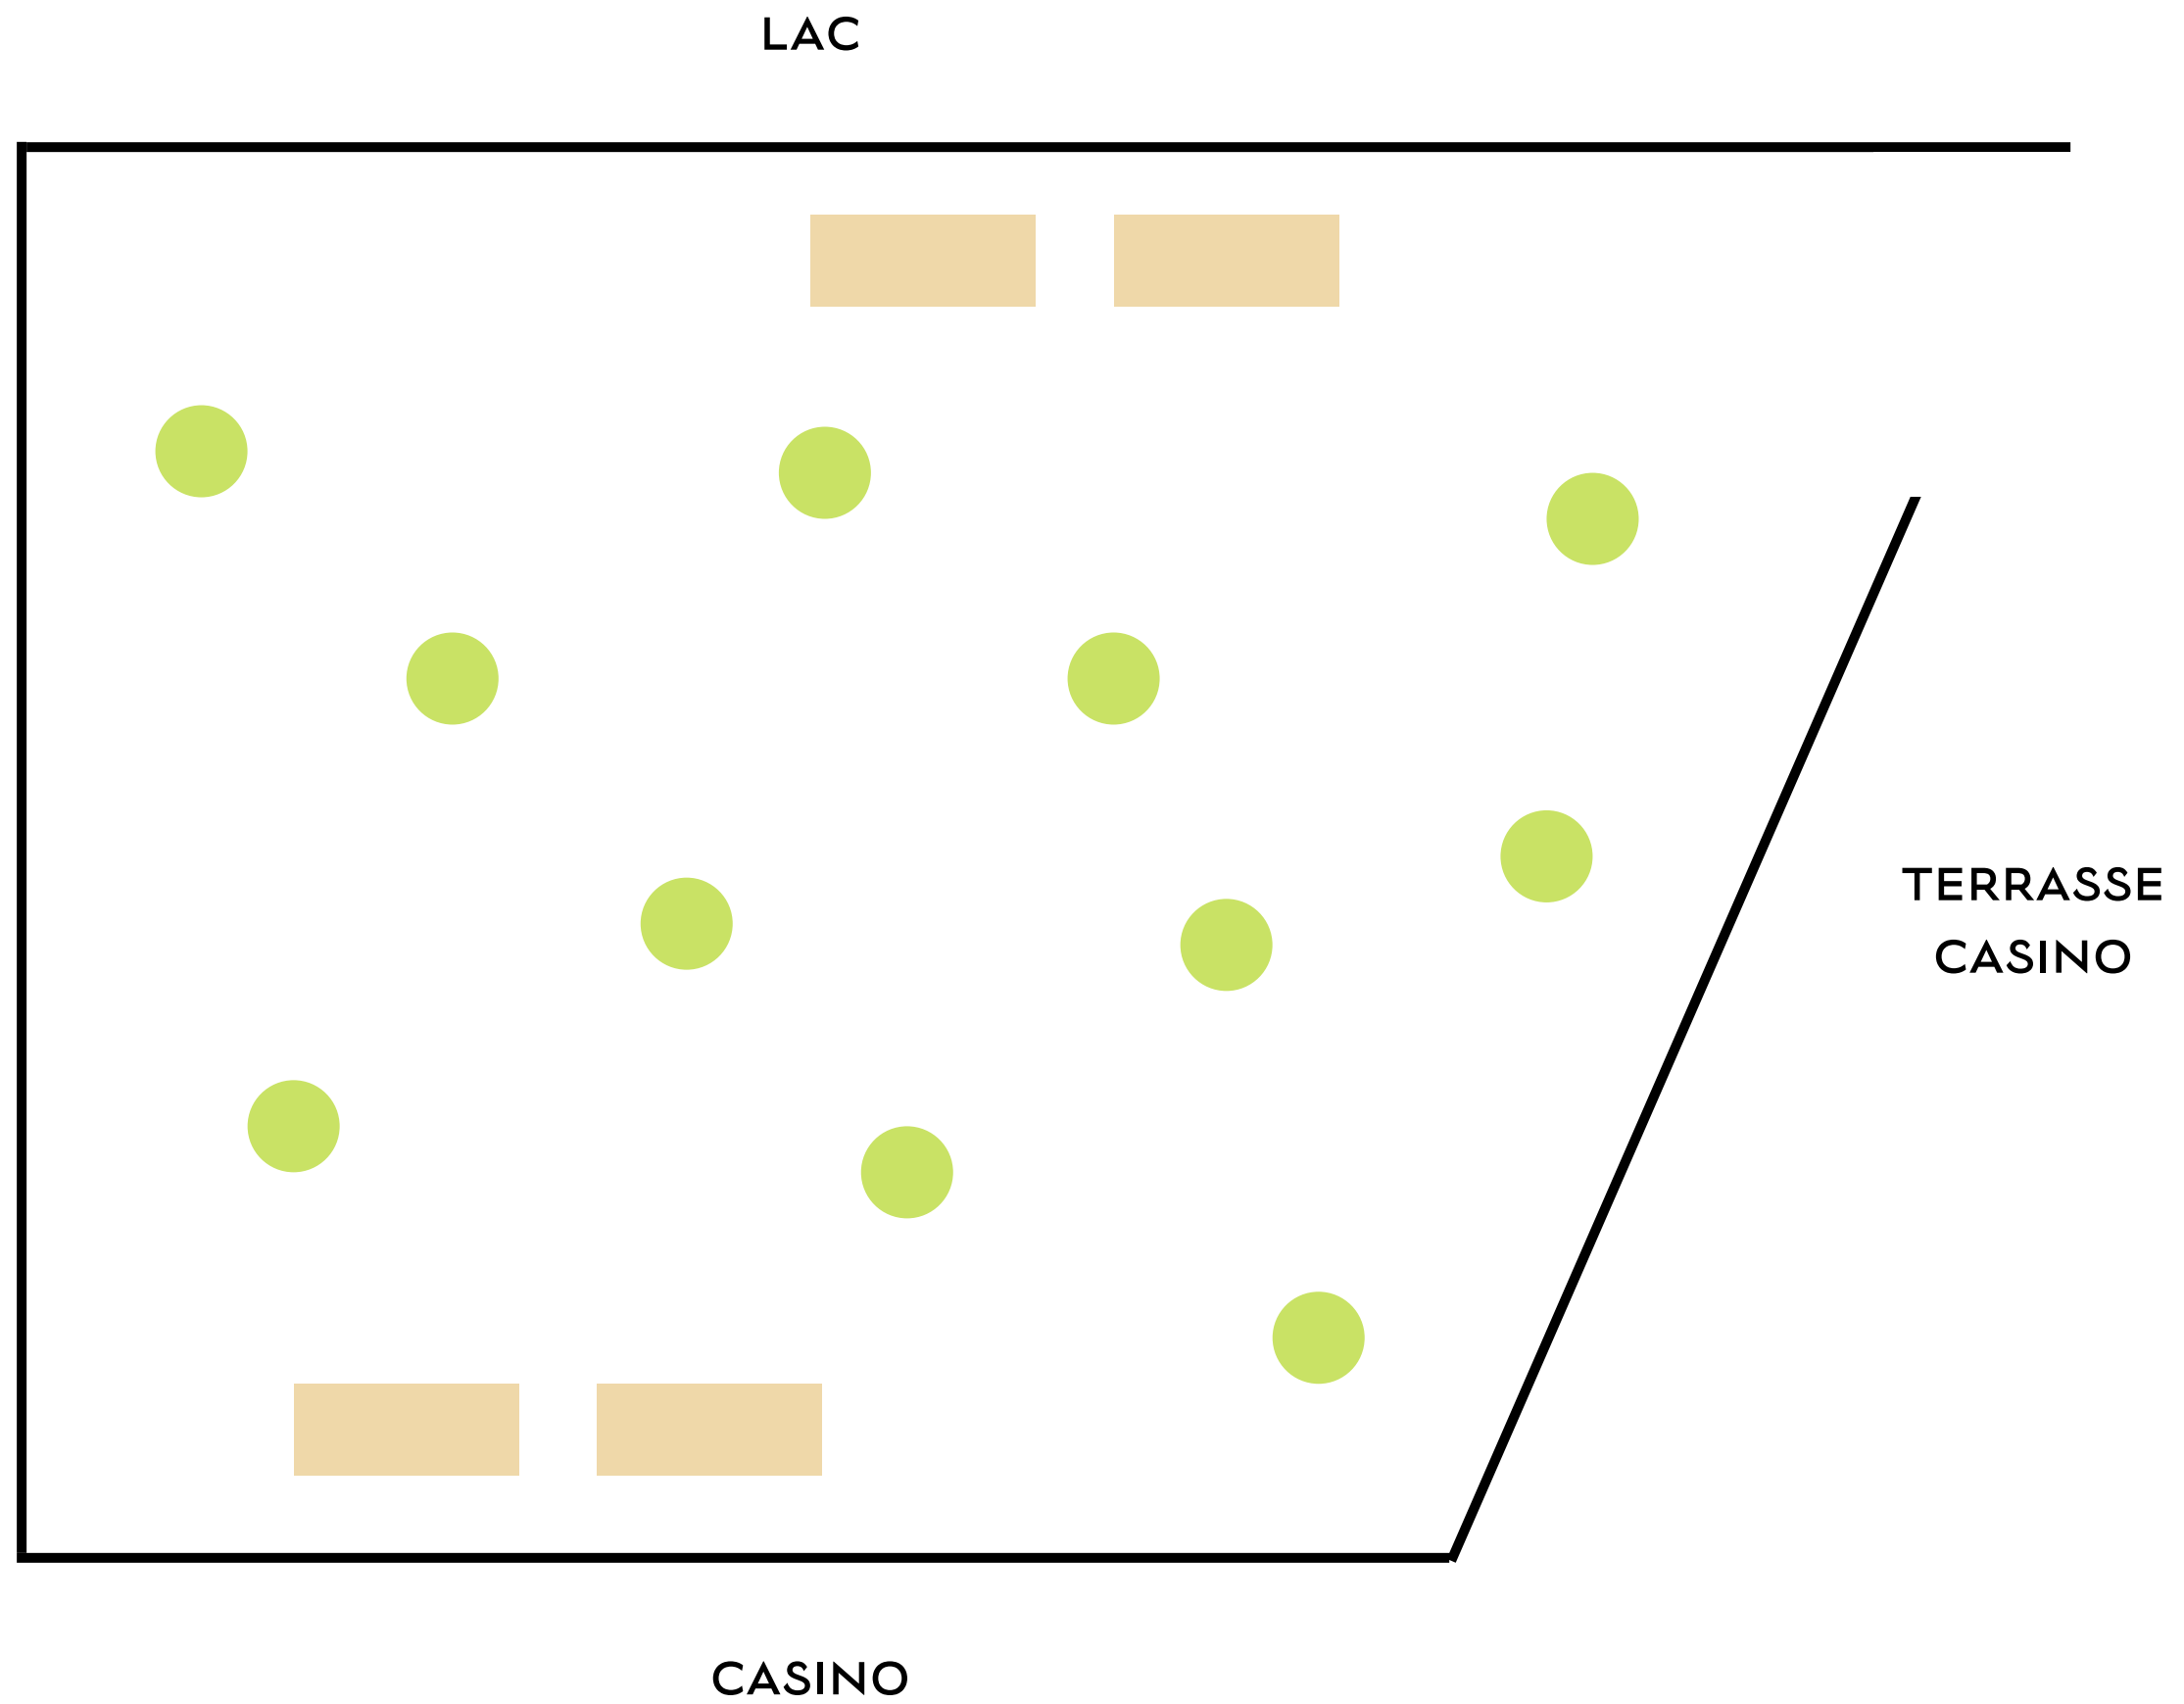

Capacité des salles

CAPACITÉ	CLAUDE NOBS	LA BAULE	CANNES	BIARRITZ	LE FOYER	JARDINS	PISCINE
COCKTAIL	1200	300	200	-	400	300	700
THÉÂTRE	900	250	300	-	-	-	-
BANQUET	600	200	170	18	-	-	-
STYLE ÉCOLE	500	170	140	-	-	-	-
EN U	-	40	50	-	-	-	-

Chaque capacité de salle est différente, appelez-nous pour plus d'informations.

--- Parois amovibles.

NOS ÉQUIPEMENTS

SCÈNE (100M²) • PISTE DE DANSE (120M²) • 2 PUPITRES • 2 FLIPCHARTS NUMÉRIQUES • 3 ÉCRANS (H 2.30M / L 4M)
3 BEAMERS • 6 ENCEINTES (SON INTÉGRÉ) • MICROS • PHOTOCALL • CHÂTEAU GONFLABLE POUR ENFANT

Jardin
MEP Cocktail
50-300 pax

*Schémas non contractuels

Jardin
MEP Mariage cérémonie
50-300 pax

LAC

TERRASSE
CASINO

CASINO

*Schémas non contractuels

Jardin

MEP Mariage cérémonie + cocktail

50-200 pax

LAC

TERRASSE
CASINO

CASINO

*Schémas non contractuels