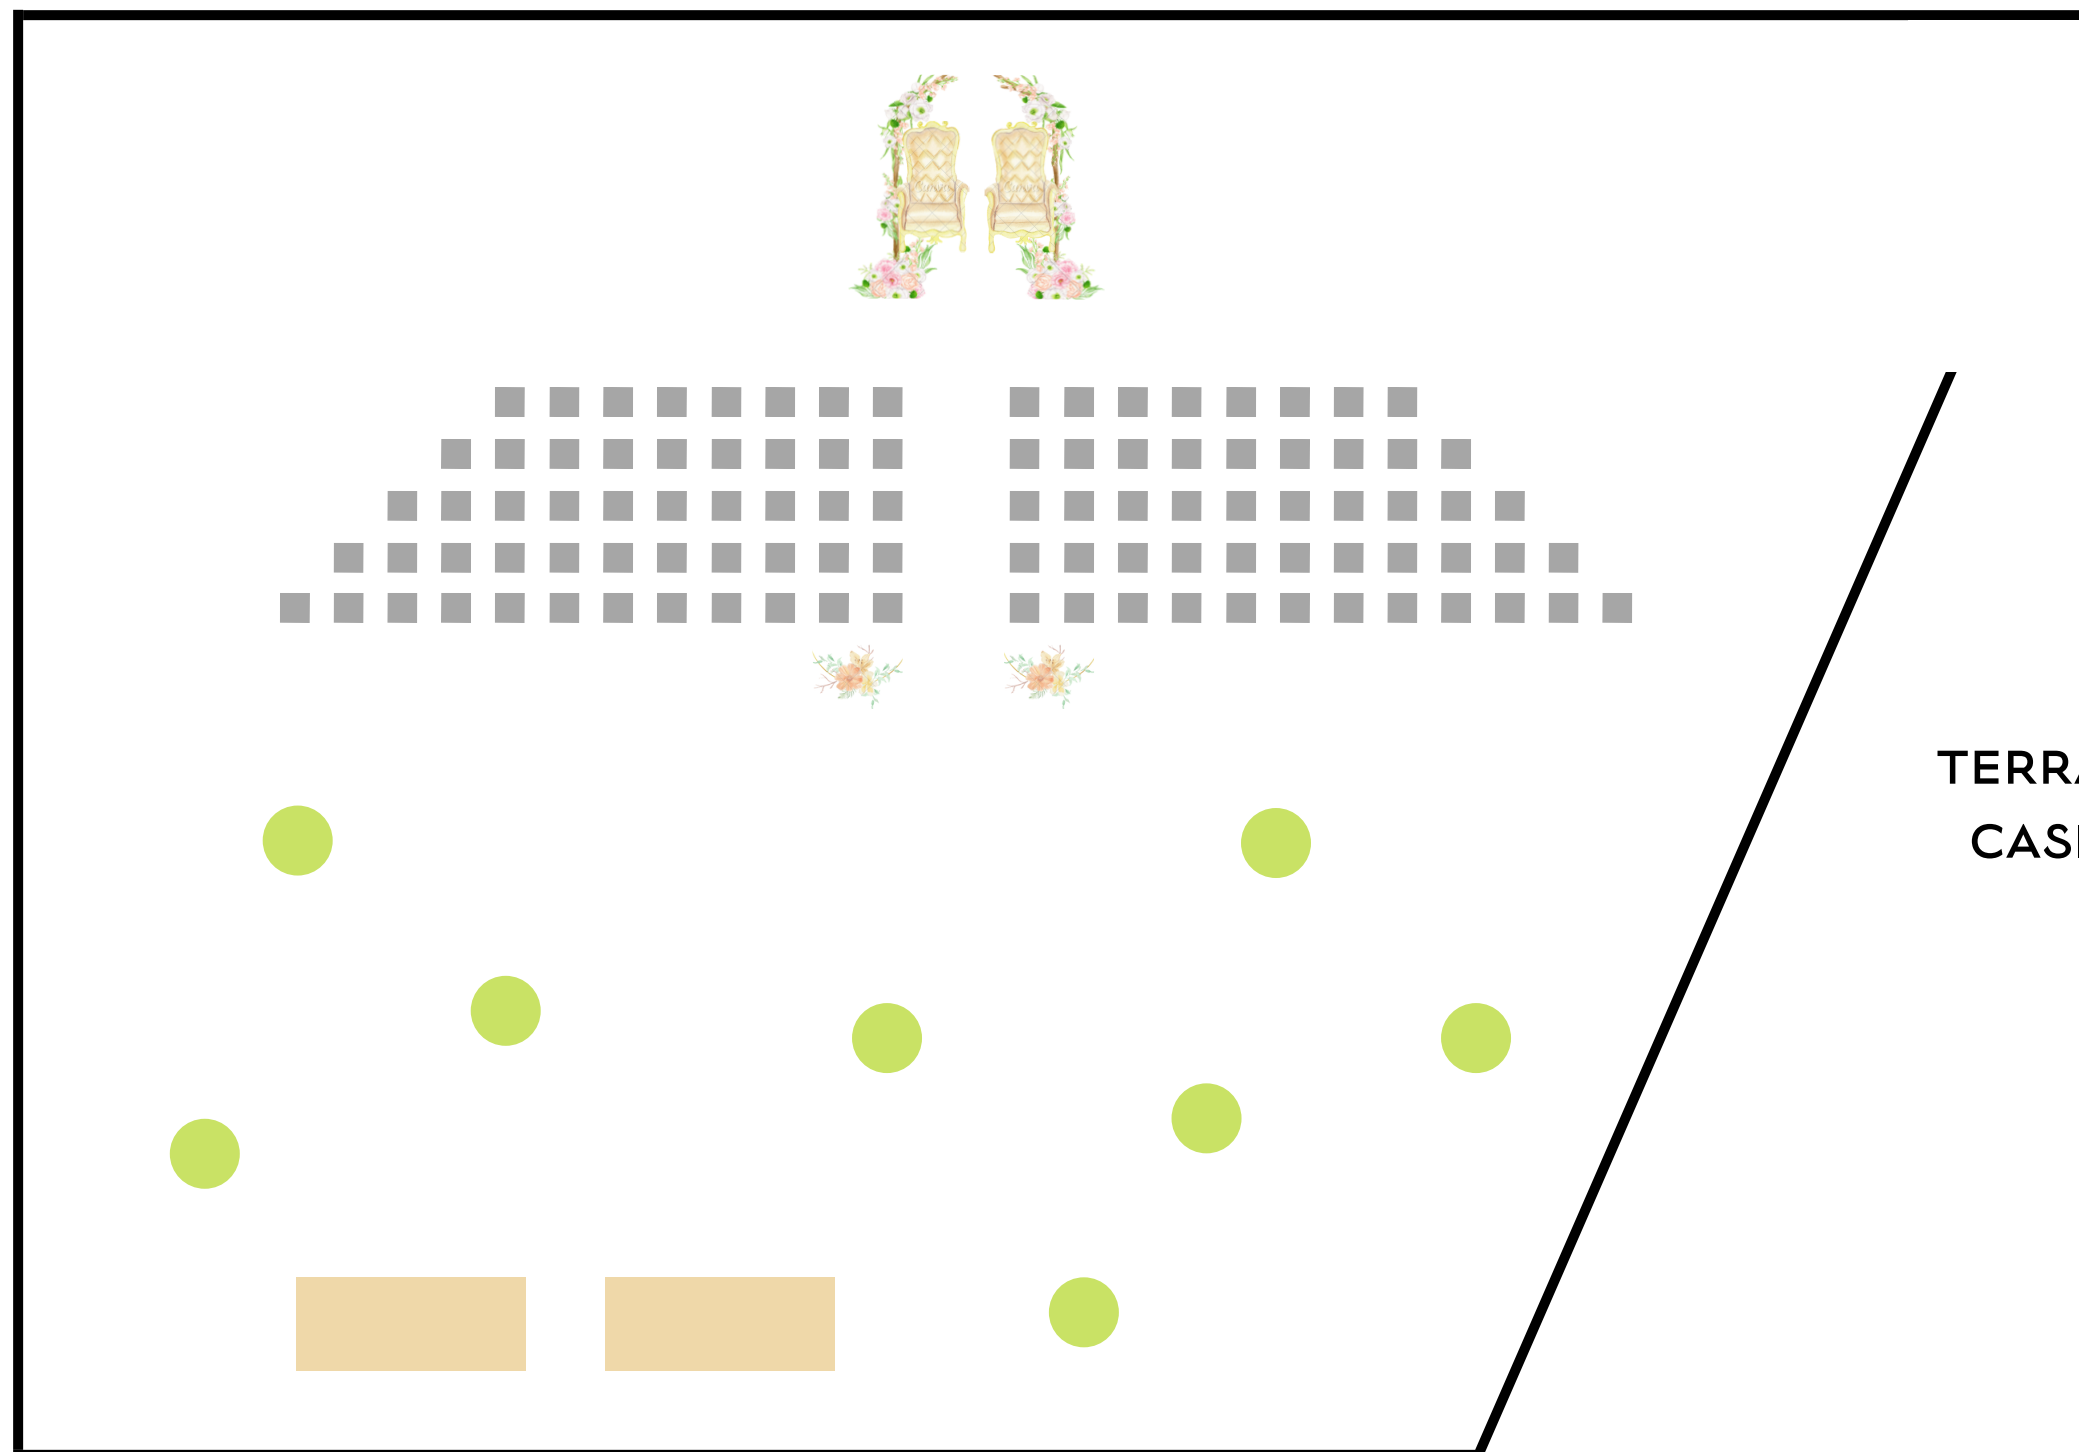

Chaque capacité de salle est différente, appelez-nous pour plus d'informations.

--- Parois amovibles.

NOS ÉQUIPEMENTS

SCÈNE (100M²) • PISTE DE DANSE (120M²) • 2 PUPITRES • 2 FLIPCHARTS NUMÉRIQUES • 3 ÉCRANS (H 2.30M / L 4M)
3 BEAMERS • 6 ENCEINTES (SON INTÉGRÉ) • MICROS • PHOTOCALL • CHÂTEAU GONFLABLE POUR ENFANT

Jardin
MEP Cocktail
50-300 pax

*Schémas non contractuels

Jardin
MEP Mariage cérémonie
50-300 pax

LAC

TERRASSE
CASINO

CASINO

*Schémas non contractuels

Jardin

MEP Mariage cérémonie + cocktail

50-200 pax

LAC

TERRASSE
CASINO

CASINO

*Schémas non contractuels