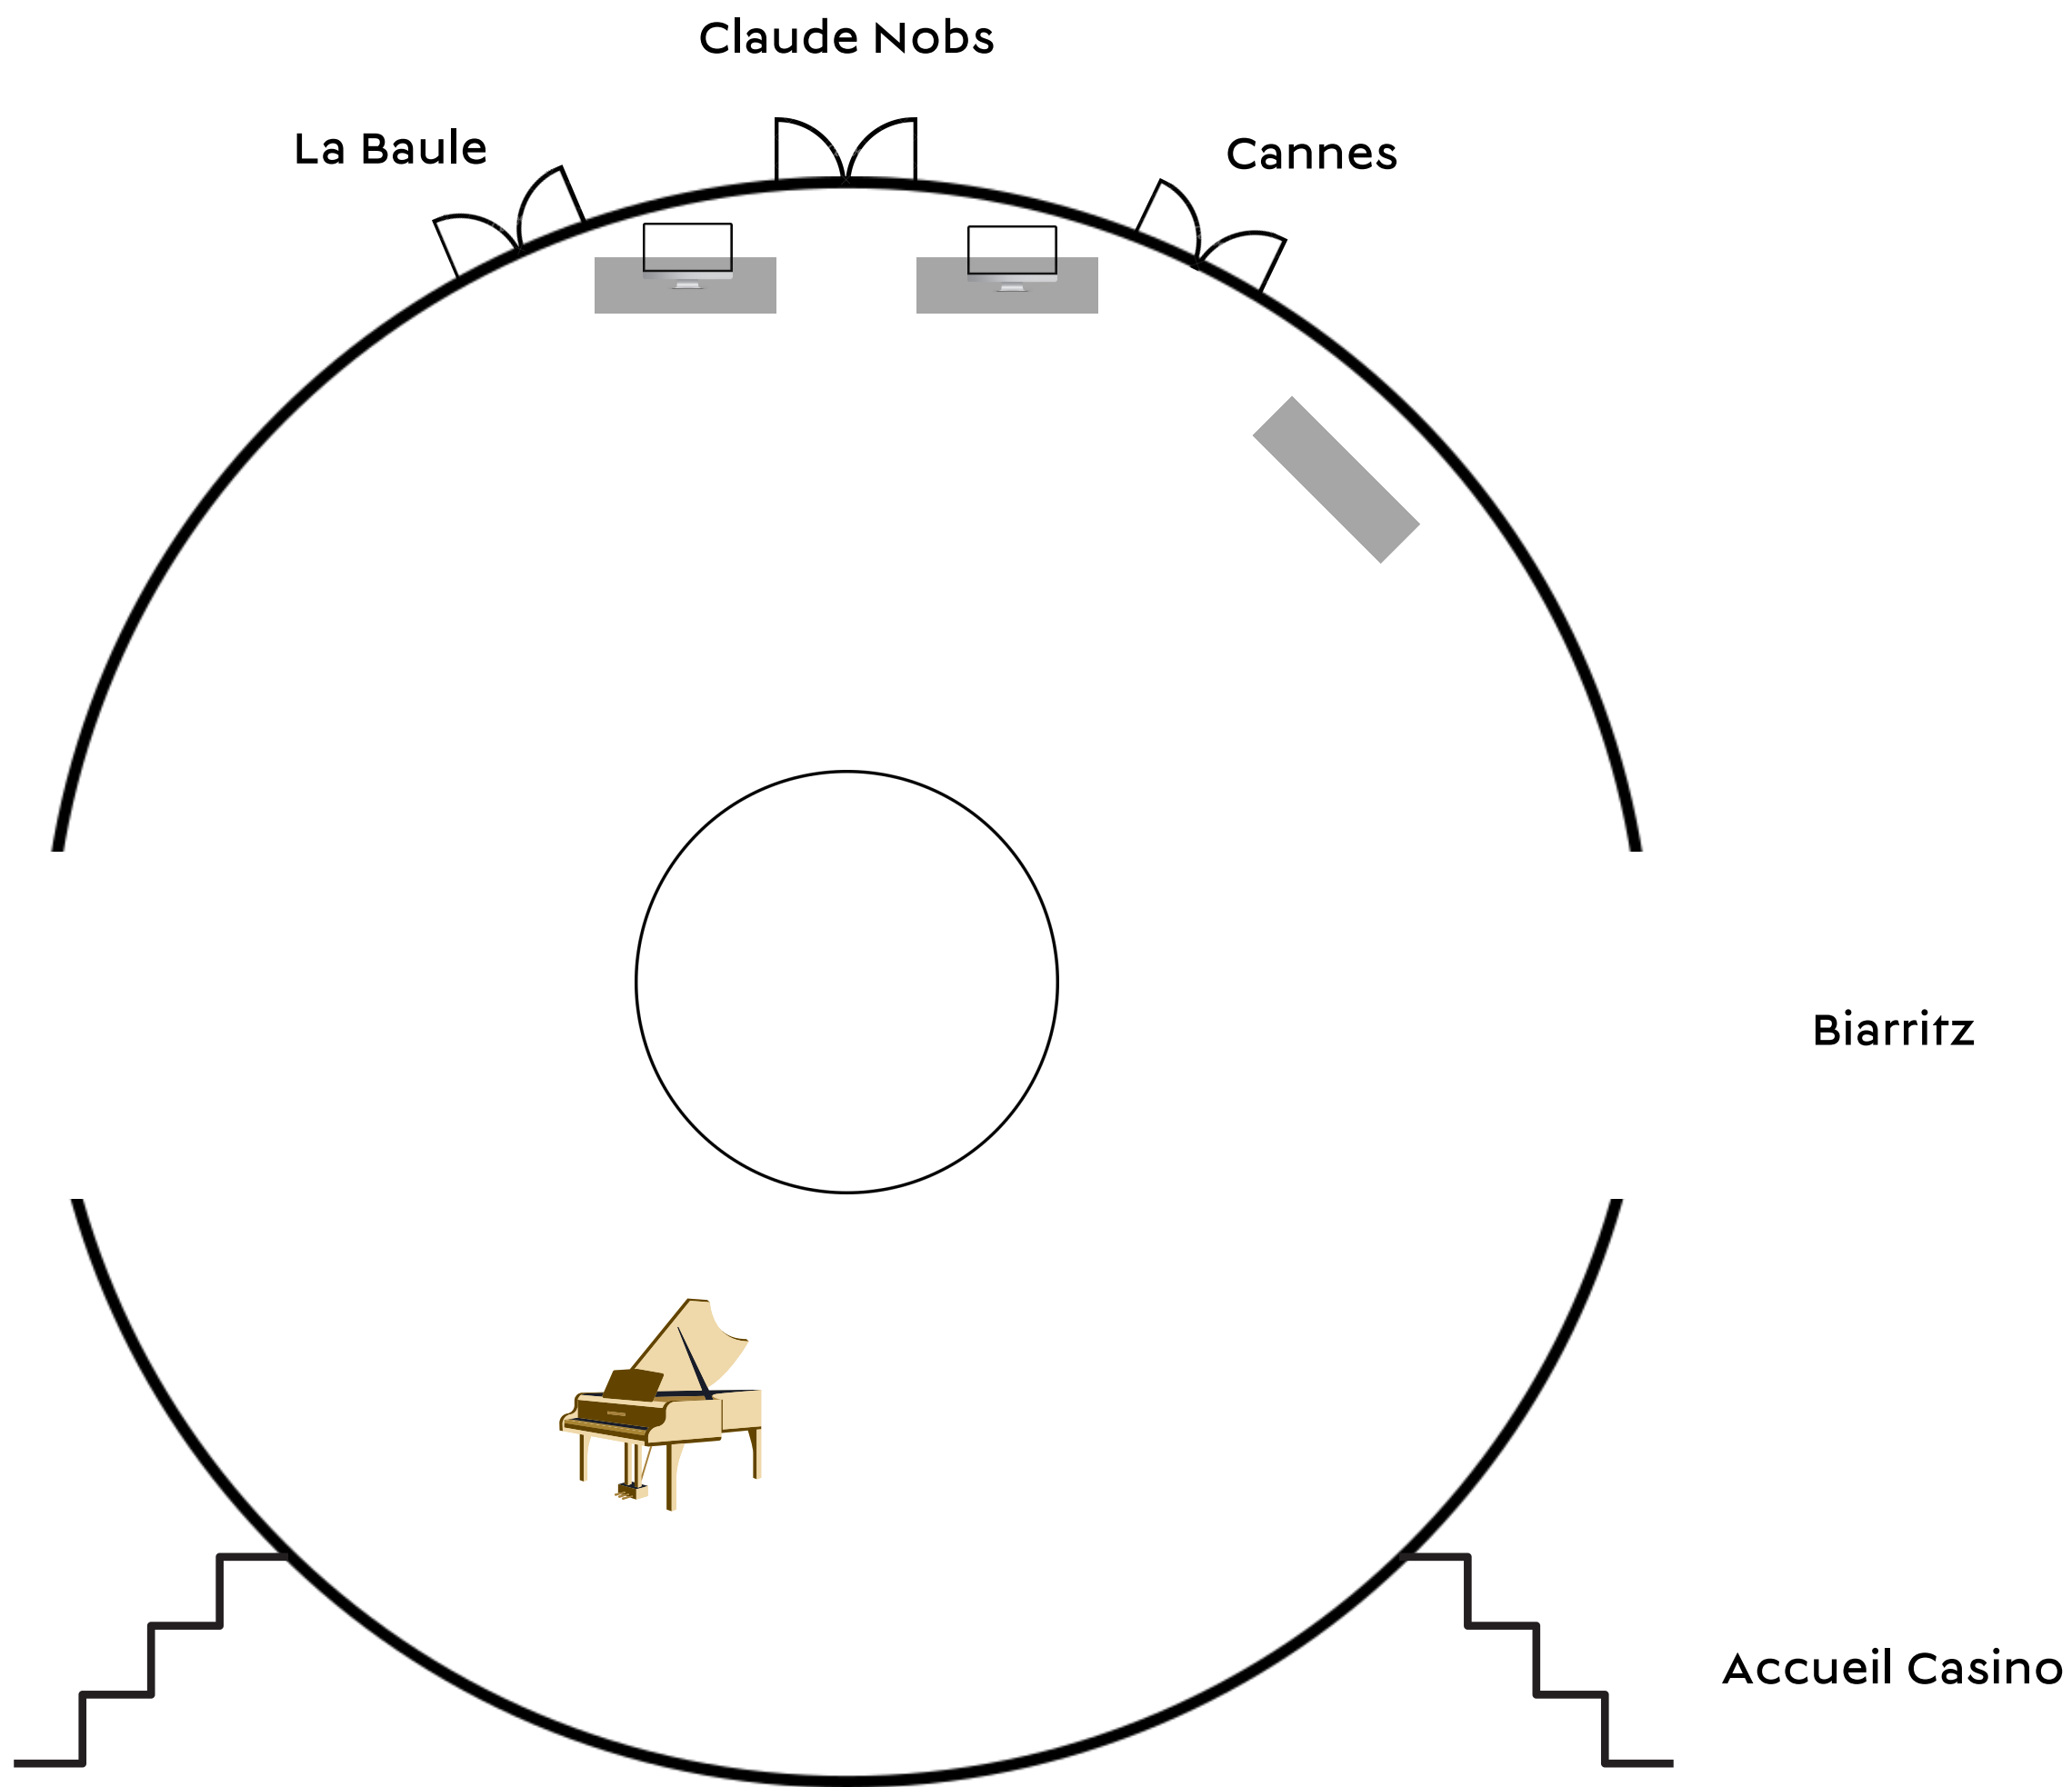

Foyer
MEP Accueil

*Schémas non contractuels