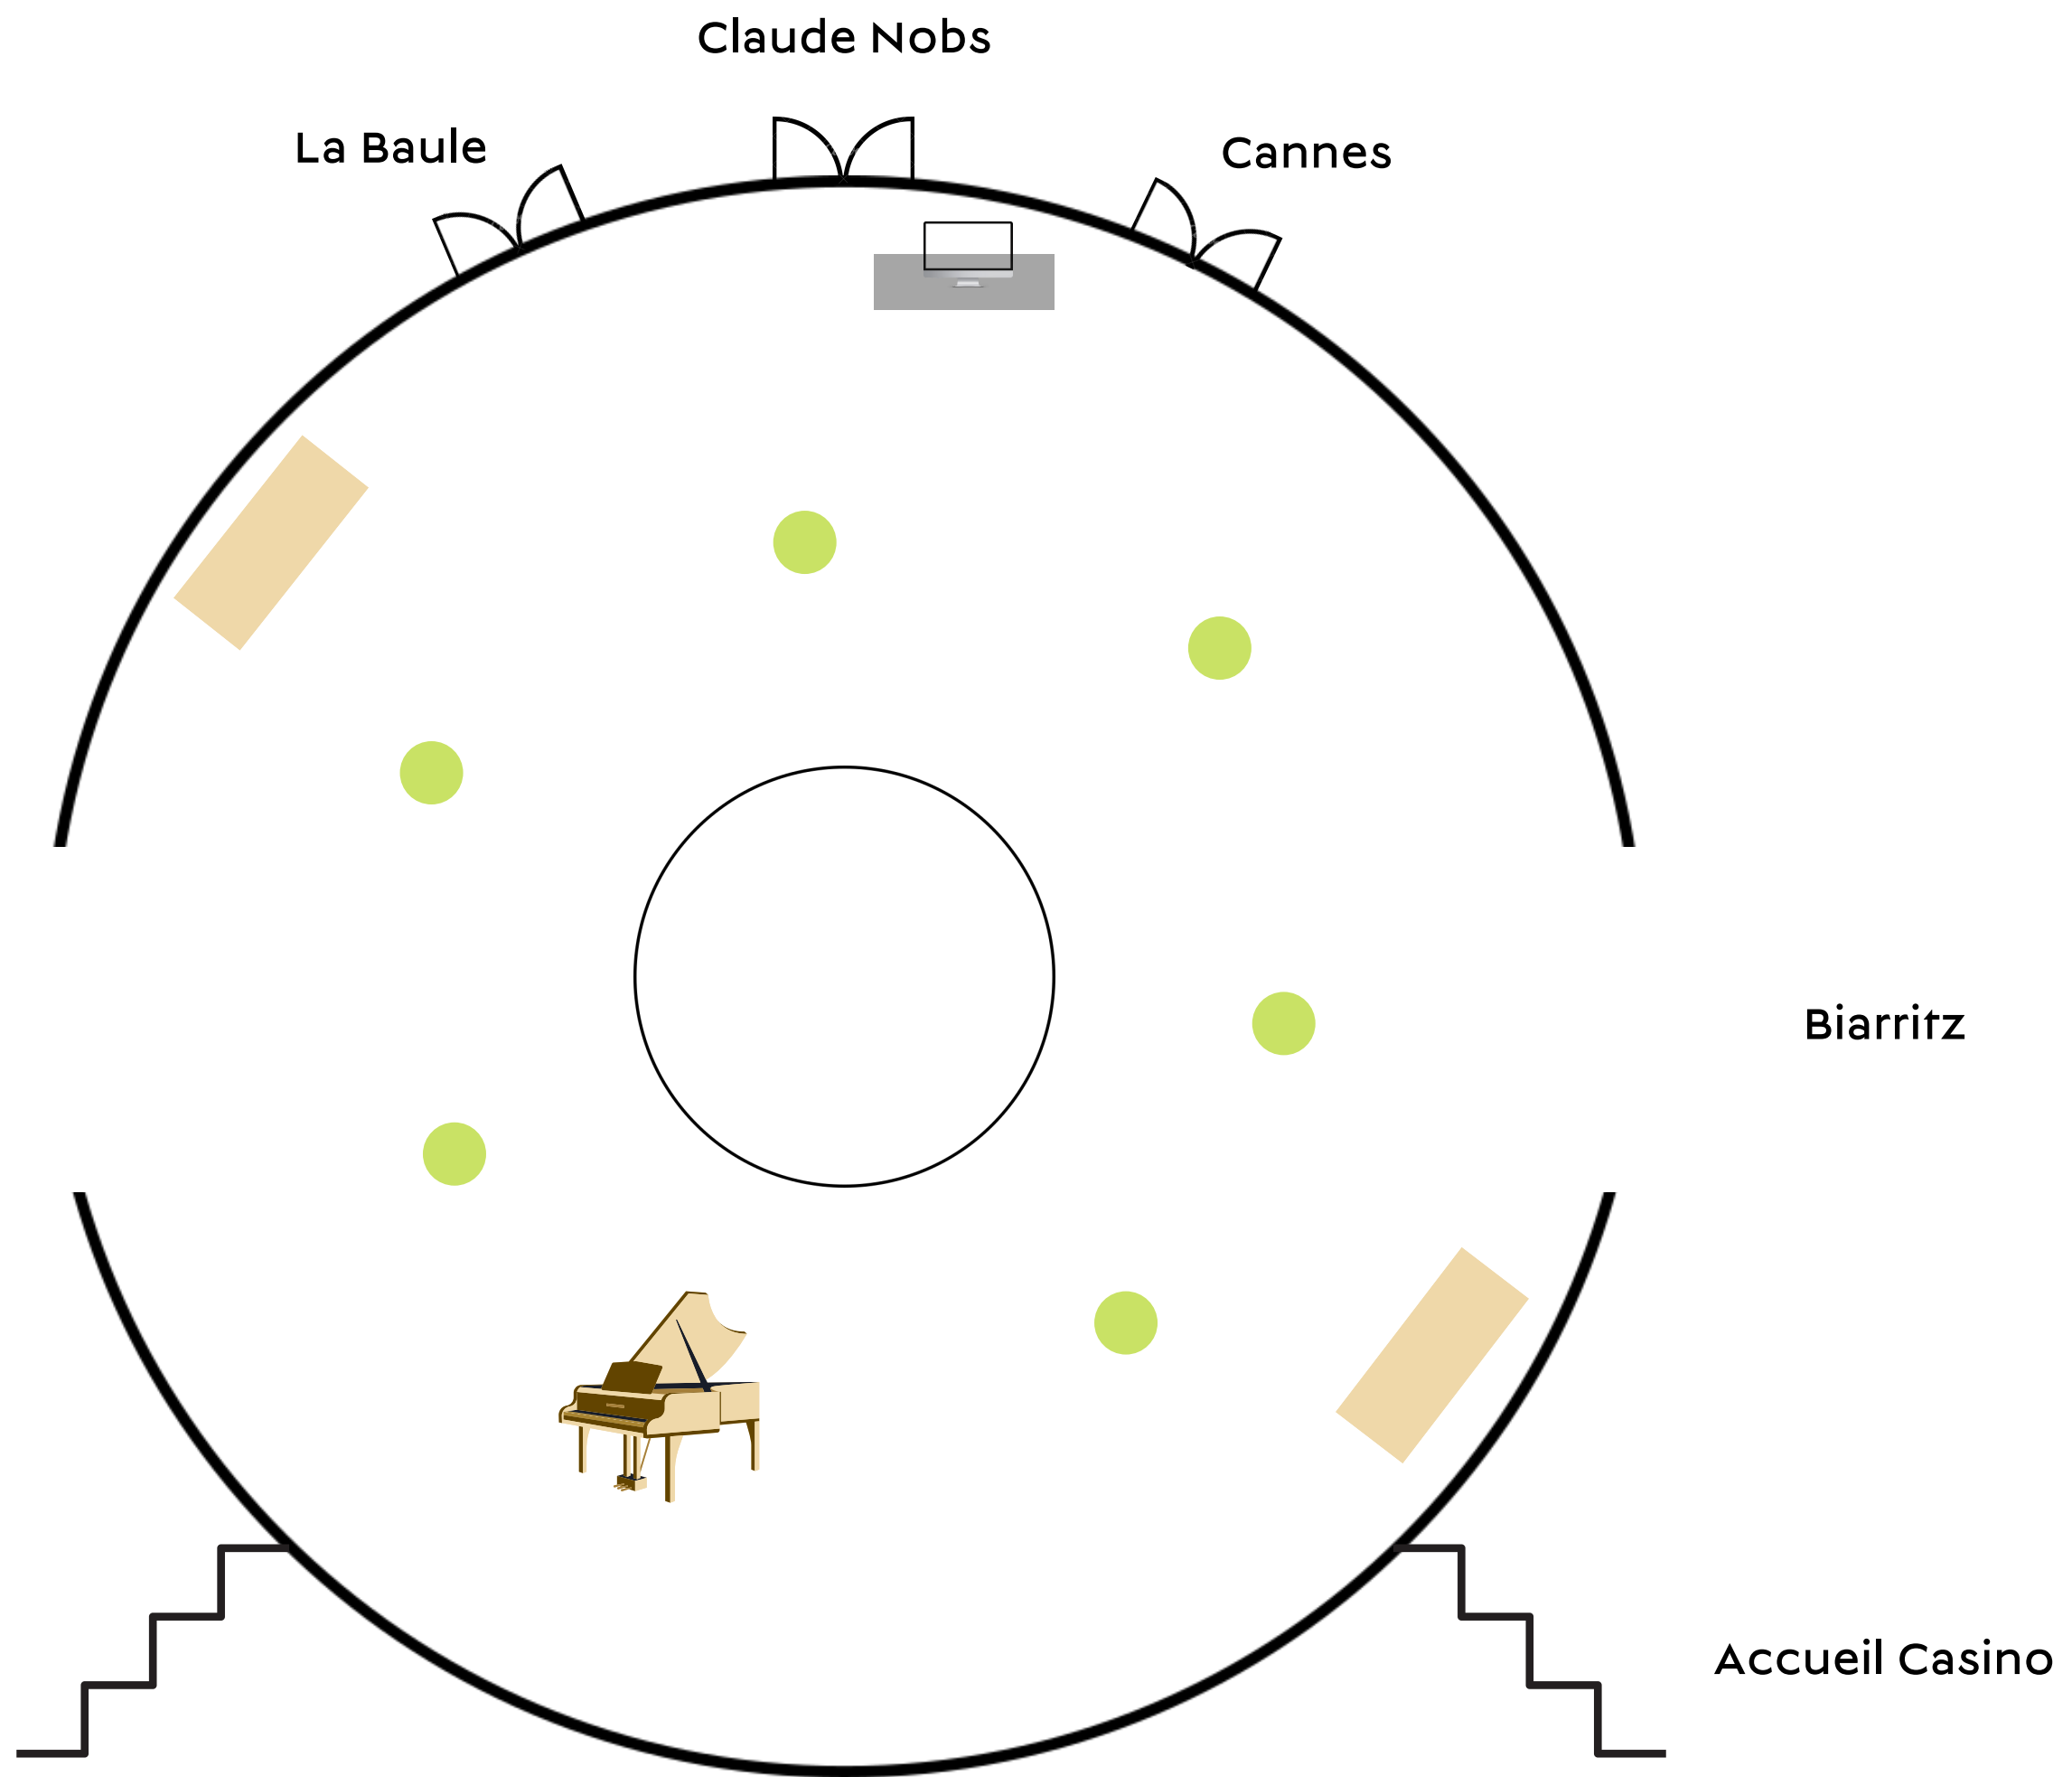

## NOS ÉQUIPEMENTS

SCÈNE (100M<sup>2</sup>) • PISTE DE DANSE (120M<sup>2</sup>) • 2 PUPITRES • 2 FLIPCHARTS NUMÉRIQUES • 3 ÉCRANS (H 2.30M / L 4M)  
3 BEAMERS • 6 ENCEINTES (SON INTÉGRÉ) • MICROS • PHOTOCALL • CHÂTEAU GONFLABLE POUR ENFANT

Foyer  
MEP Accueil

\*Schémas non contractuels

Foyer  
MEP cocktail  
50-400 pax

\*Schémas non contractuels