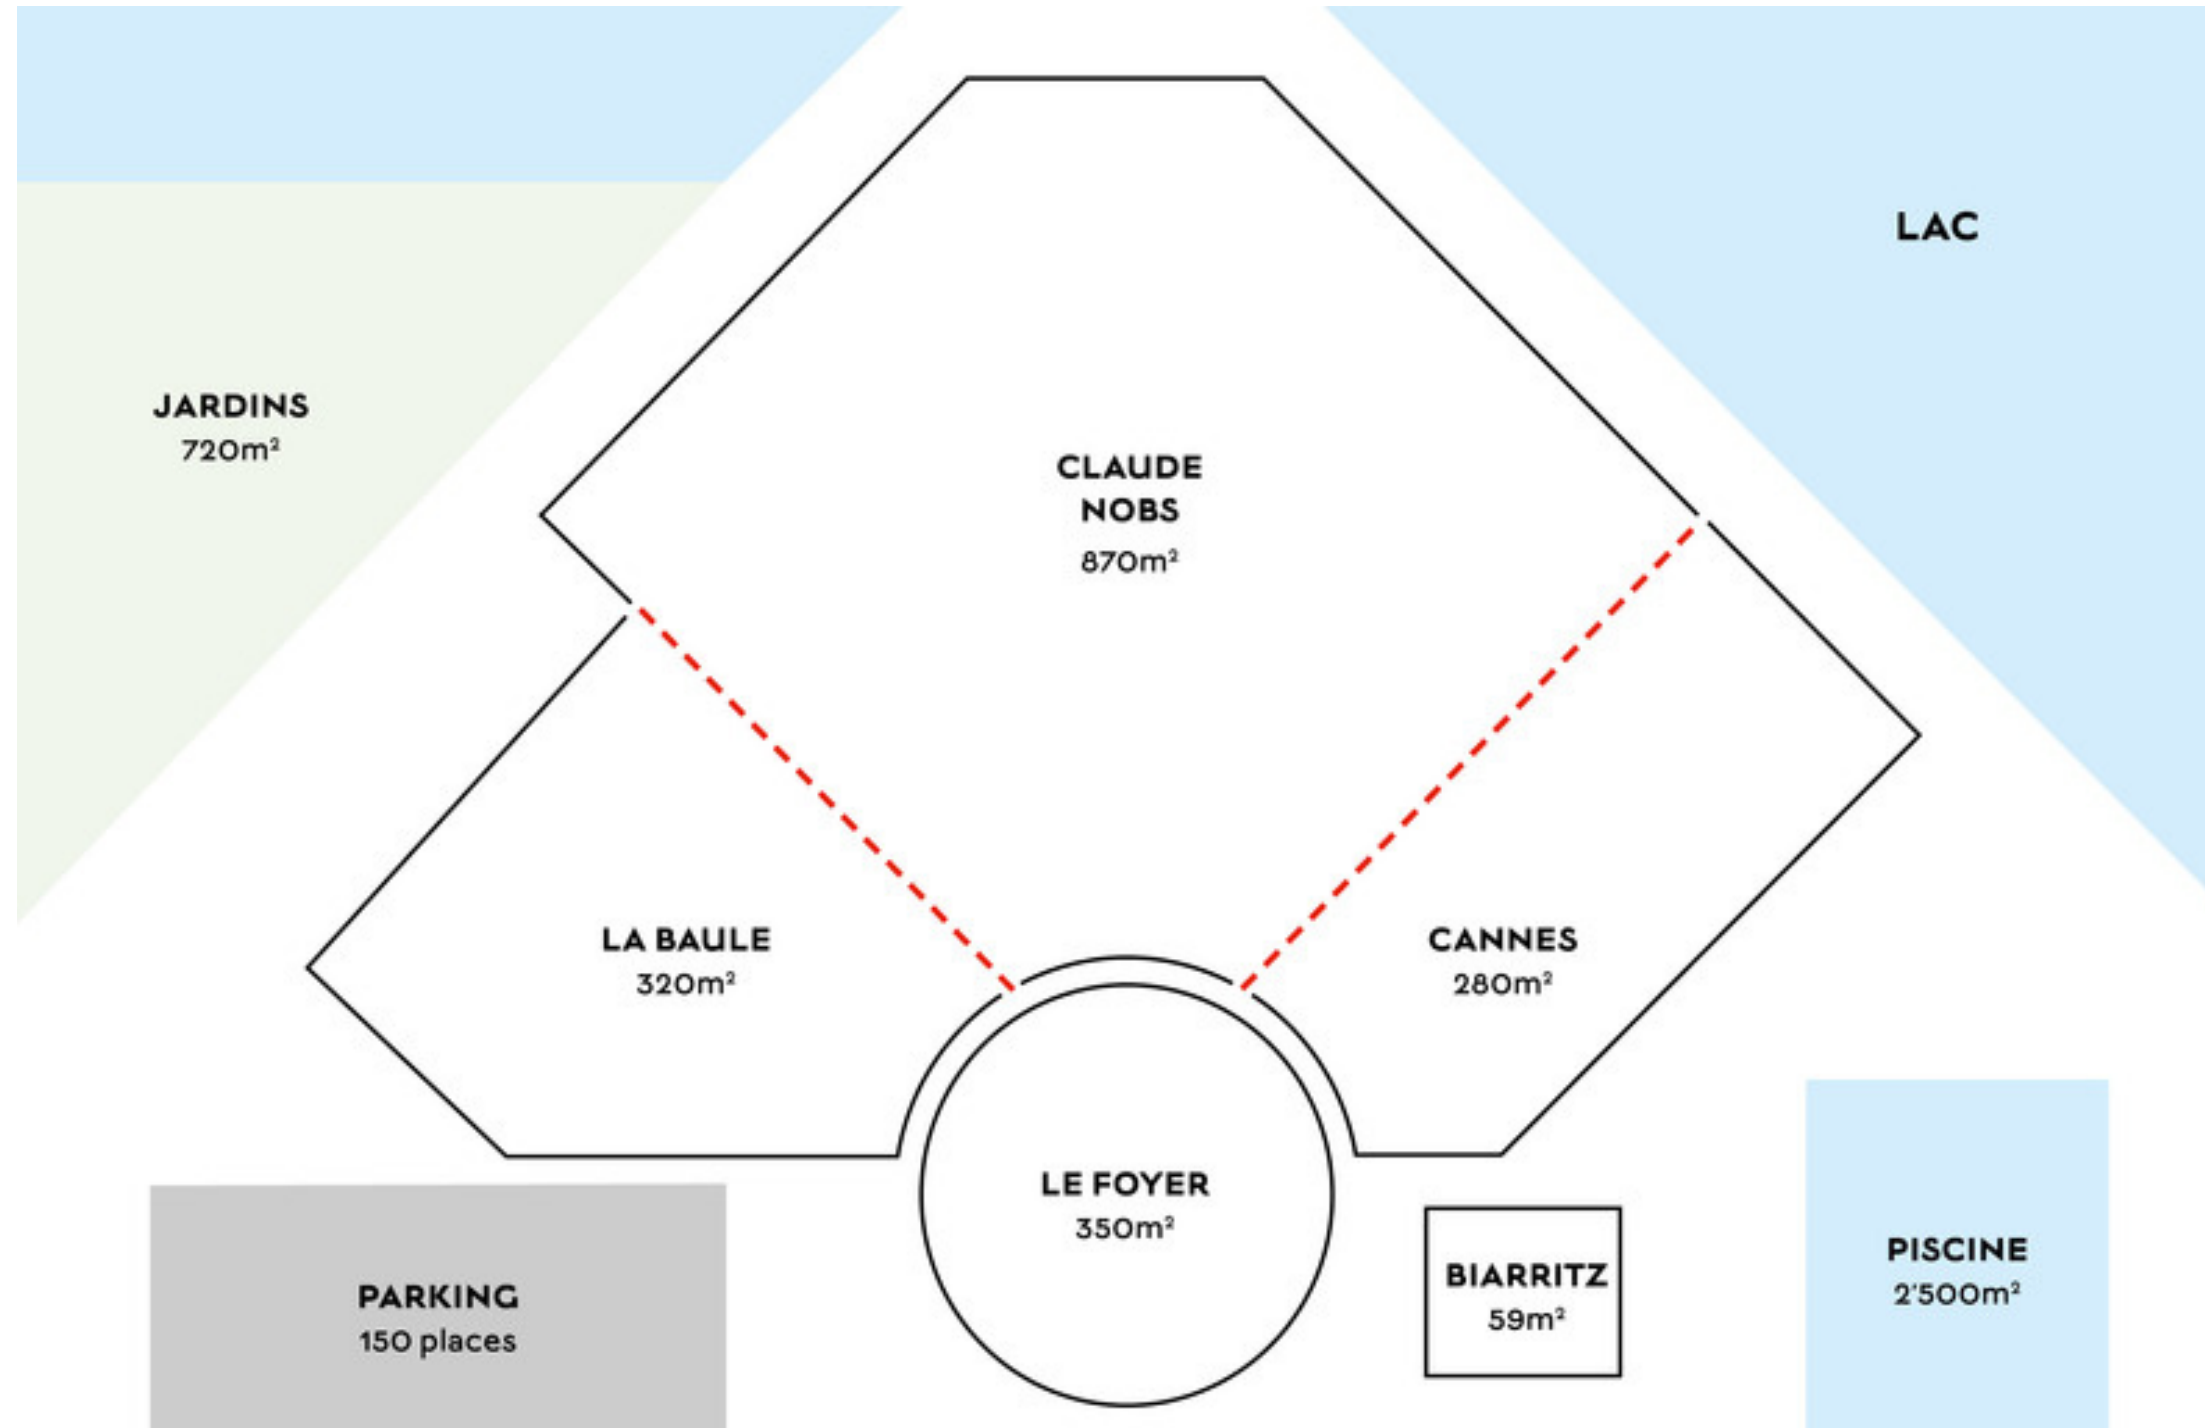

# Capacité des salles

CAPACITÉ	CLAUDE NOBS	LA BAULE	CANNES	BIARRITZ	LE FOYER	JARDINS	PISCINE
COCKTAIL	1200	300	200	-	400	300	700
THÉÂTRE	900	250	300	-	-	-	-
BANQUET	600	200	170	18	-	-	-
STYLE ÉCOLE	500	170	140	-	-	-	-
EN U	-	40	50	-	-	-	-

Chaque capacité de salle est différente, appelez-nous pour plus d'informations.

--- Parois amovibles.

## NOS ÉQUIPEMENTS

SCÈNE (100M<sup>2</sup>) • PISTE DE DANSE (120M<sup>2</sup>) • 2 PUPITRES • 2 FLIPCHARTS NUMÉRIQUES • 3 ÉCRANS (H 2.30M / L 4M)  
3 BEAMERS • 6 ENCEINTES (SON INTÉGRÉ) • MICROS • PHOTOCALL • CHÂTEAU GONFLABLE POUR ENFANT