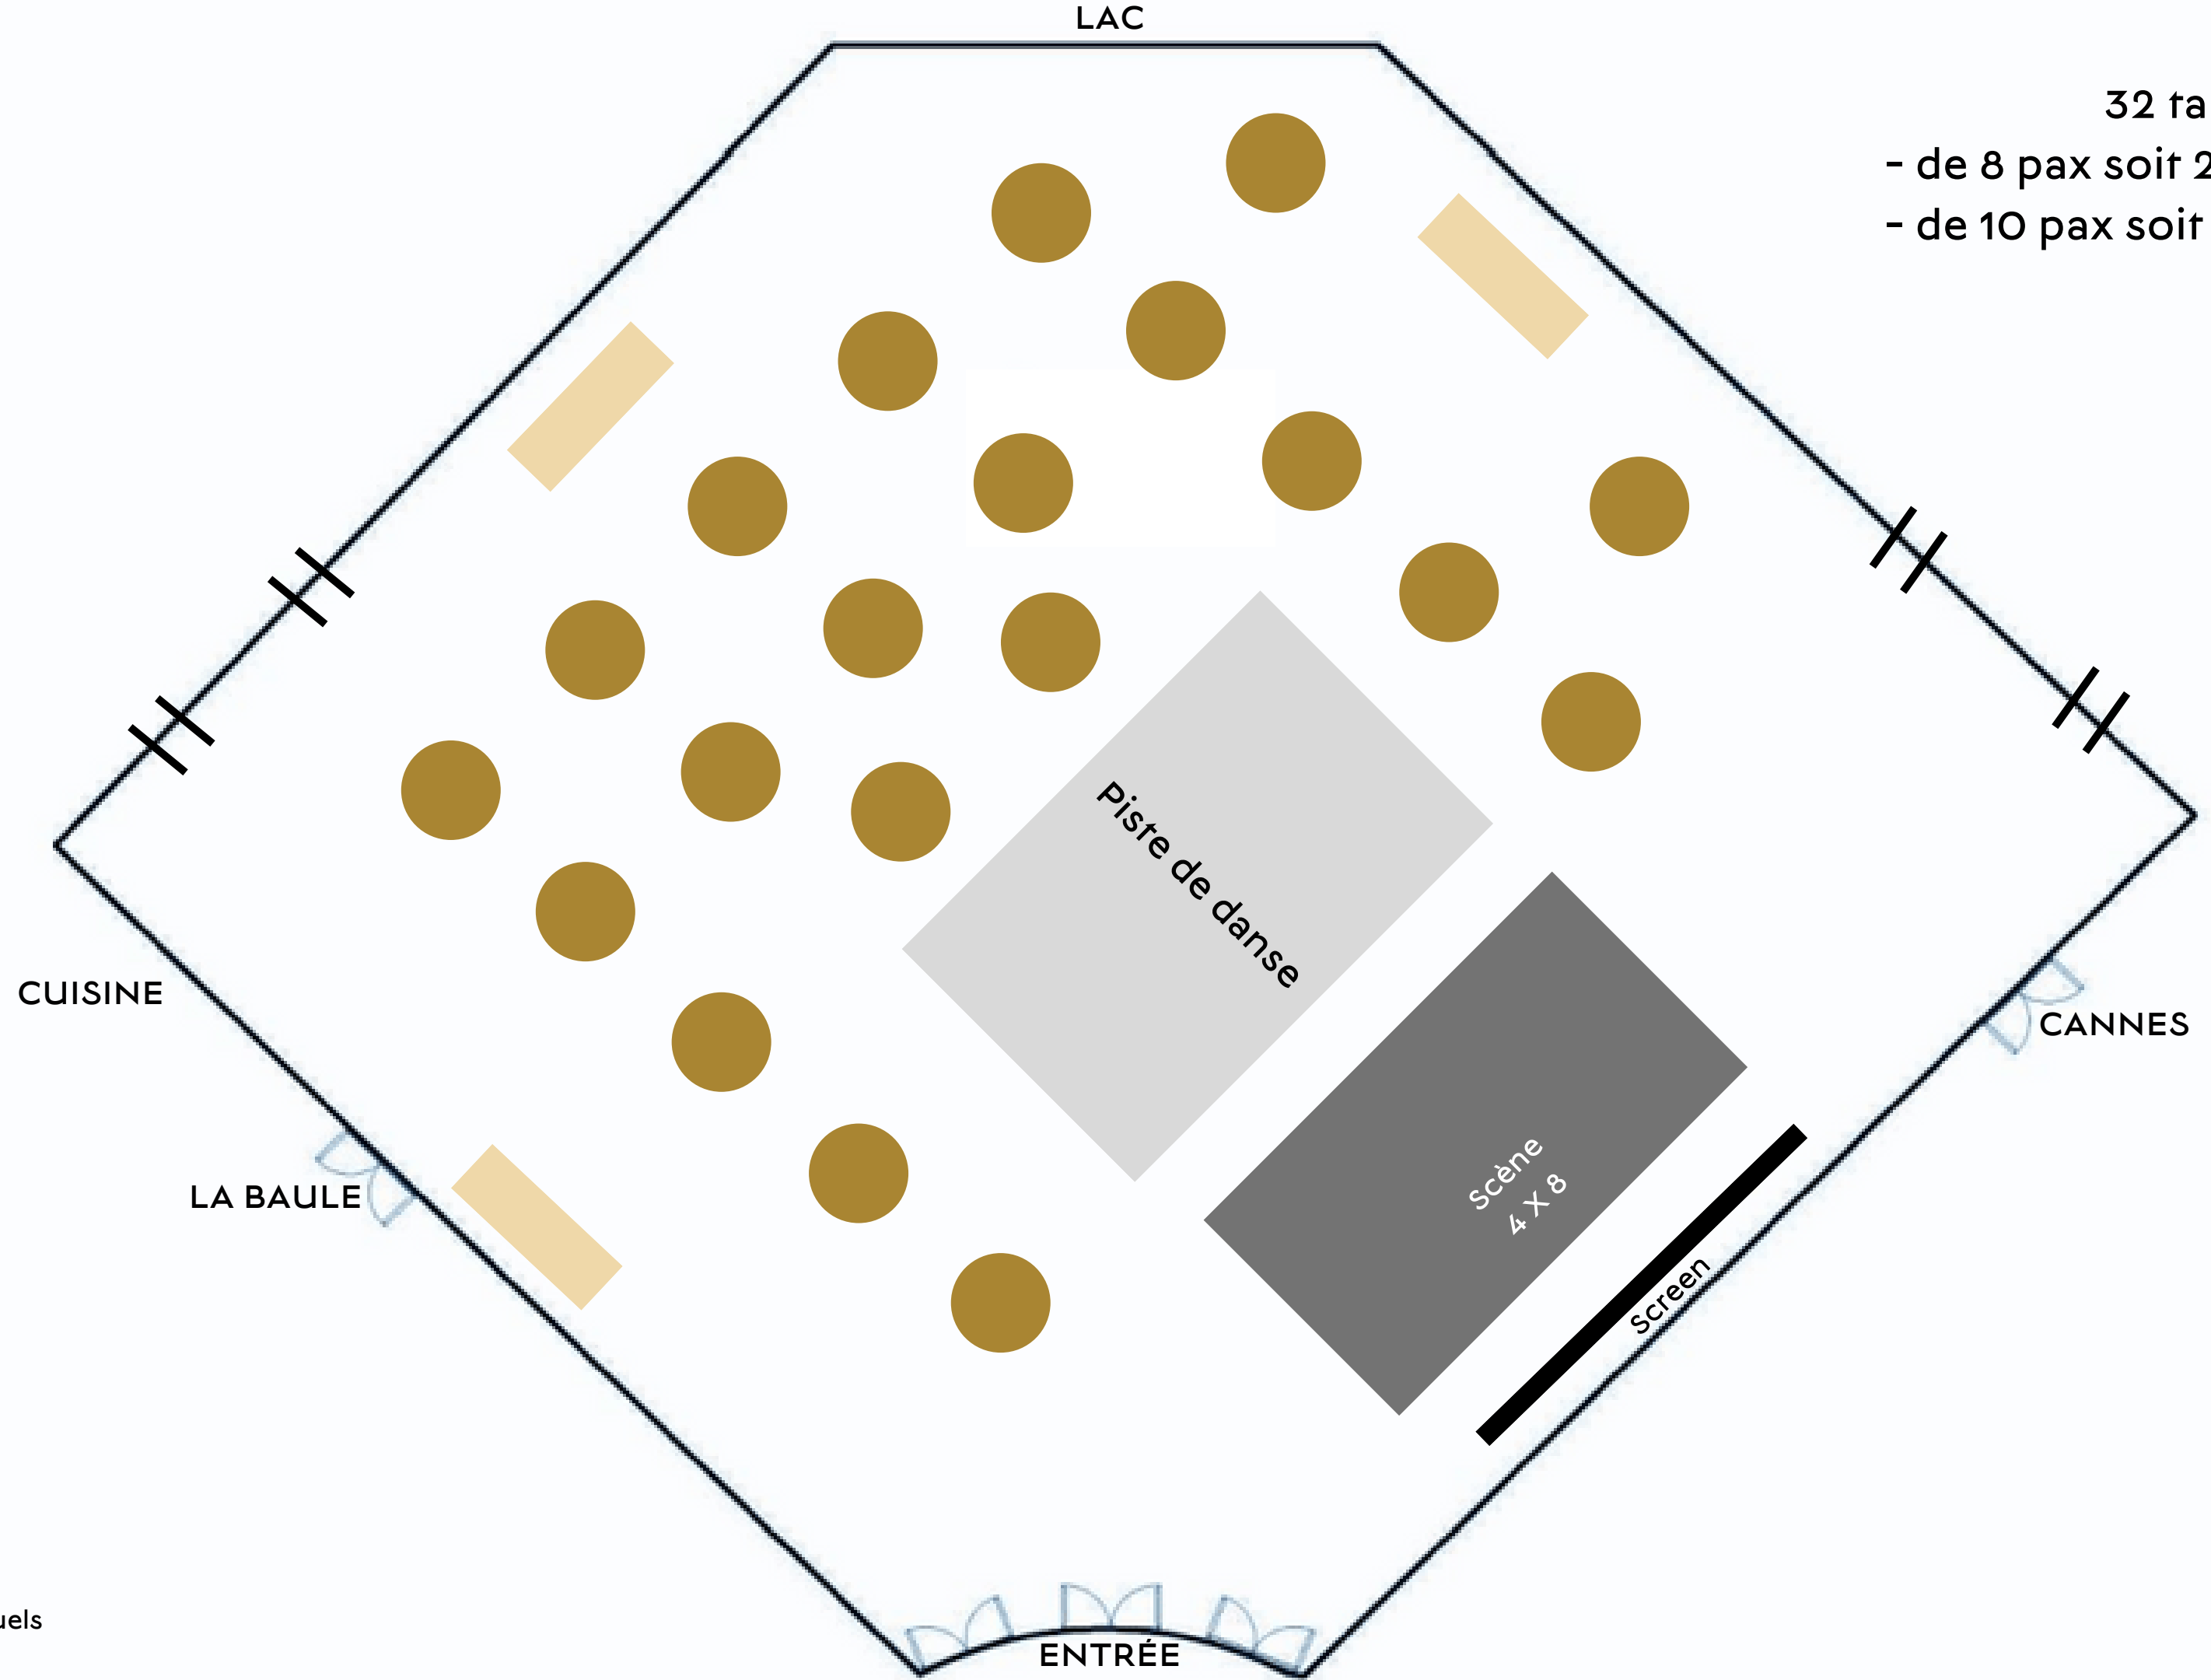

Chaque capacité de salle est différente, appelez-nous pour plus d'informations.

--- Parois amovibles.

NOS ÉQUIPEMENTS

SCÈNE (100M²) • PISTE DE DANSE (120M²) • 2 PUPITRES • 2 FLIPCHARTS NUMÉRIQUES • 3 ÉCRANS (H 2.30M / L 4M)
3 BEAMERS • 6 ENCEINTES (SON INTÉGRÉ) • MICROS • PHOTOCALL • CHÂTEAU GONFLABLE POUR ENFANT

*Schémas non contractuels

Claude Nobs
MEP Banquet
200-250 pax

25 tables
- de 8 pax soit 200 au total
- de 10 pax soit 250 au total

*Schémas non contractuels

Claude Nobs
MEP Banquet
256-320 pax

32 tables
- de 8 pax soit 256 au total
- de 10 pax soit 320 au total

*Schémas non contractuels

Claude Nobs
MEP Banquet
213-340 pax

*Schémas non contractuels

Claude Nobs
MEP Banquet
360-450 pax

45 tables
- de 8 pax soit 360 au total
- de 10 pax soit 450 au total

*Schémas non contractuels