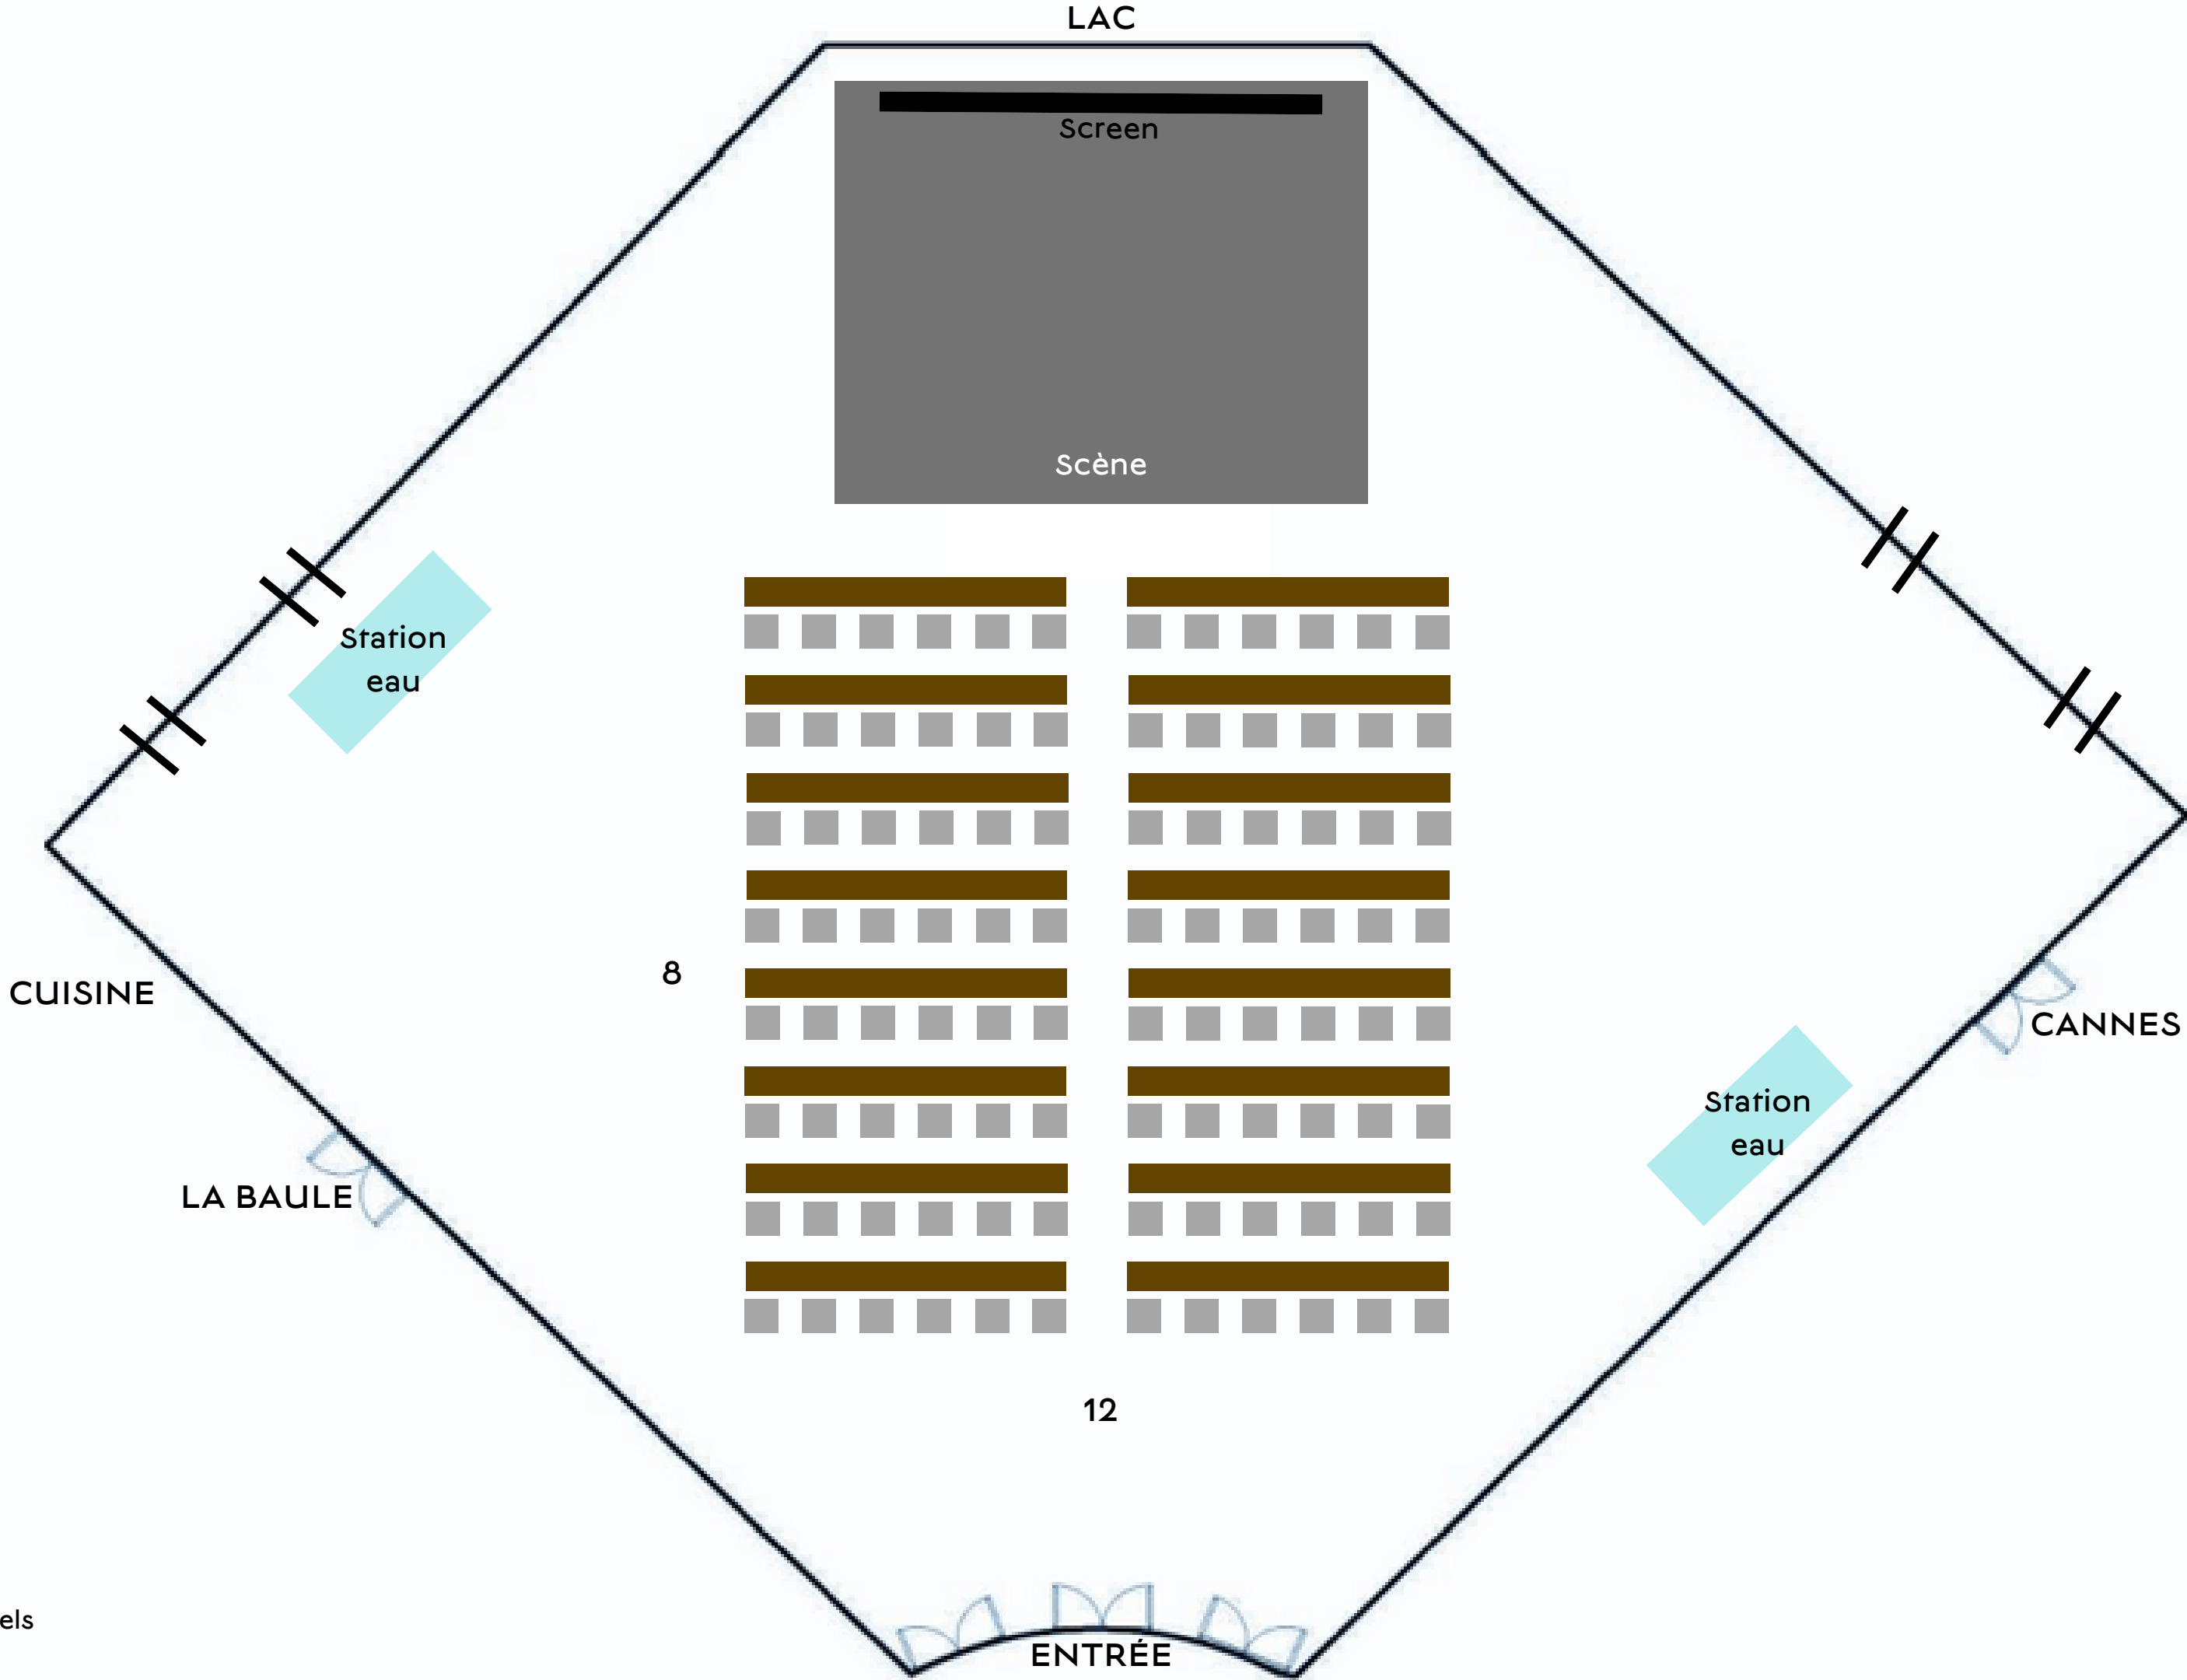

Chaque capacité de salle est différente, appelez-nous pour plus d'informations.

--- Parois amovibles.

NOS ÉQUIPEMENTS

SCÈNE (100M²) • PISTE DE DANSE (120M²) • 2 PUPITRES • 2 FLIPCHARTS NUMÉRIQUES • 3 ÉCRANS (H 2.30M / L 4M)
3 BEAMERS • 6 ENCEINTES (SON INTÉGRÉ) • MICROS • PHOTOCALL • CHÂTEAU GONFLABLE POUR ENFANT

Claude Nobs
MEP Mariage
304-380 pax

38 tables
- de 8 pax soit 304 au total
- de 10 pax soit 380 au total

- plus table des mariés

*Schémas non contractuels

Claude Nobs
MEP Théâtre
100 pax

*Schémas non contractuels

Claude Nobs
MEP Théâtre
200 pax

*Schémas non contractuels

Claude Nobs
MEP École
96 pax

*Schémas non contractuels

Claude Nobs
MEP École
178 pax

*Schémas non contractuels

Claude Nobs
MEP Banquet
152-190 pax

19 tables
- de 8 pax soit 152 au total
- de 10 pax soit 190 au total

*Schémas non contractuels

Claude Nobs
MEP Banquet
200-250 pax

25 tables
- de 8 pax soit 200 au total
- de 10 pax soit 250 au total

*Schémas non contractuels

Claude Nobs
MEP Banquet
256-320 pax

32 tables
- de 8 pax soit 256 au total
- de 10 pax soit 320 au total