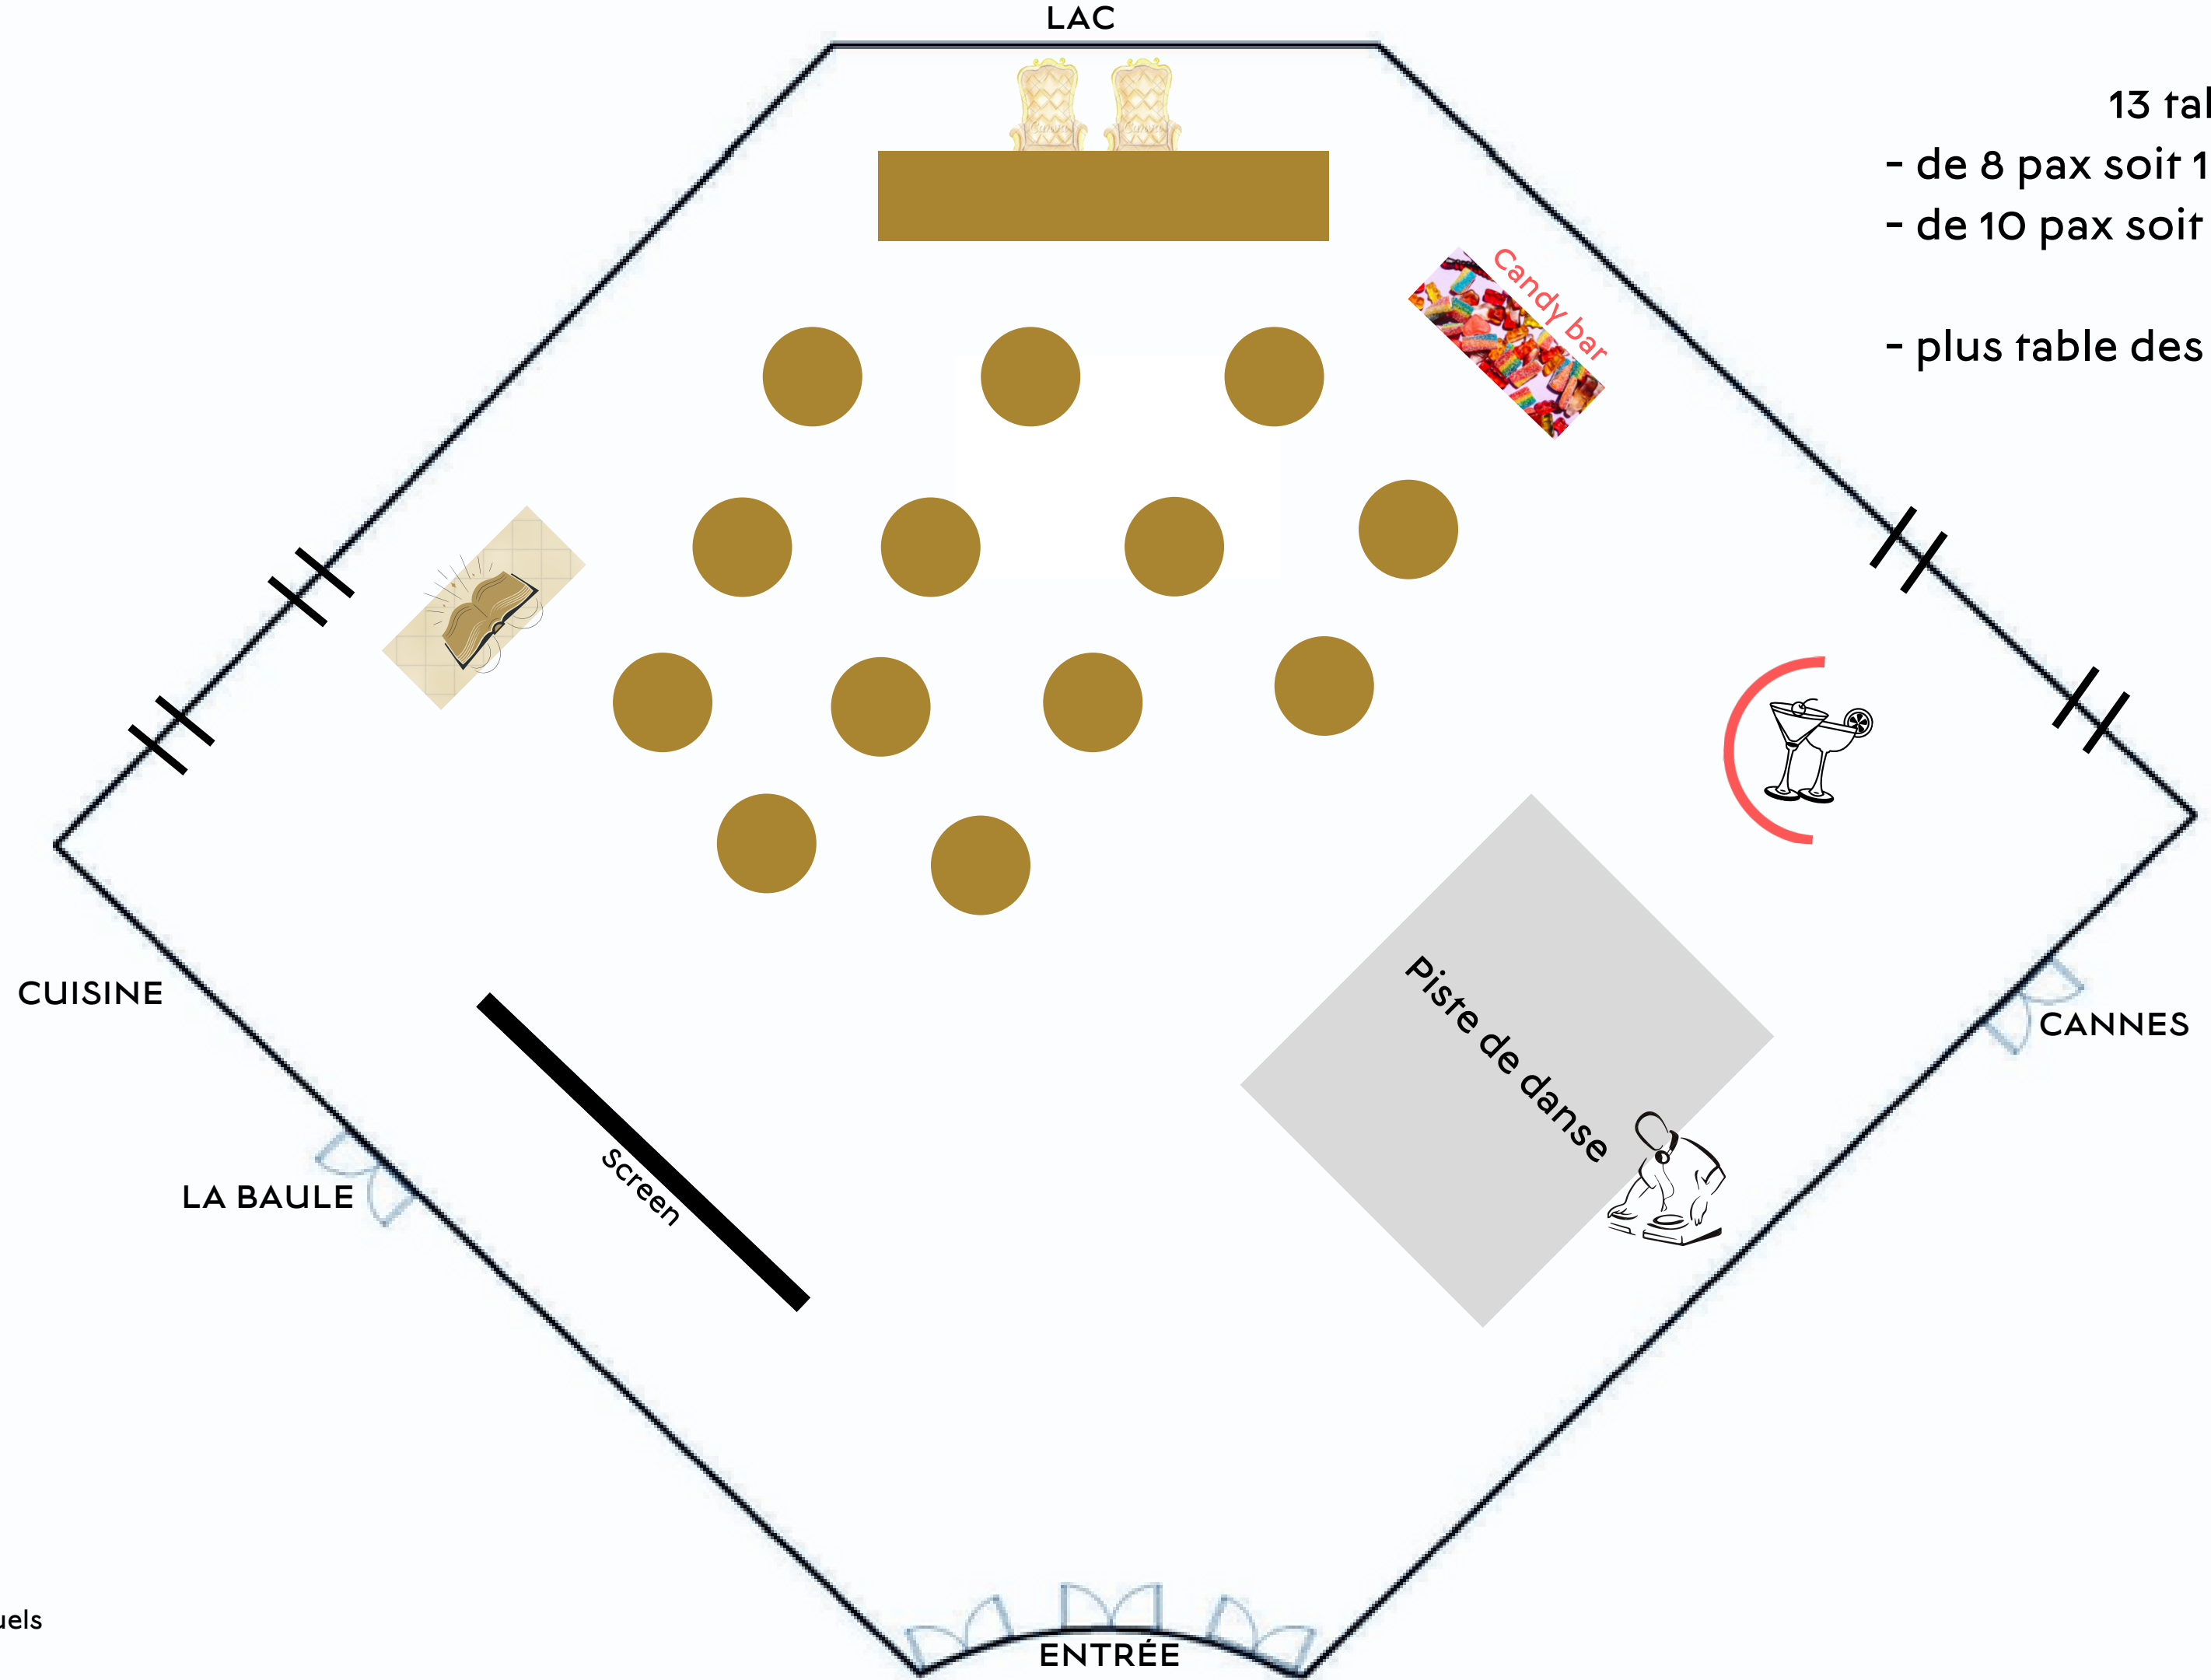

Capacité des salles

CAPACITÉ	CLAUDE NOBS	LA BAULE	CANNES	BIARRITZ	LE FOYER	JARDINS	PISCINE
COCKTAIL	1200	300	200	-	400	300	700
THÉÂTRE	900	250	300	-	-	-	-
BANQUET	600	200	170	18	-	-	-
STYLE ÉCOLE	500	170	140	-	-	-	-
EN U	-	40	50	-	-	-	-

Chaque capacité de salle est différente, appelez-nous pour plus d'informations.

--- Parois amovibles.

NOS ÉQUIPEMENTS

SCÈNE (100M²) • PISTE DE DANSE (120M²) • 2 PUPITRES • 2 FLIPCHARTS NUMÉRIQUES • 3 ÉCRANS (H 2.30M / L 4M)
3 BEAMERS • 6 ENCEINTES (SON INTÉGRÉ) • MICROS • PHOTOCALL • CHÂTEAU GONFLABLE POUR ENFANT

Claude Nobs
MEP Mariage
104-130 pax

- 13 tables
- de 8 pax soit 104 au total
- de 10 pax soit 130 au total
- plus table des mariés

*Schémas non contractuels

Claude Nobs
MEP Mariage
144-180 pax

18 tables
- de 8 pax soit 144 au total
- de 10 pax soit 180 au total