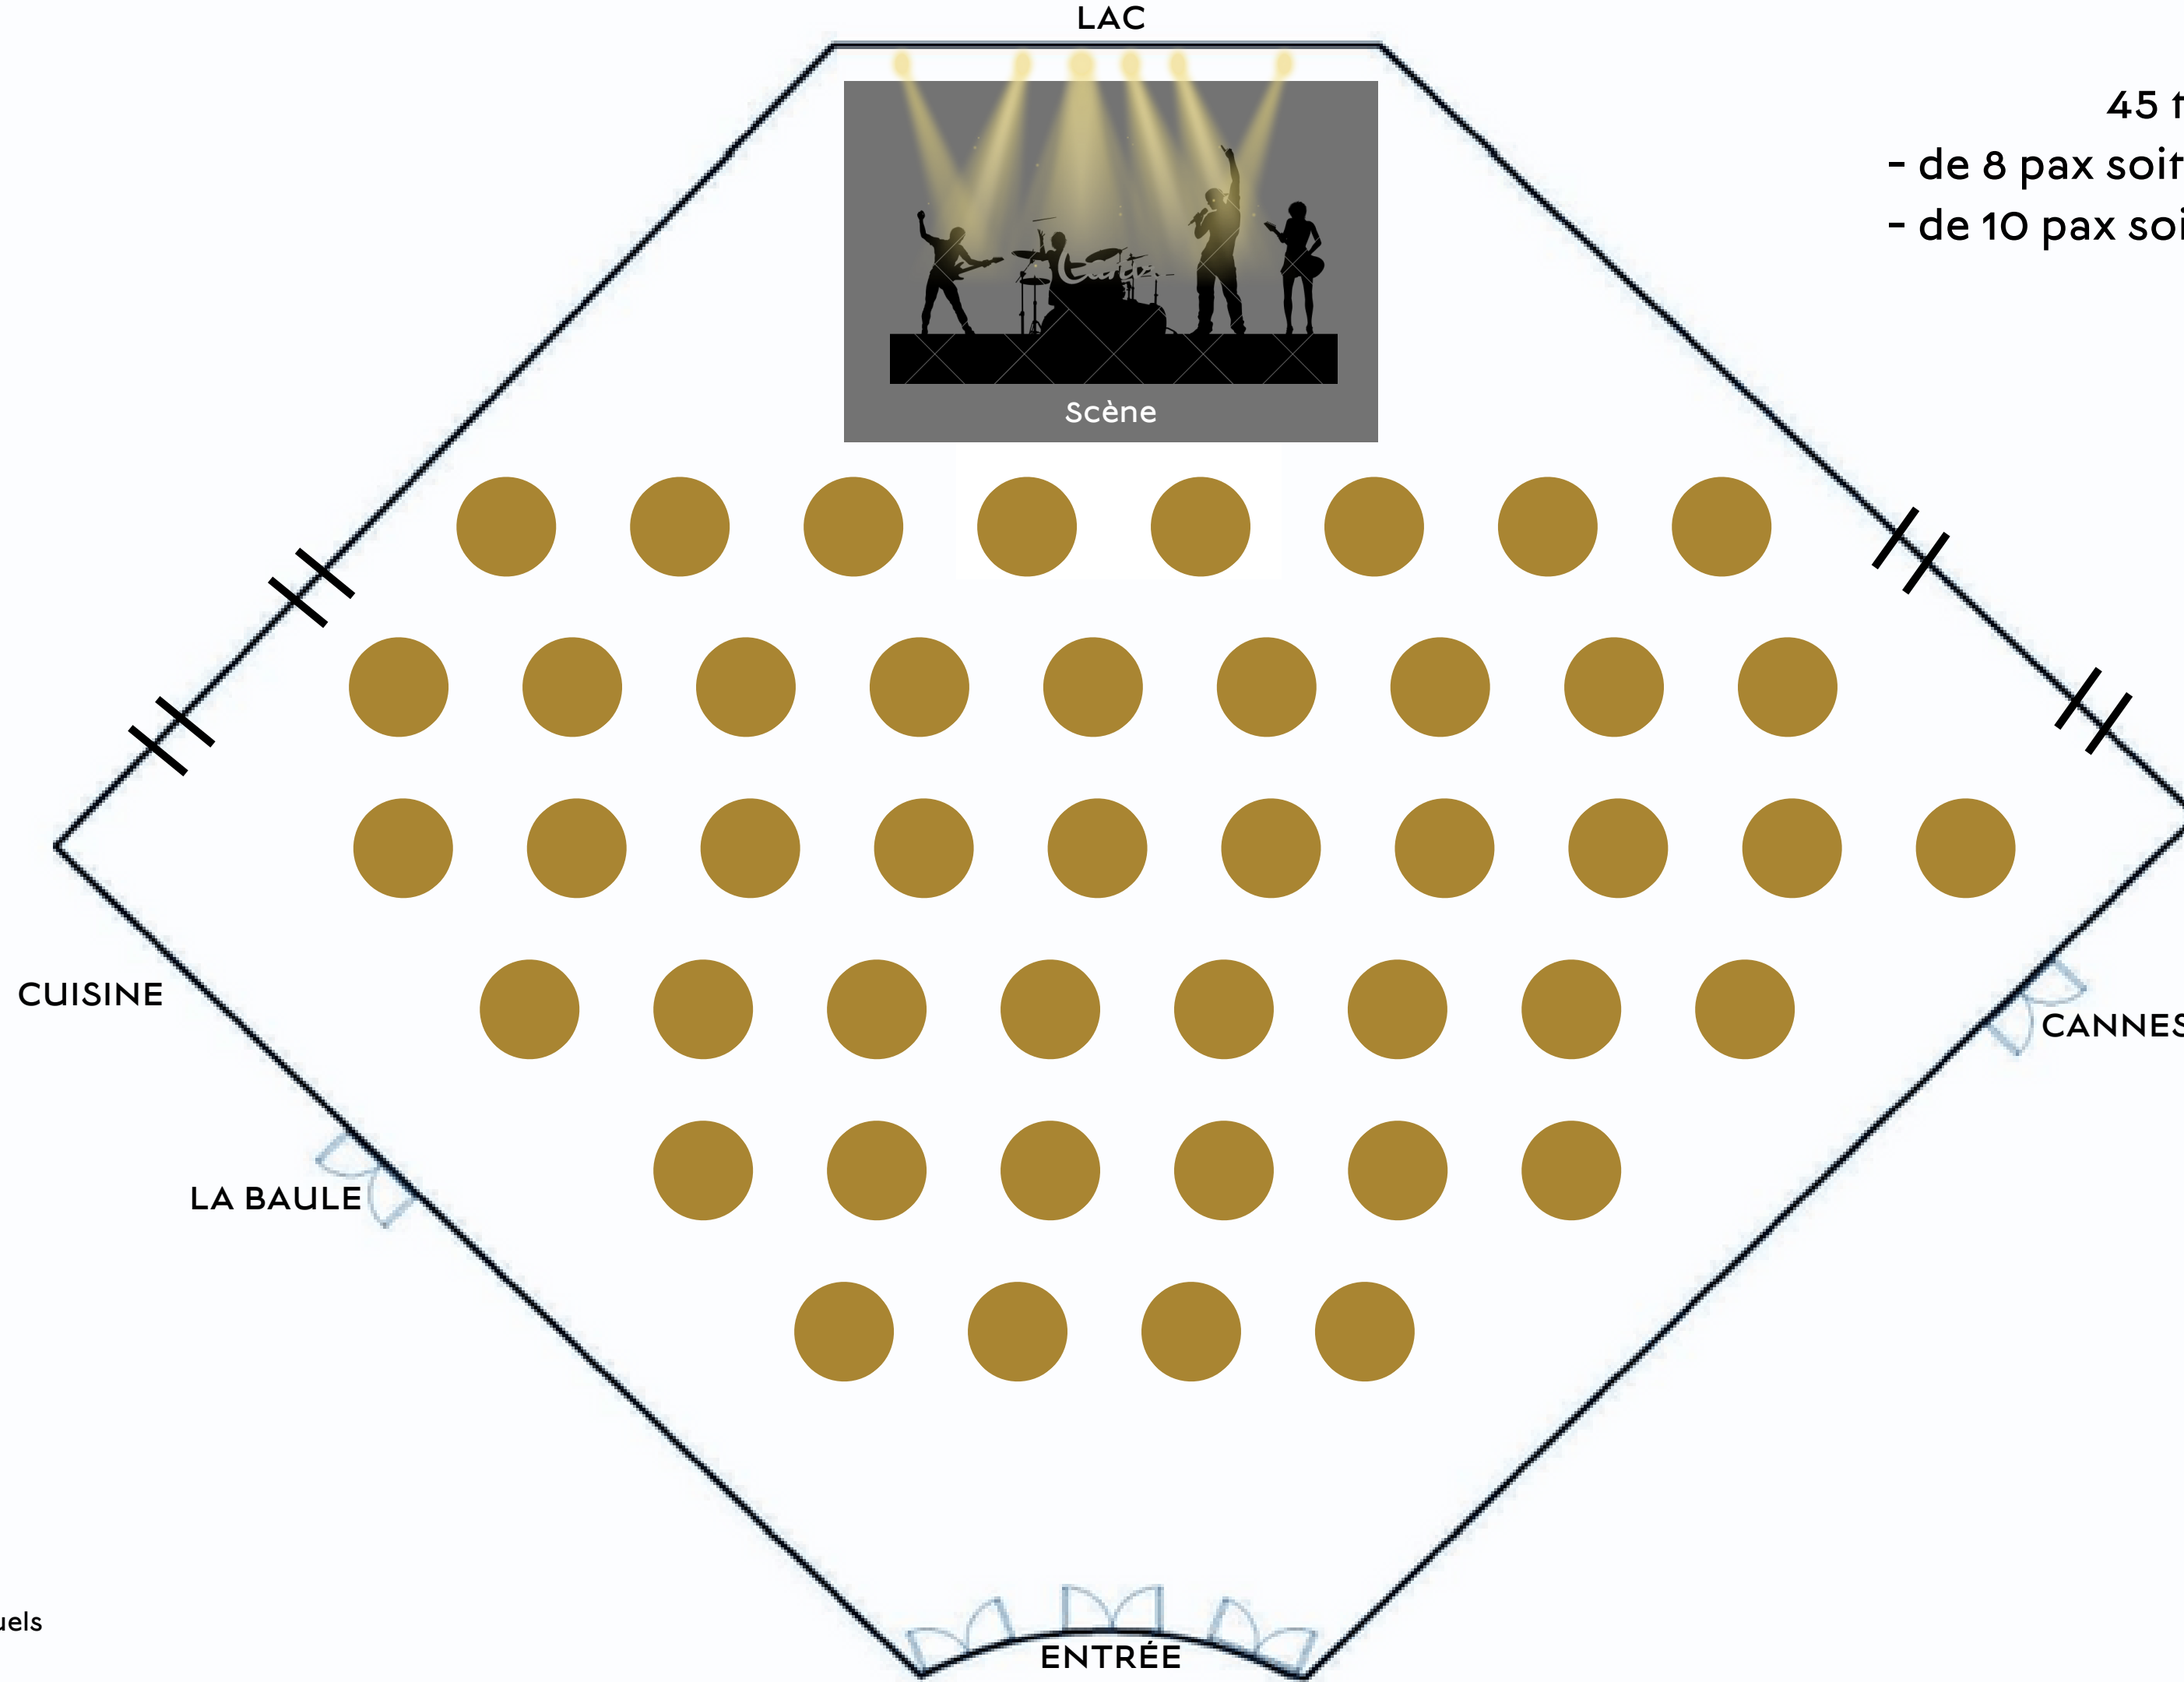

Chaque capacité de salle est différente, appelez-nous pour plus d'informations.

--- Parois amovibles.

NOS ÉQUIPEMENTS

SCÈNE (100M²) • PISTE DE DANSE (120M²) • 2 PUPITRES • 2 FLIPCHARTS NUMÉRIQUES • 3 ÉCRANS (H 2.30M / L 4M)
3 BEAMERS • 6 ENCEINTES (SON INTÉGRÉ) • MICROS • PHOTOCALL • CHÂTEAU GONFLABLE POUR ENFANT

*Schémas non contractuels

Claude Nobs
MEP Banquet
200-250 pax

25 tables
- de 8 pax soit 200 au total
- de 10 pax soit 250 au total

*Schémas non contractuels

Claude Nobs
MEP Banquet
256-320 pax

32 tables
- de 8 pax soit 256 au total
- de 10 pax soit 320 au total

*Schémas non contractuels

Claude Nobs
MEP Banquet
213-340 pax

*Schémas non contractuels

Claude Nobs
MEP Banquet
360-450 pax

45 tables
- de 8 pax soit 360 au total
- de 10 pax soit 450 au total

*Schémas non contractuels