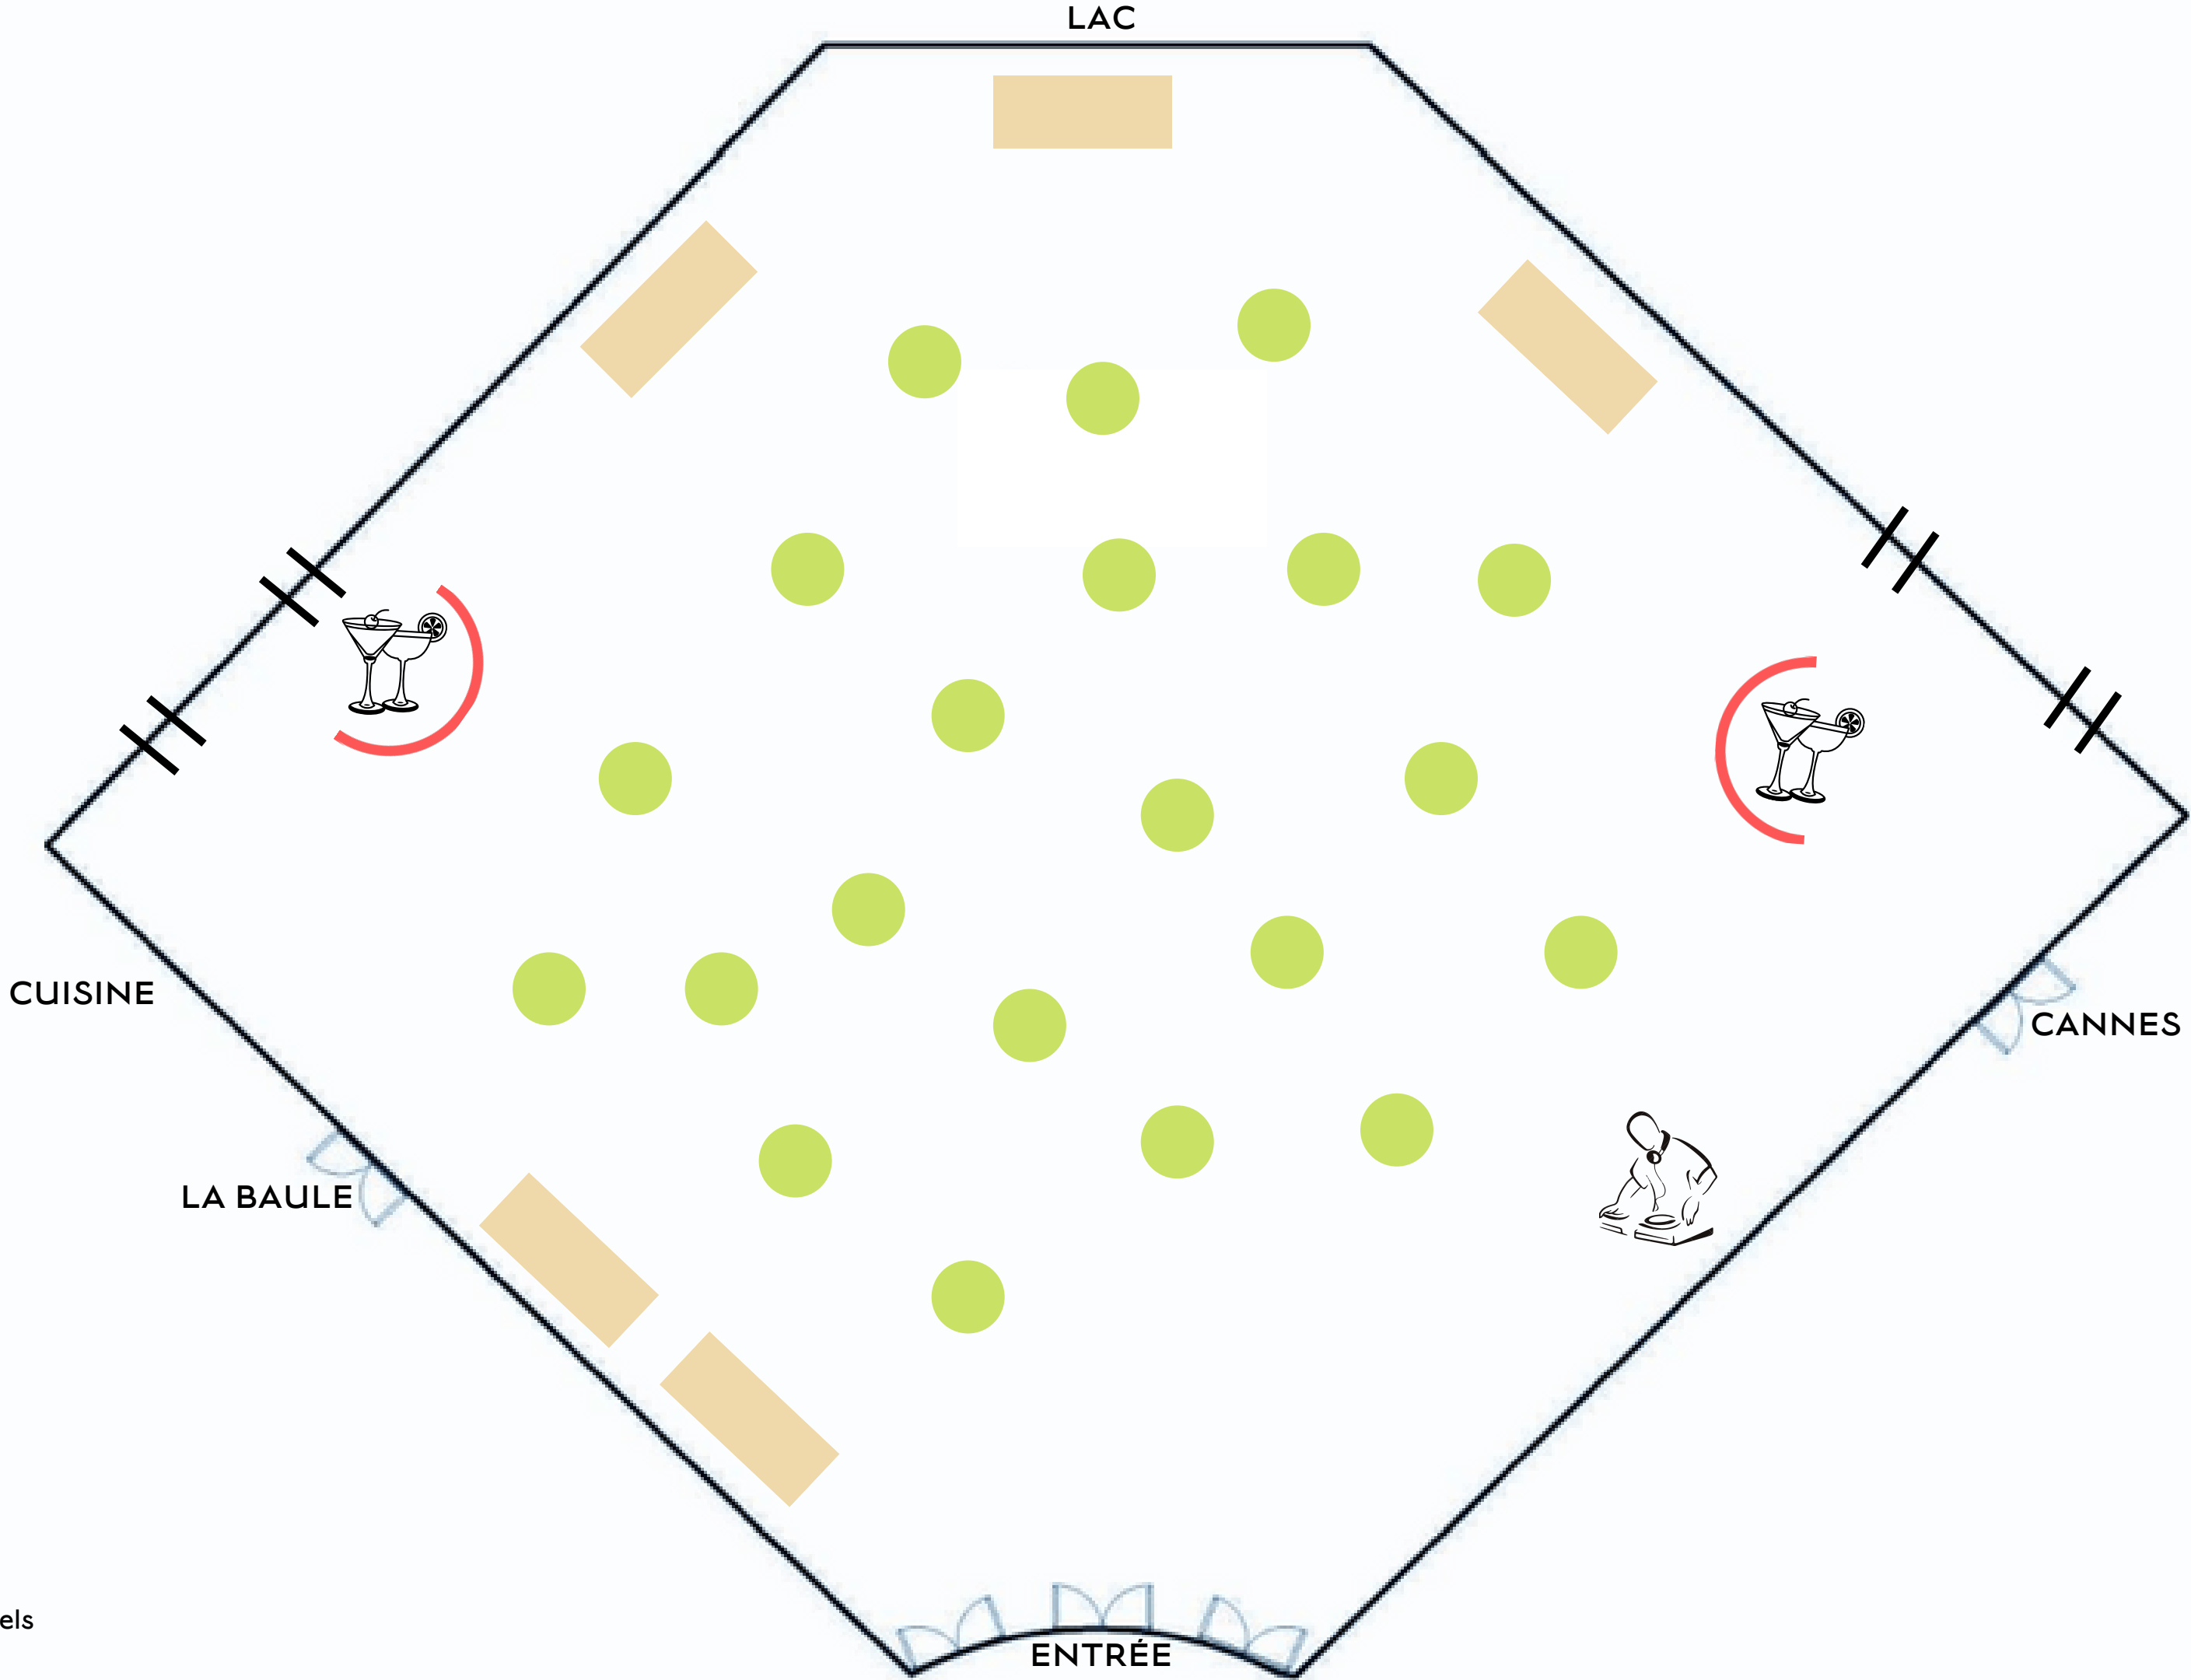

Claude Nobs
MEP Cockatil

*Schémas non contractuels