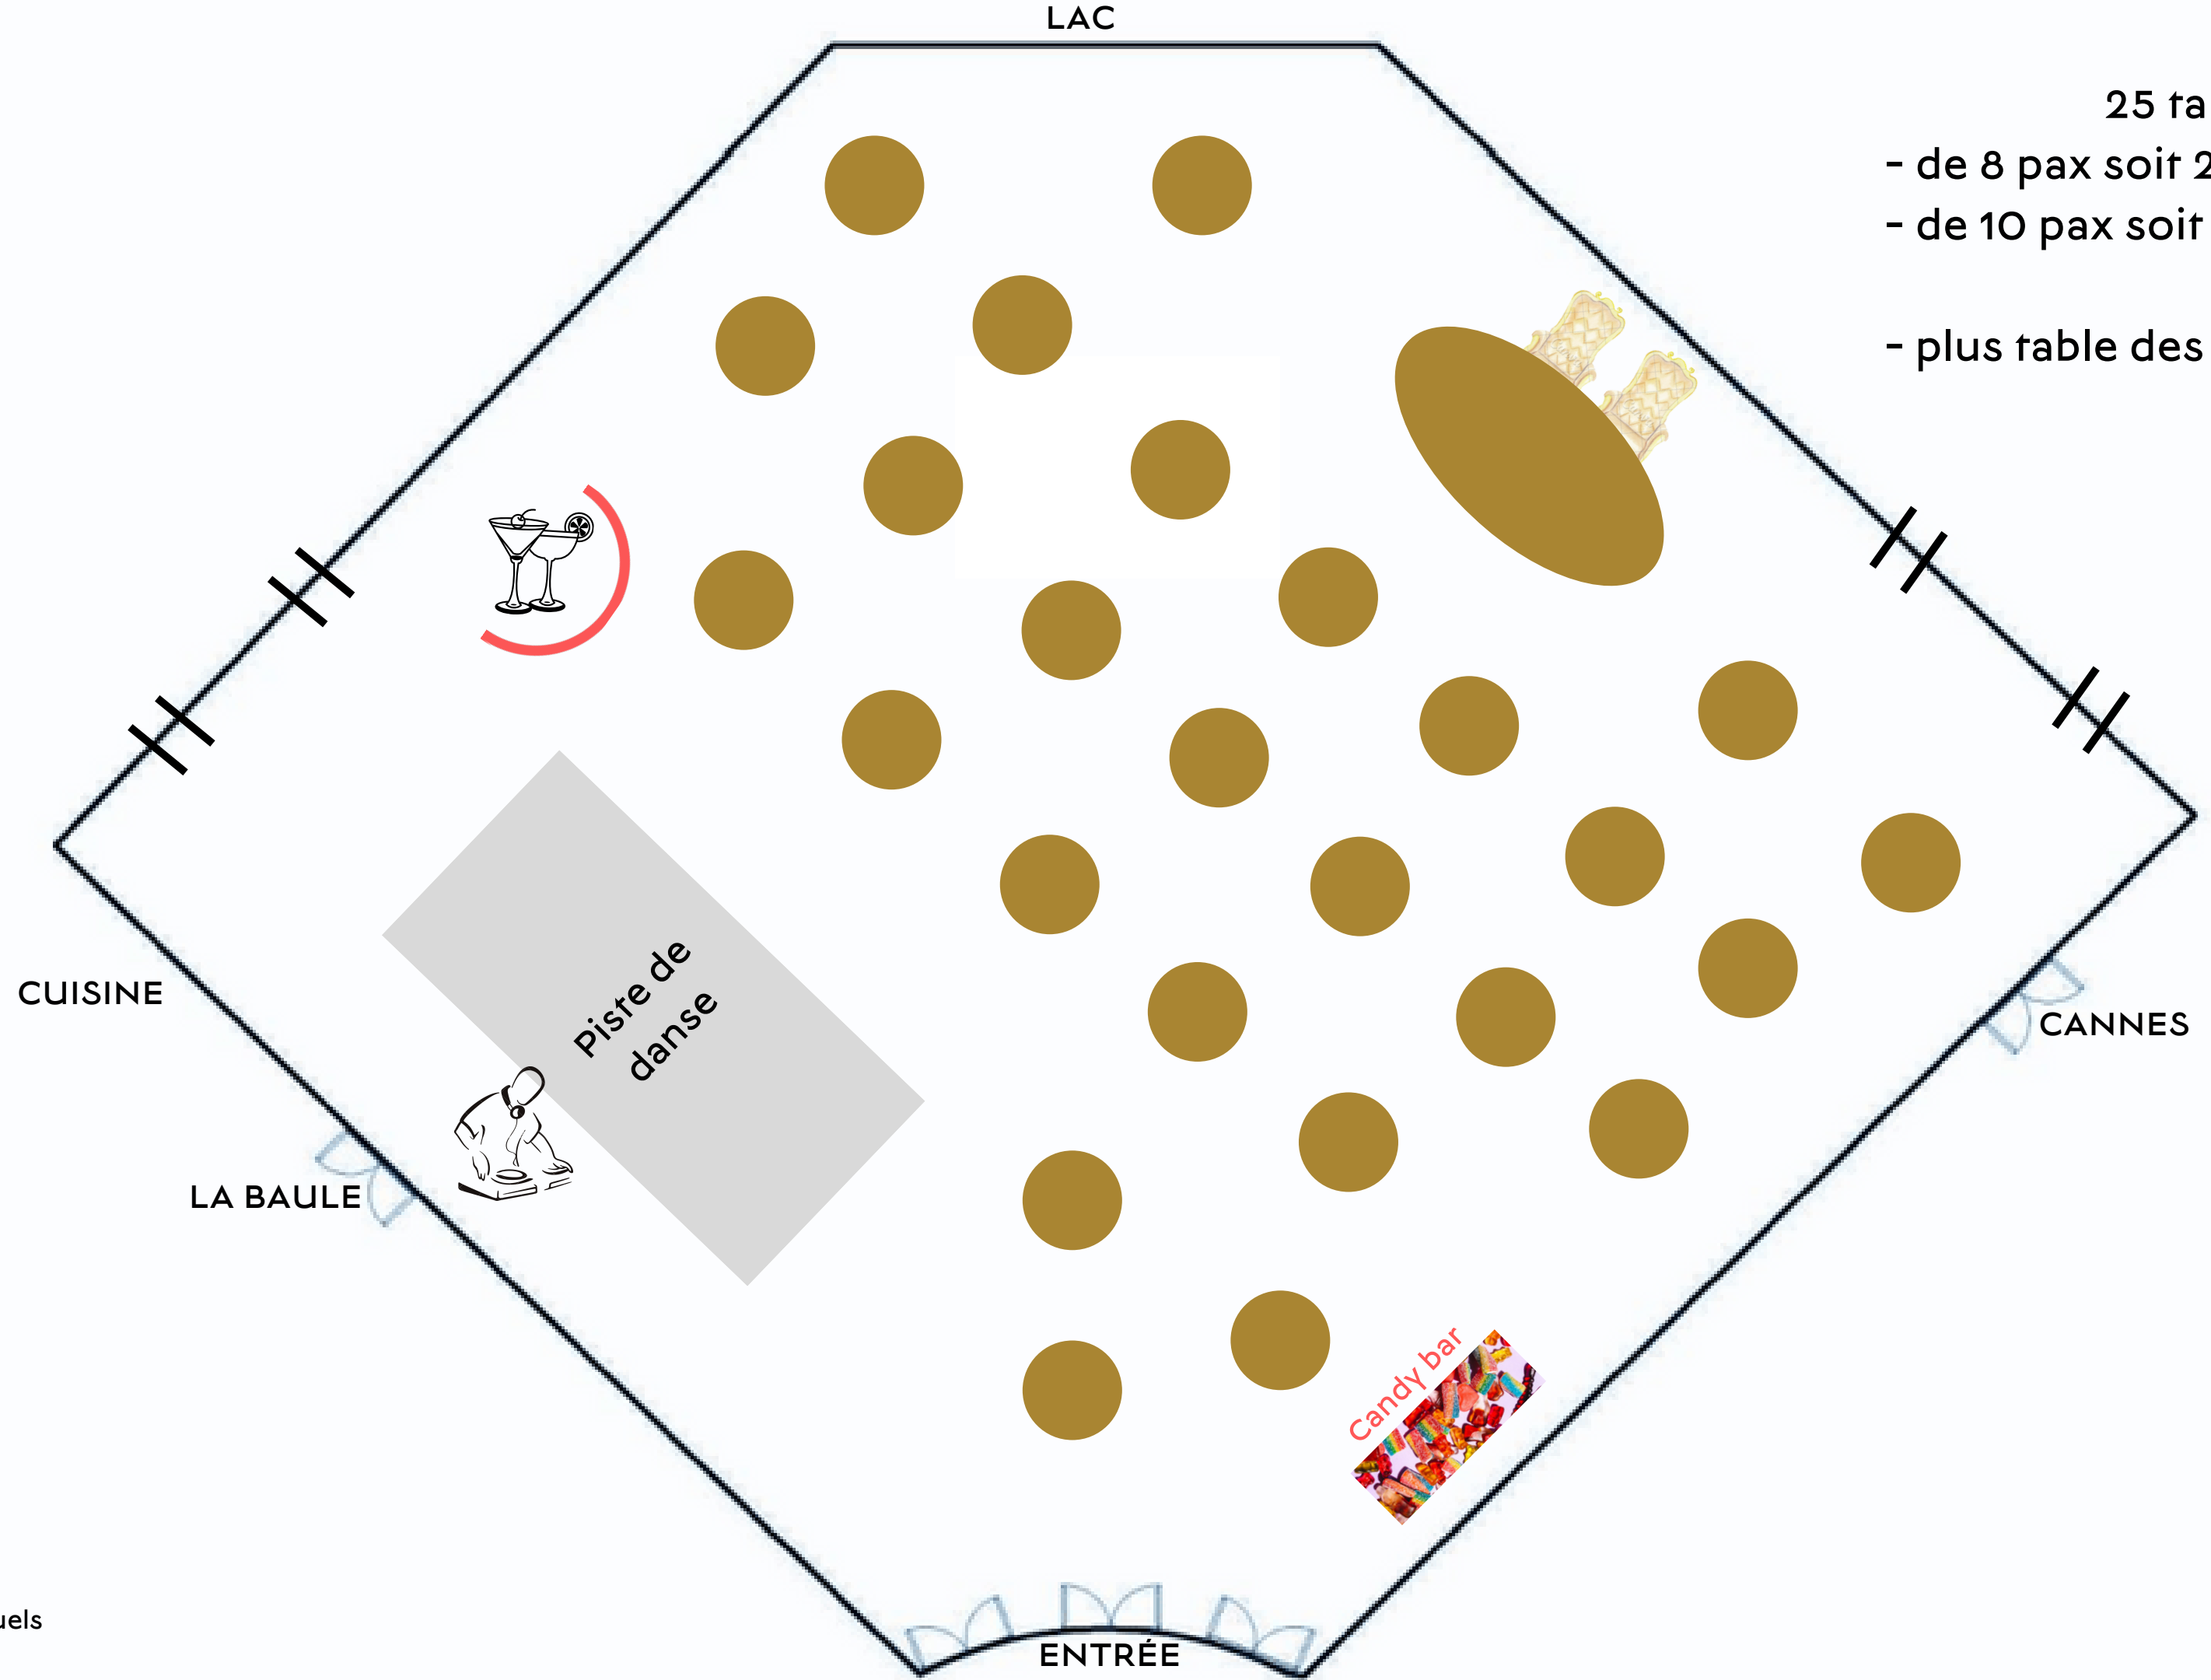

Chaque capacité de salle est différente, appelez-nous pour plus d'informations.

--- Parois amovibles.

NOS ÉQUIPEMENTS

SCÈNE (100M²) • PISTE DE DANSE (120M²) • 2 PUPITRES • 2 FLIPCHARTS NUMÉRIQUES • 3 ÉCRANS (H 2.30M / L 4M)
3 BEAMERS • 6 ENCEINTES (SON INTÉGRÉ) • MICROS • PHOTOCALL • CHÂTEAU GONFLABLE POUR ENFANT

Claude Nobs
MEP Mariage
104-130 pax

- 13 tables
- de 8 pax soit 104 au total
- de 10 pax soit 130 au total
- plus table des mariés

*Schémas non contractuels

Claude Nobs
MEP Mariage
144-180 pax

18 tables
- de 8 pax soit 144 au total
- de 10 pax soit 180 au total

- plus table des mariés

*Schémas non contractuels

Claude Nobs
MEP Mariage
200-250 pax

- 25 tables
- de 8 pax soit 200 au total
- de 10 pax soit 250 au total
- plus table des mariés

*Schémas non contractuels

Claude Nobs
MEP Mariage
304-380 pax

38 tables
- de 8 pax soit 304 au total
- de 10 pax soit 380 au total

- plus table des mariés

*Schémas non contractuels

Claude Nobs
MEP Théâtre
100 pax

*Schémas non contractuels