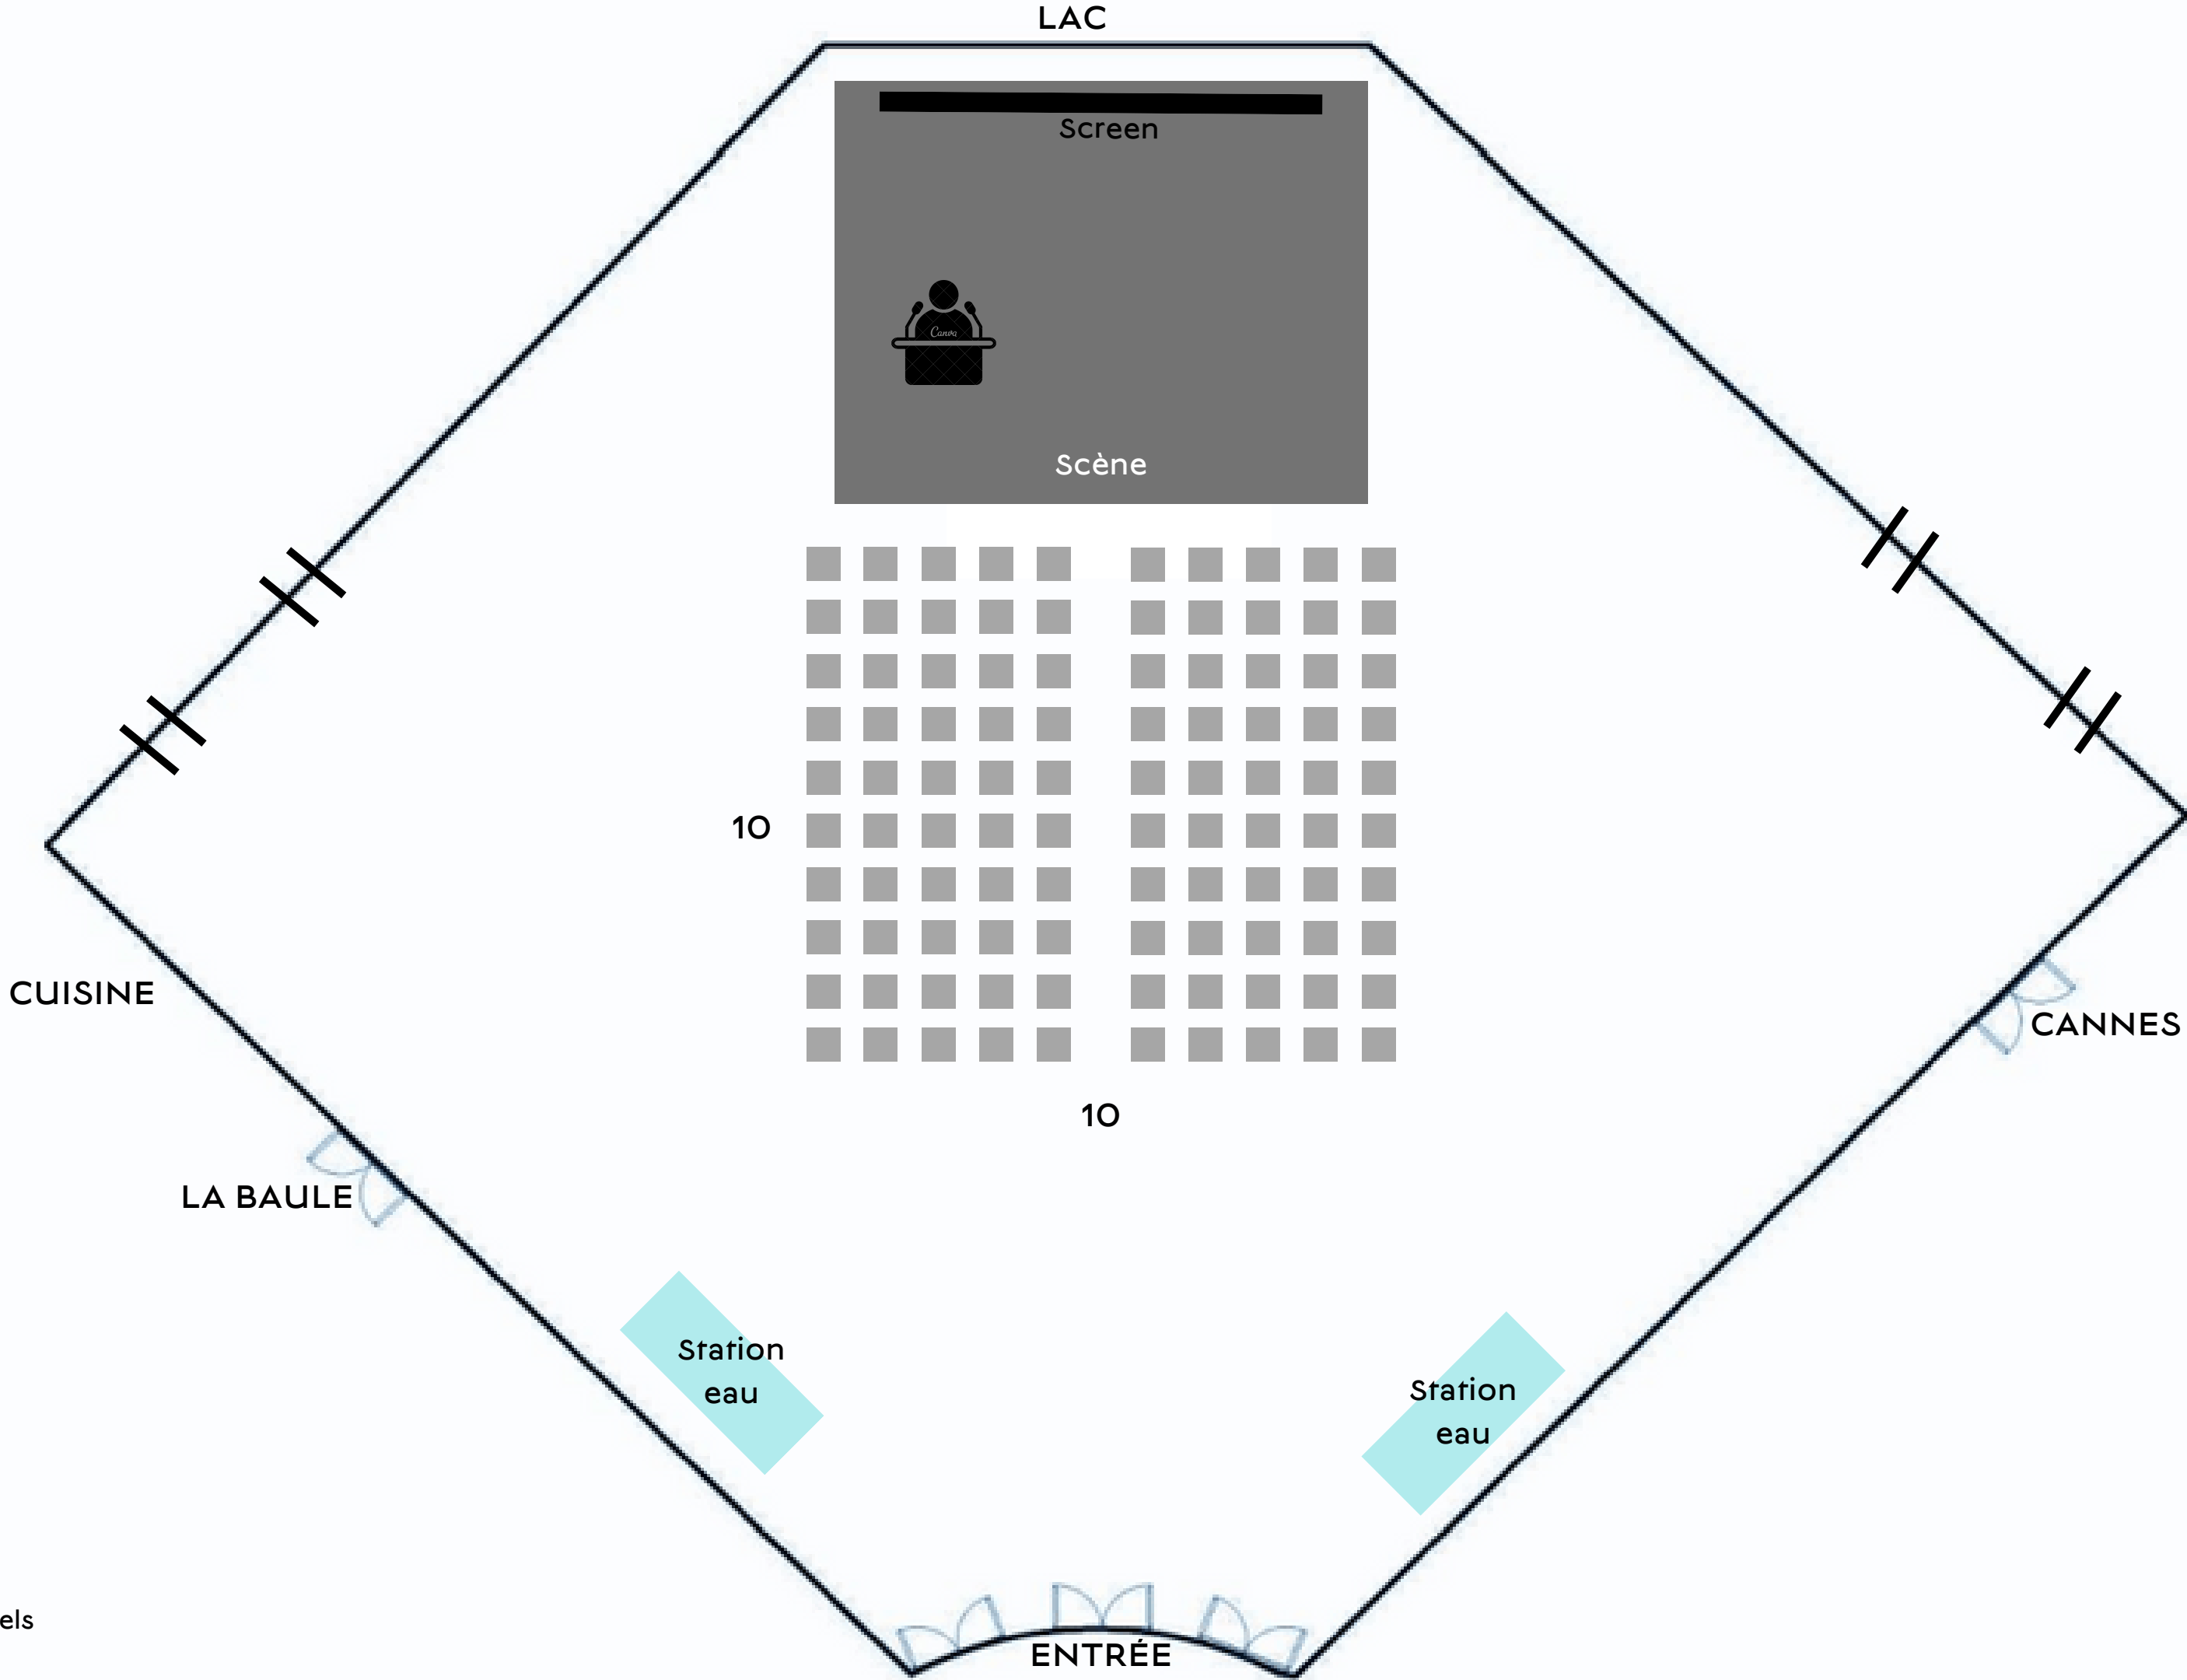

Chaque capacité de salle est différente, appelez-nous pour plus d'informations.

--- Parois amovibles.

NOS ÉQUIPEMENTS

SCÈNE (100M²) • PISTE DE DANSE (120M²) • 2 PUPITRES • 2 FLIPCHARTS NUMÉRIQUES • 3 ÉCRANS (H 2.30M / L 4M)
3 BEAMERS • 6 ENCEINTES (SON INTÉGRÉ) • MICROS • PHOTOCALL • CHÂTEAU GONFLABLE POUR ENFANT

Claude Nobs
MEP Mariage
304-380 pax

38 tables
- de 8 pax soit 304 au total
- de 10 pax soit 380 au total

- plus table des mariés

*Schémas non contractuels

Claude Nobs
MEP Théâtre
100 pax

*Schémas non contractuels

Claude Nobs
MEP Théâtre
200 pax

*Schémas non contractuels

Claude Nobs
MEP École
96 pax

*Schémas non contractuels

Claude Nobs
MEP École
178 pax

*Schémas non contractuels

Claude Nobs
MEP Banquet
152-190 pax

19 tables
- de 8 pax soit 152 au total
- de 10 pax soit 190 au total

*Schémas non contractuels

Claude Nobs
MEP Banquet
200-250 pax

25 tables
- de 8 pax soit 200 au total
- de 10 pax soit 250 au total

*Schémas non contractuels

Claude Nobs
MEP Banquet
256-320 pax

32 tables
- de 8 pax soit 256 au total
- de 10 pax soit 320 au total