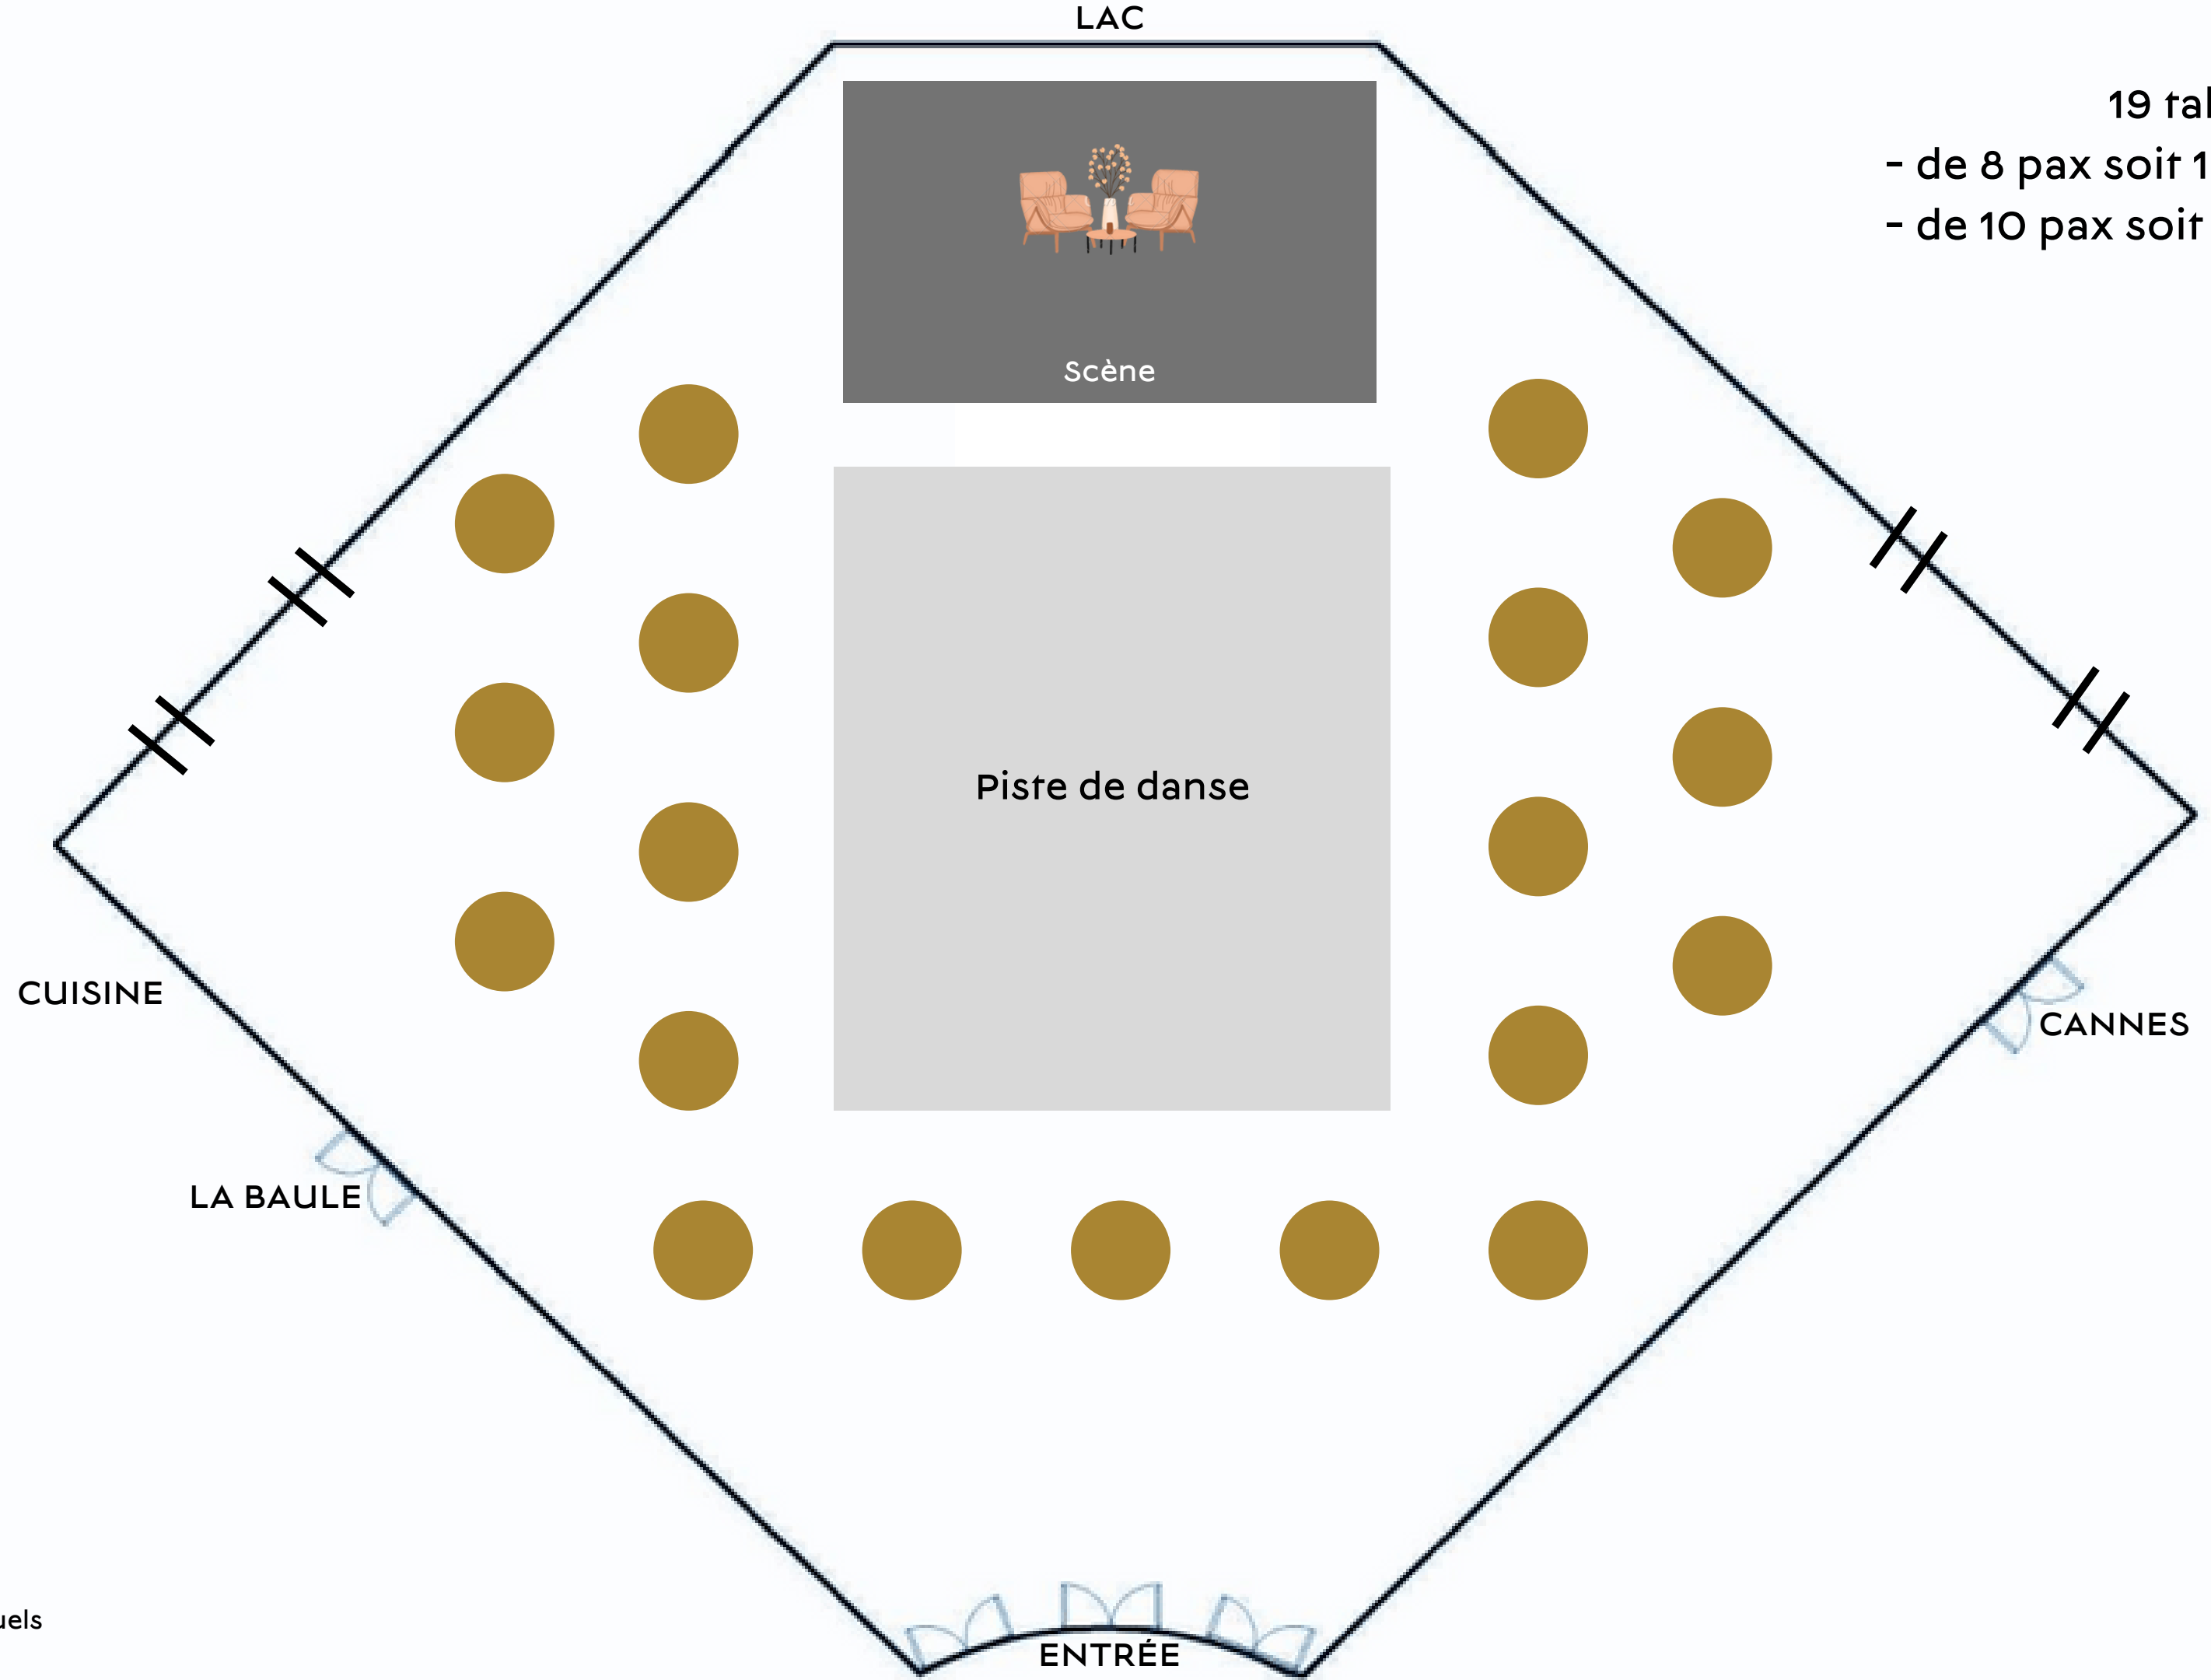

Chaque capacité de salle est différente, appelez-nous pour plus d'informations.

--- Parois amovibles.

NOS ÉQUIPEMENTS

SCÈNE (100M²) • PISTE DE DANSE (120M²) • 2 PUPITRES • 2 FLIPCHARTS NUMÉRIQUES • 3 ÉCRANS (H 2.30M / L 4M)
3 BEAMERS • 6 ENCEINTES (SON INTÉGRÉ) • MICROS • PHOTOCALL • CHÂTEAU GONFLABLE POUR ENFANT

Claude Nobs
MEP Théâtre
200 pax

*Schémas non contractuels

Claude Nobs
MEP École
96 pax

*Schémas non contractuels

Claude Nobs
MEP École
178 pax

*Schémas non contractuels

Claude Nobs
MEP Banquet
152-190 pax

19 tables
- de 8 pax soit 152 au total
- de 10 pax soit 190 au total

*Schémas non contractuels

Claude Nobs
MEP Banquet
200-250 pax

25 tables
- de 8 pax soit 200 au total
- de 10 pax soit 250 au total

*Schémas non contractuels

Claude Nobs
MEP Banquet
256-320 pax

32 tables
- de 8 pax soit 256 au total
- de 10 pax soit 320 au total