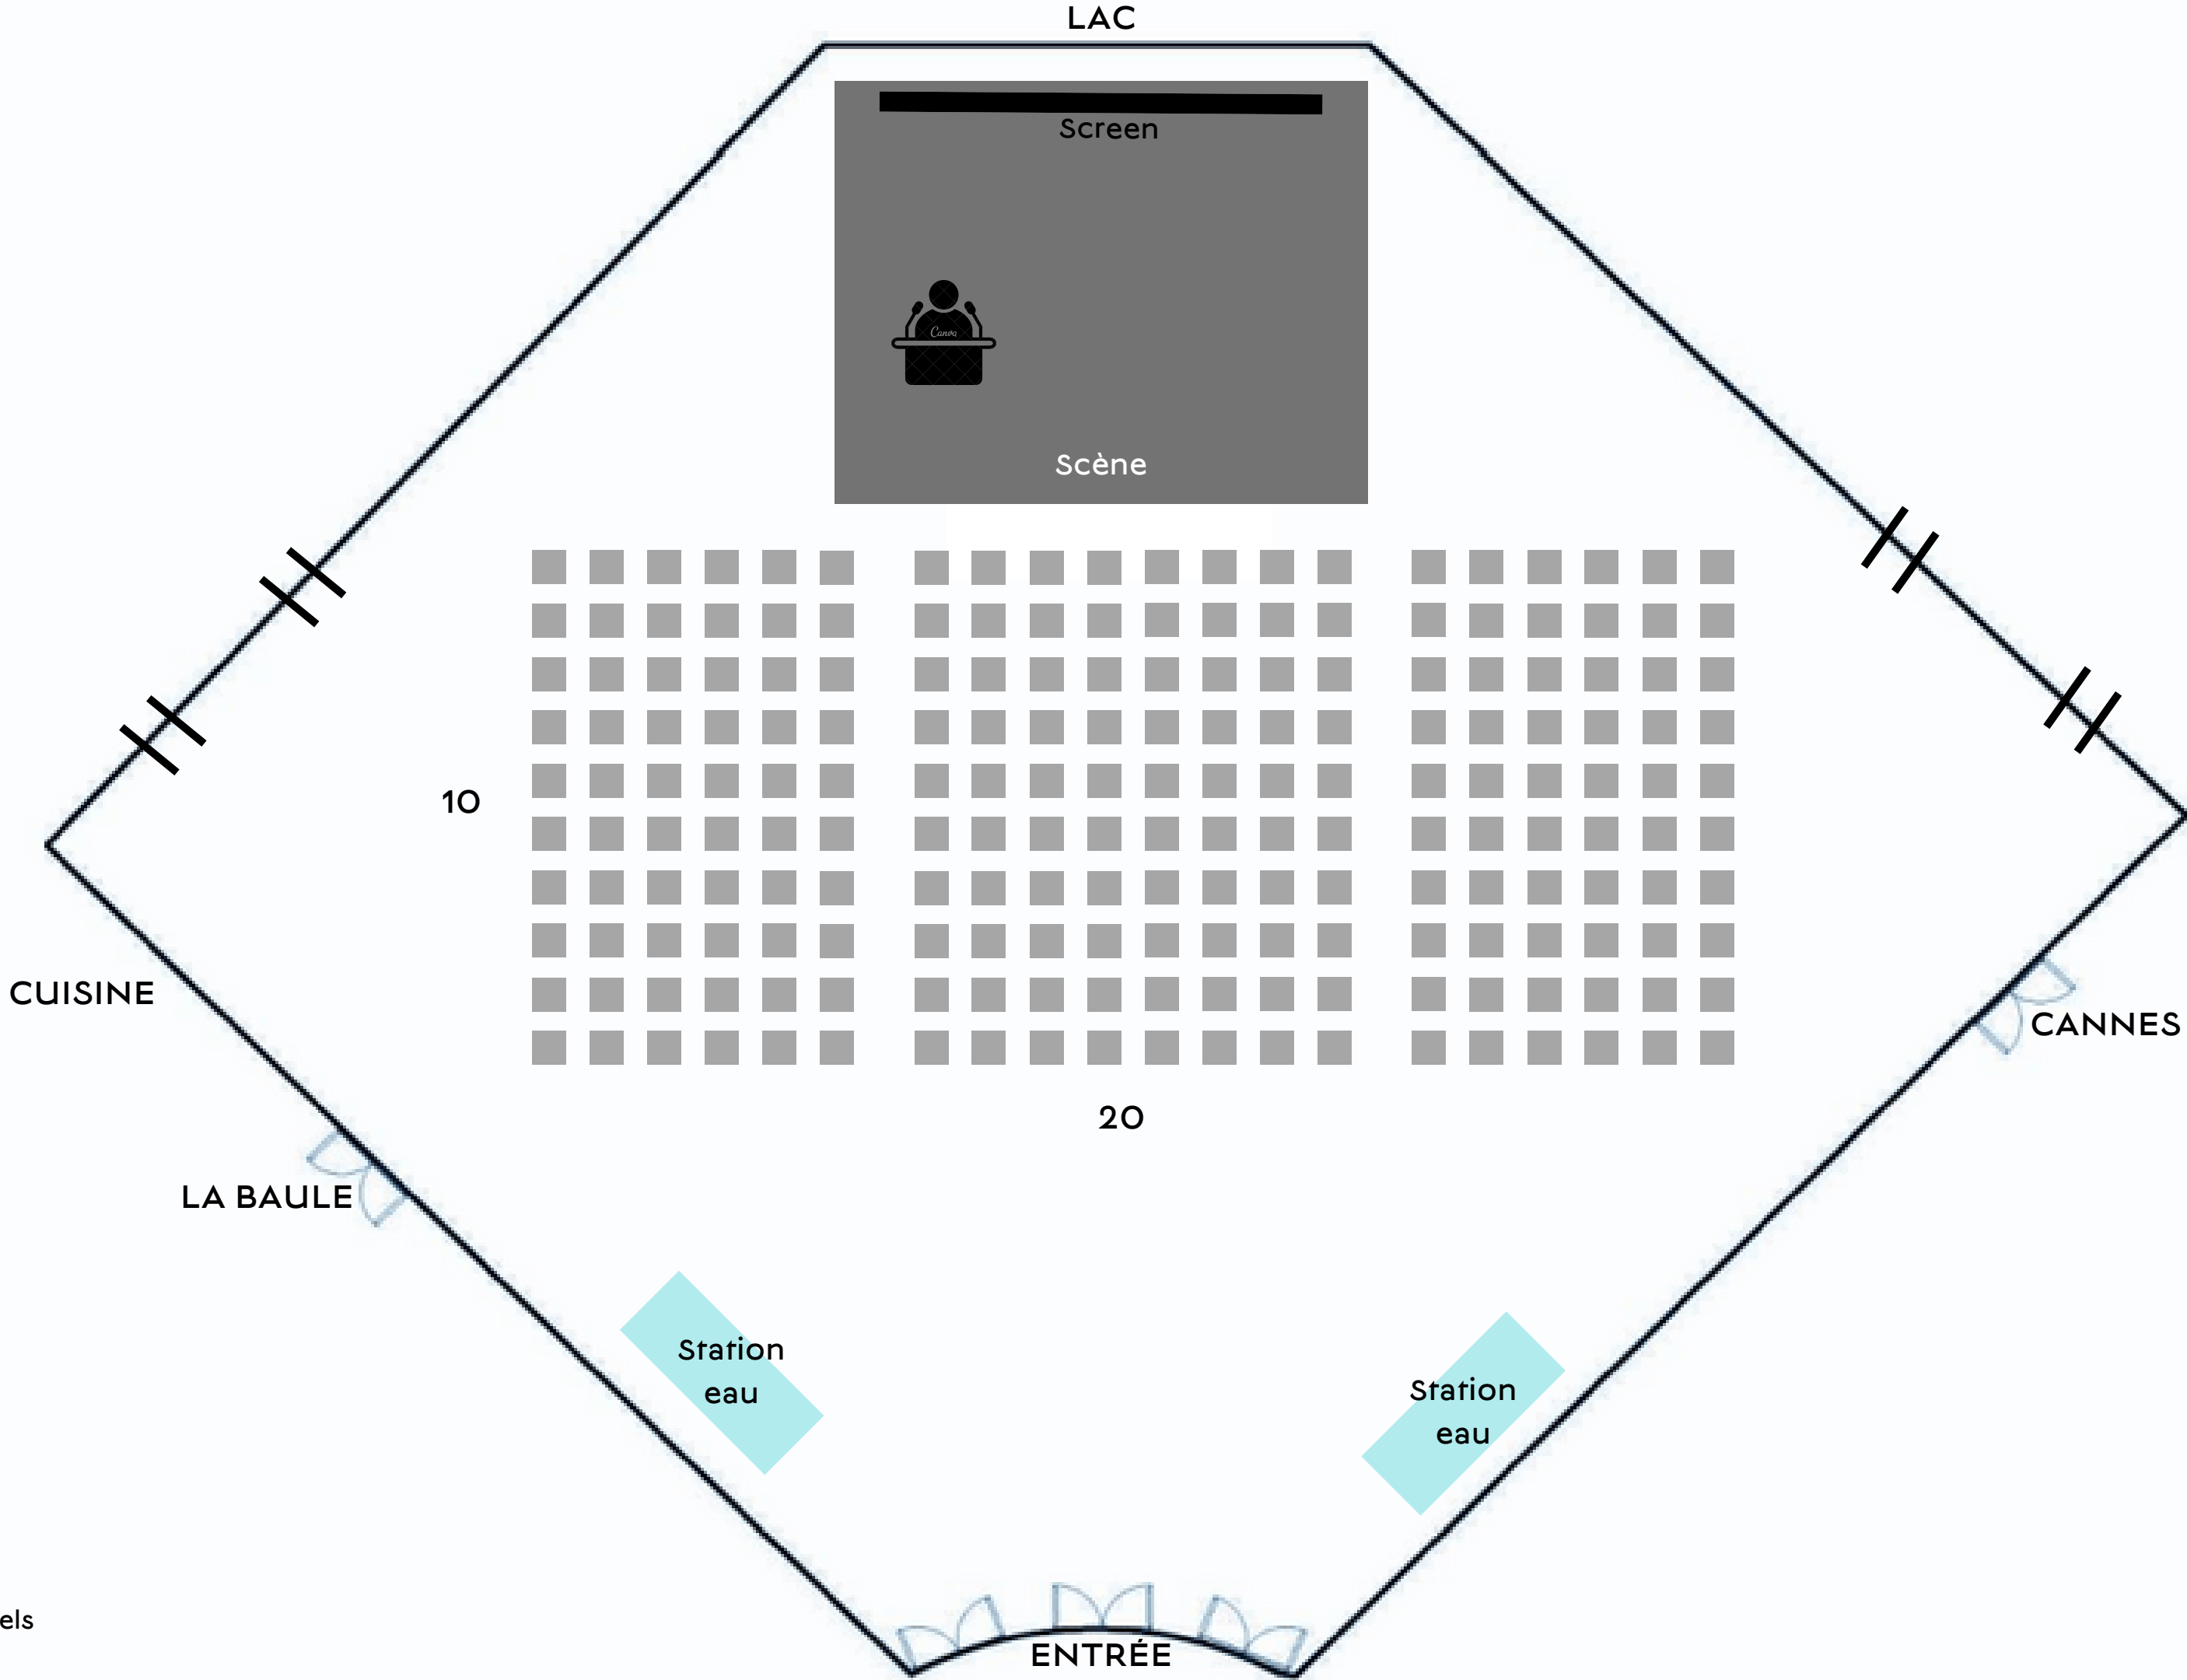

Chaque capacité de salle est différente, appelez-nous pour plus d'informations.

--- Parois amovibles.

NOS ÉQUIPEMENTS

SCÈNE (100M²) • PISTE DE DANSE (120M²) • 2 PUPITRES • 2 FLIPCHARTS NUMÉRIQUES • 3 ÉCRANS (H 2.30M / L 4M)
3 BEAMERS • 6 ENCEINTES (SON INTÉGRÉ) • MICROS • PHOTOCALL • CHÂTEAU GONFLABLE POUR ENFANT

Claude Nobs
MEP Mariage
304-380 pax

38 tables
- de 8 pax soit 304 au total
- de 10 pax soit 380 au total

- plus table des mariés

*Schémas non contractuels

Claude Nobs
MEP Théâtre
100 pax

*Schémas non contractuels

Claude Nobs
MEP Théâtre
200 pax

*Schémas non contractuels

Claude Nobs
MEP École
96 pax

*Schémas non contractuels

Claude Nobs
MEP École
178 pax

*Schémas non contractuels

Claude Nobs
MEP Banquet
152-190 pax

19 tables
- de 8 pax soit 152 au total
- de 10 pax soit 190 au total

*Schémas non contractuels

Claude Nobs
MEP Banquet
200-250 pax

25 tables
- de 8 pax soit 200 au total
- de 10 pax soit 250 au total

*Schémas non contractuels

Claude Nobs
MEP Banquet
256-320 pax

32 tables
- de 8 pax soit 256 au total
- de 10 pax soit 320 au total