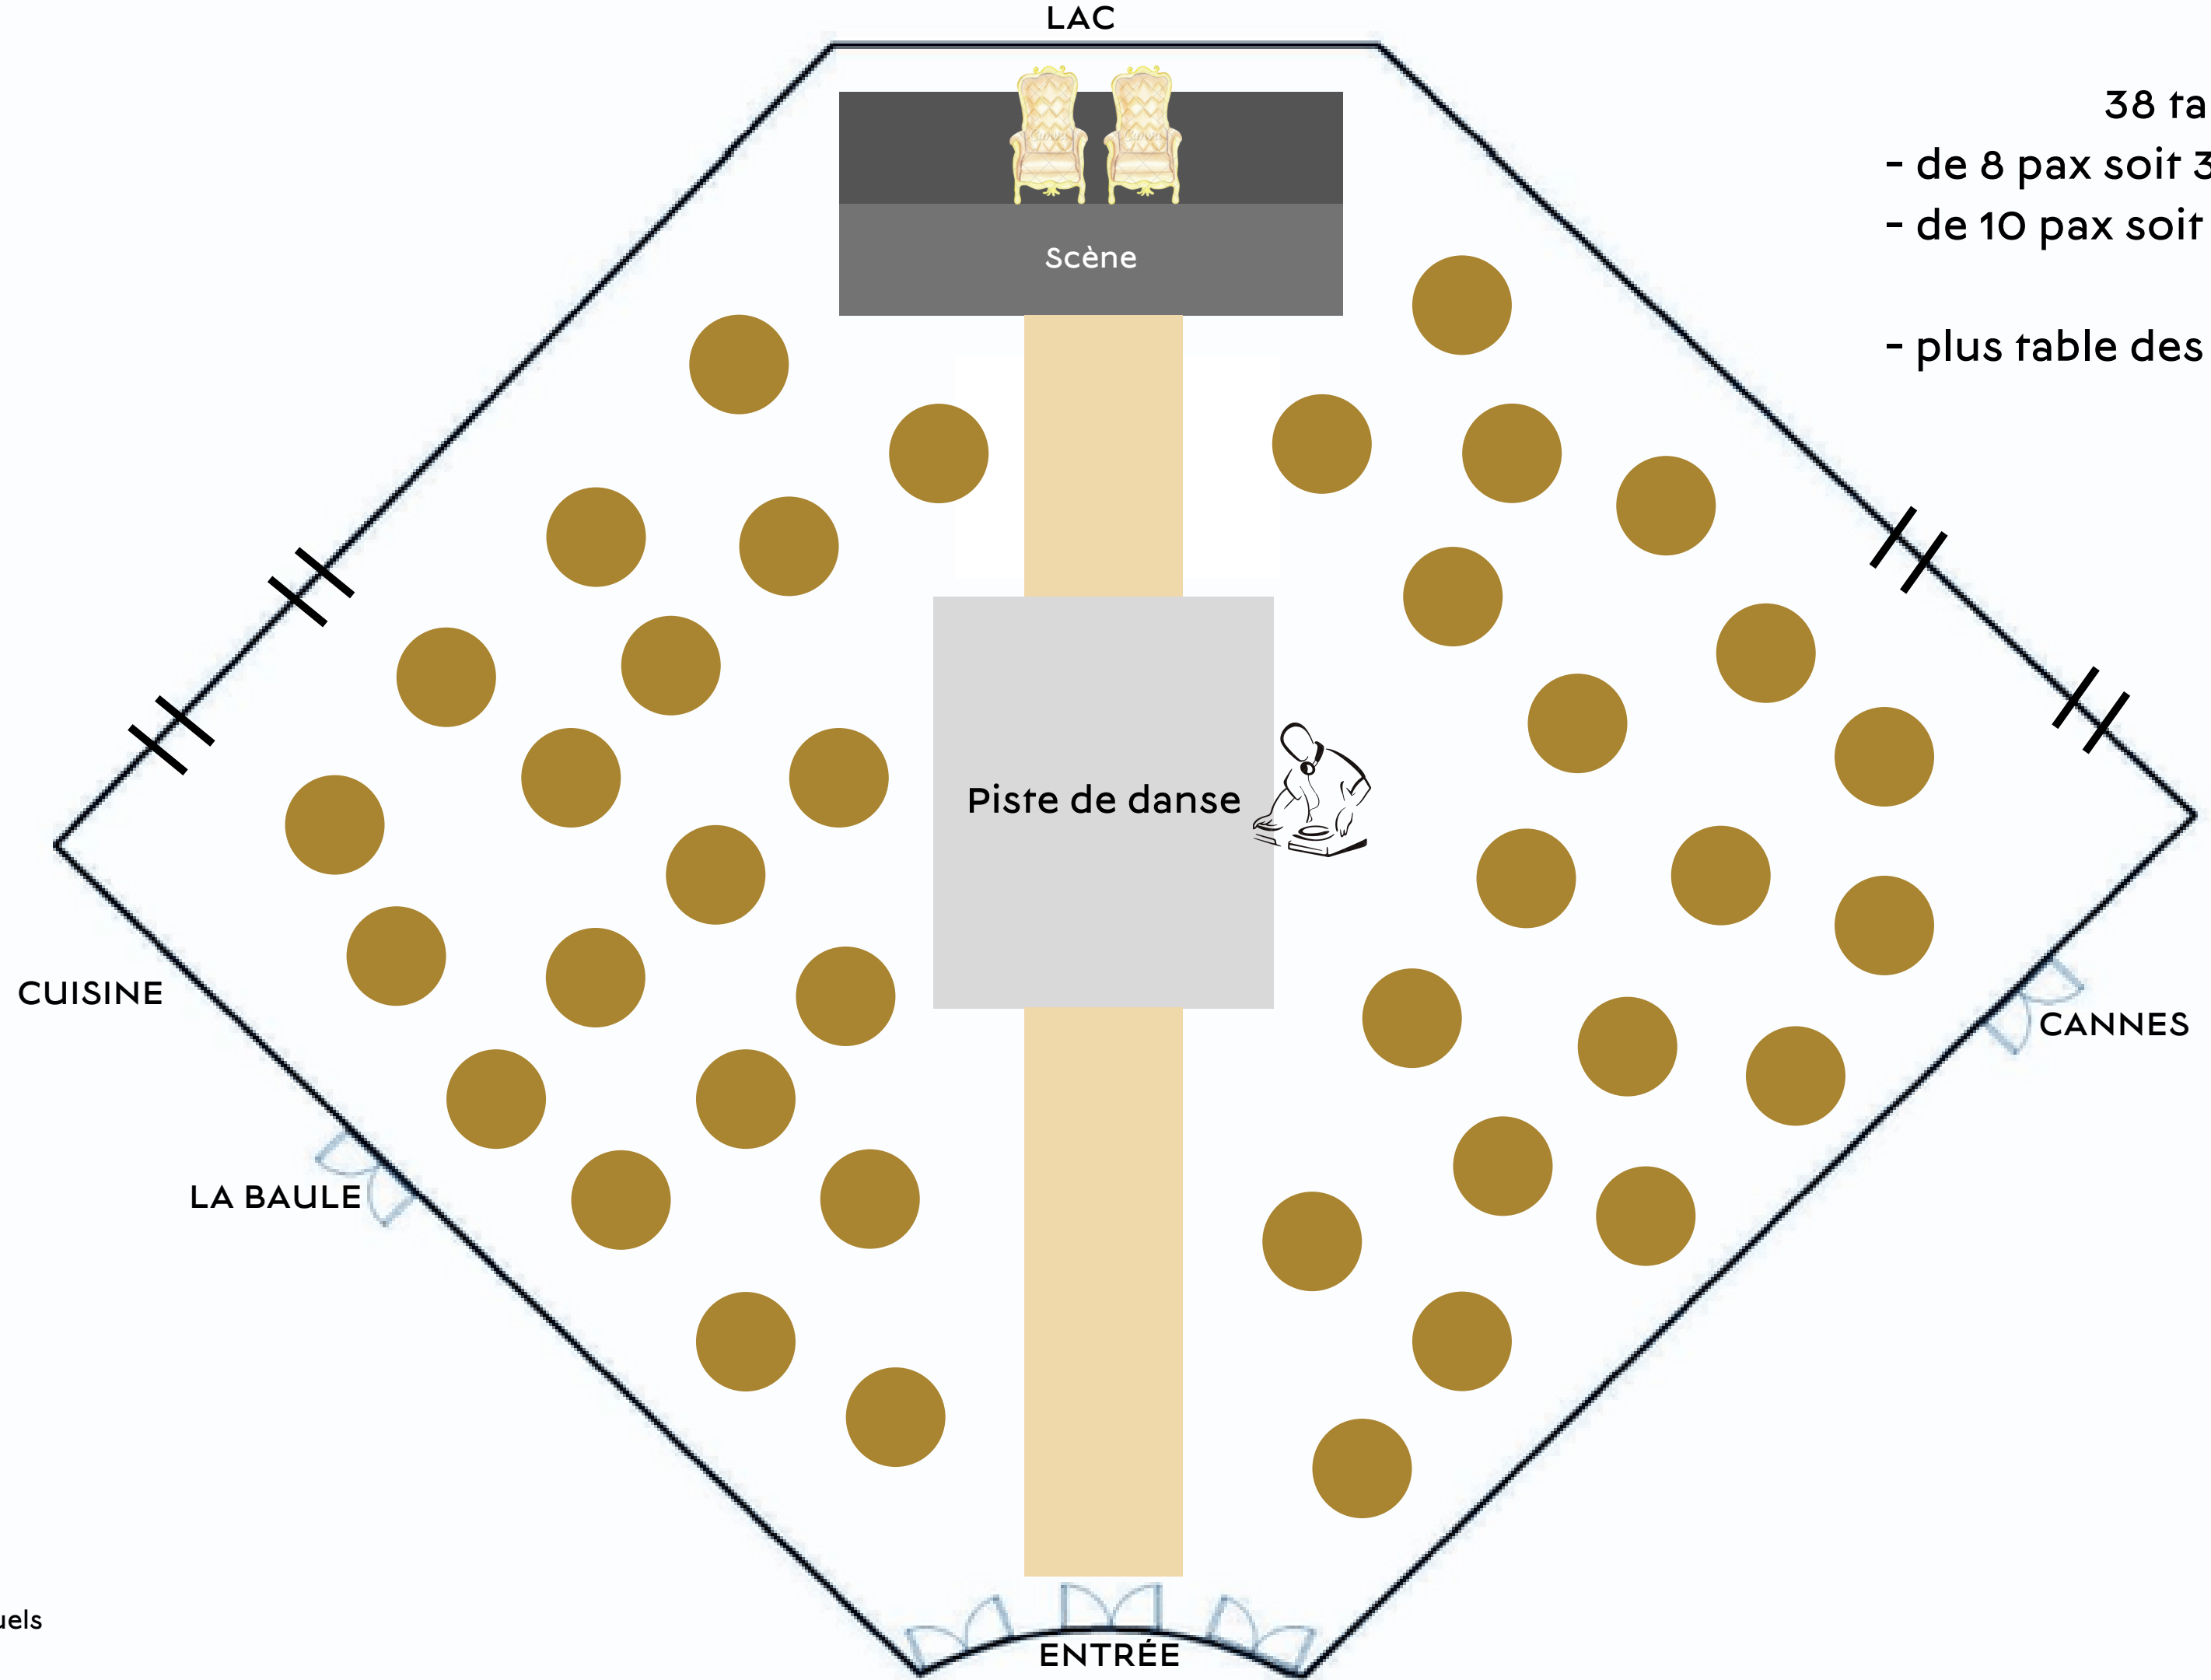

Chaque capacité de salle est différente, appelez-nous pour plus d'informations.

--- Parois amovibles.

NOS ÉQUIPEMENTS

SCÈNE (100M²) • PISTE DE DANSE (120M²) • 2 PUPITRES • 2 FLIPCHARTS NUMÉRIQUES • 3 ÉCRANS (H 2.30M / L 4M)
3 BEAMERS • 6 ENCEINTES (SON INTÉGRÉ) • MICROS • PHOTOCALL • CHÂTEAU GONFLABLE POUR ENFANT

Claude Nobs
MEP Mariage
104-130 pax

- 13 tables
- de 8 pax soit 104 au total
- de 10 pax soit 130 au total
- plus table des mariés

*Schémas non contractuels

Claude Nobs
MEP Mariage
144-180 pax

18 tables
- de 8 pax soit 144 au total
- de 10 pax soit 180 au total

- plus table des mariés

*Schémas non contractuels

Claude Nobs
MEP Mariage
200-250 pax

- 25 tables
- de 8 pax soit 200 au total
- de 10 pax soit 250 au total
- plus table des mariés

*Schémas non contractuels

Claude Nobs
MEP Mariage
304-380 pax

38 tables
- de 8 pax soit 304 au total
- de 10 pax soit 380 au total

- plus table des mariés

*Schémas non contractuels

Claude Nobs
MEP Théâtre
100 pax

*Schémas non contractuels