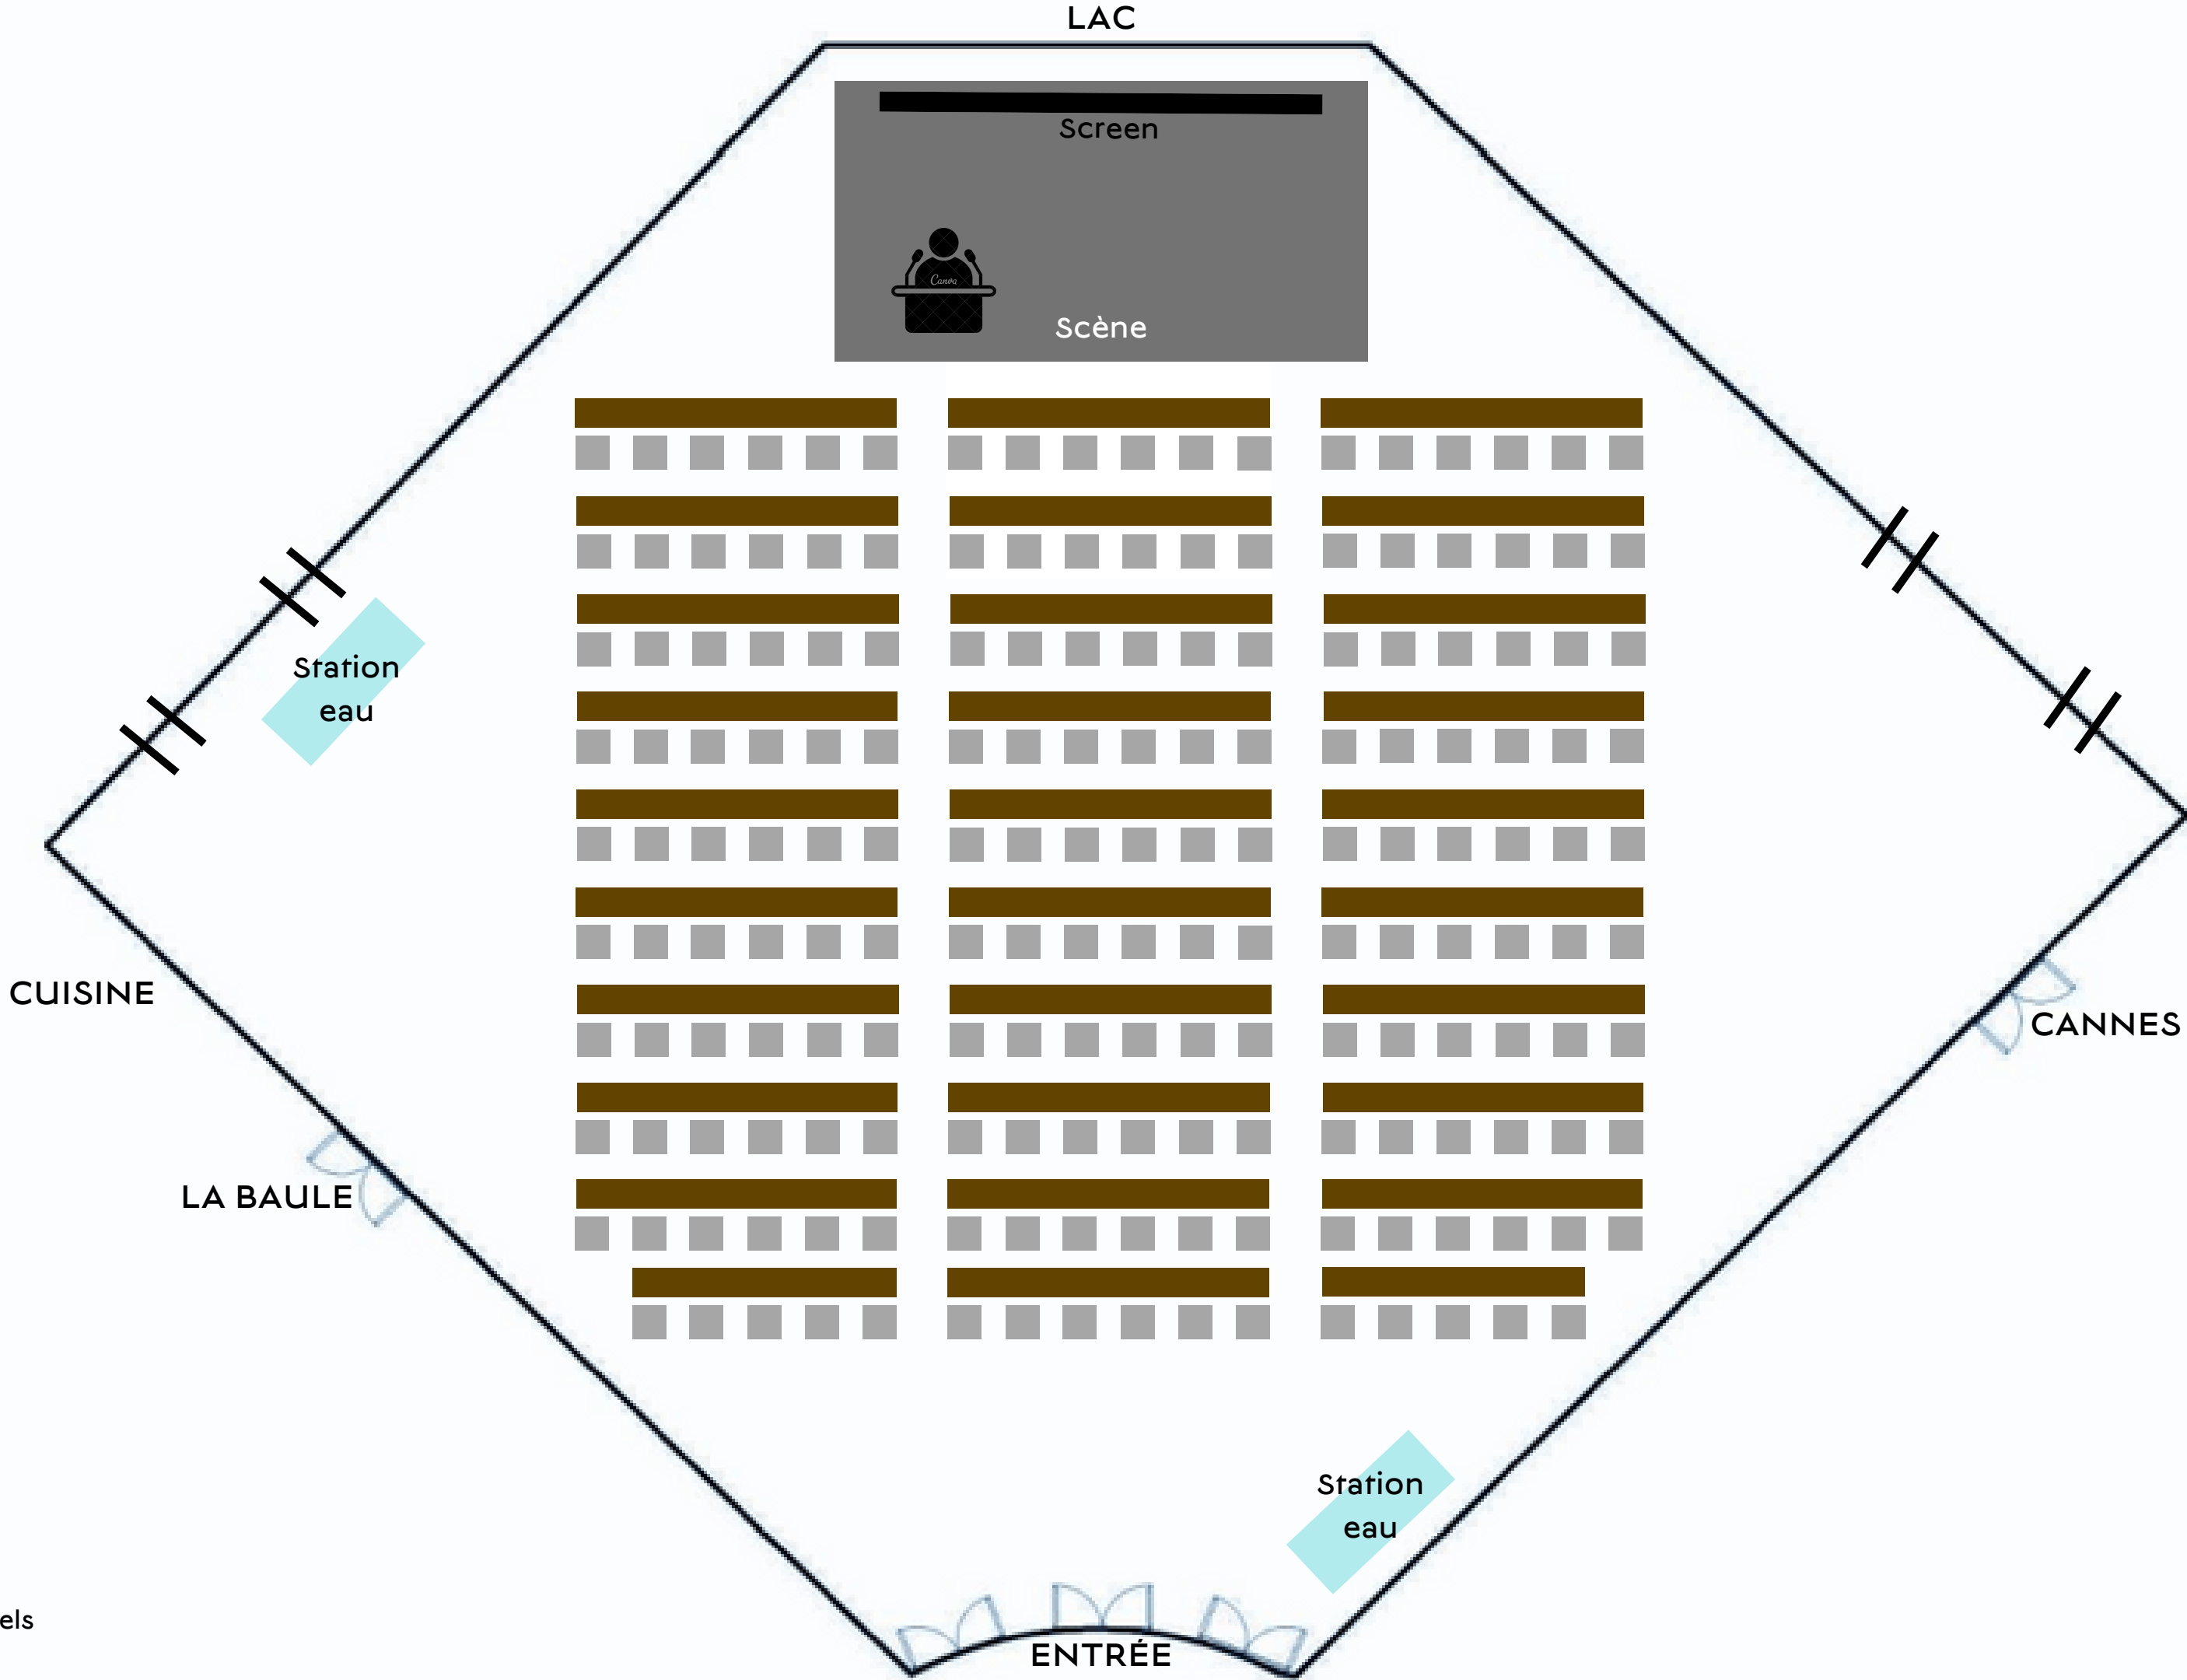

Chaque capacité de salle est différente, appelez-nous pour plus d'informations.

--- Parois amovibles.

NOS ÉQUIPEMENTS

SCÈNE (100M²) • PISTE DE DANSE (120M²) • 2 PUPITRES • 2 FLIPCHARTS NUMÉRIQUES • 3 ÉCRANS (H 2.30M / L 4M)
3 BEAMERS • 6 ENCEINTES (SON INTÉGRÉ) • MICROS • PHOTOCALL • CHÂTEAU GONFLABLE POUR ENFANT

Claude Nobs
MEP Théâtre
200 pax

*Schémas non contractuels

Claude Nobs
MEP École
96 pax

*Schémas non contractuels

Claude Nobs
MEP École
178 pax

*Schémas non contractuels

Claude Nobs
MEP Banquet
152-190 pax

19 tables
- de 8 pax soit 152 au total
- de 10 pax soit 190 au total

*Schémas non contractuels

Claude Nobs
MEP Banquet
200-250 pax

25 tables
- de 8 pax soit 200 au total
- de 10 pax soit 250 au total

*Schémas non contractuels

Claude Nobs
MEP Banquet
256-320 pax

32 tables
- de 8 pax soit 256 au total
- de 10 pax soit 320 au total