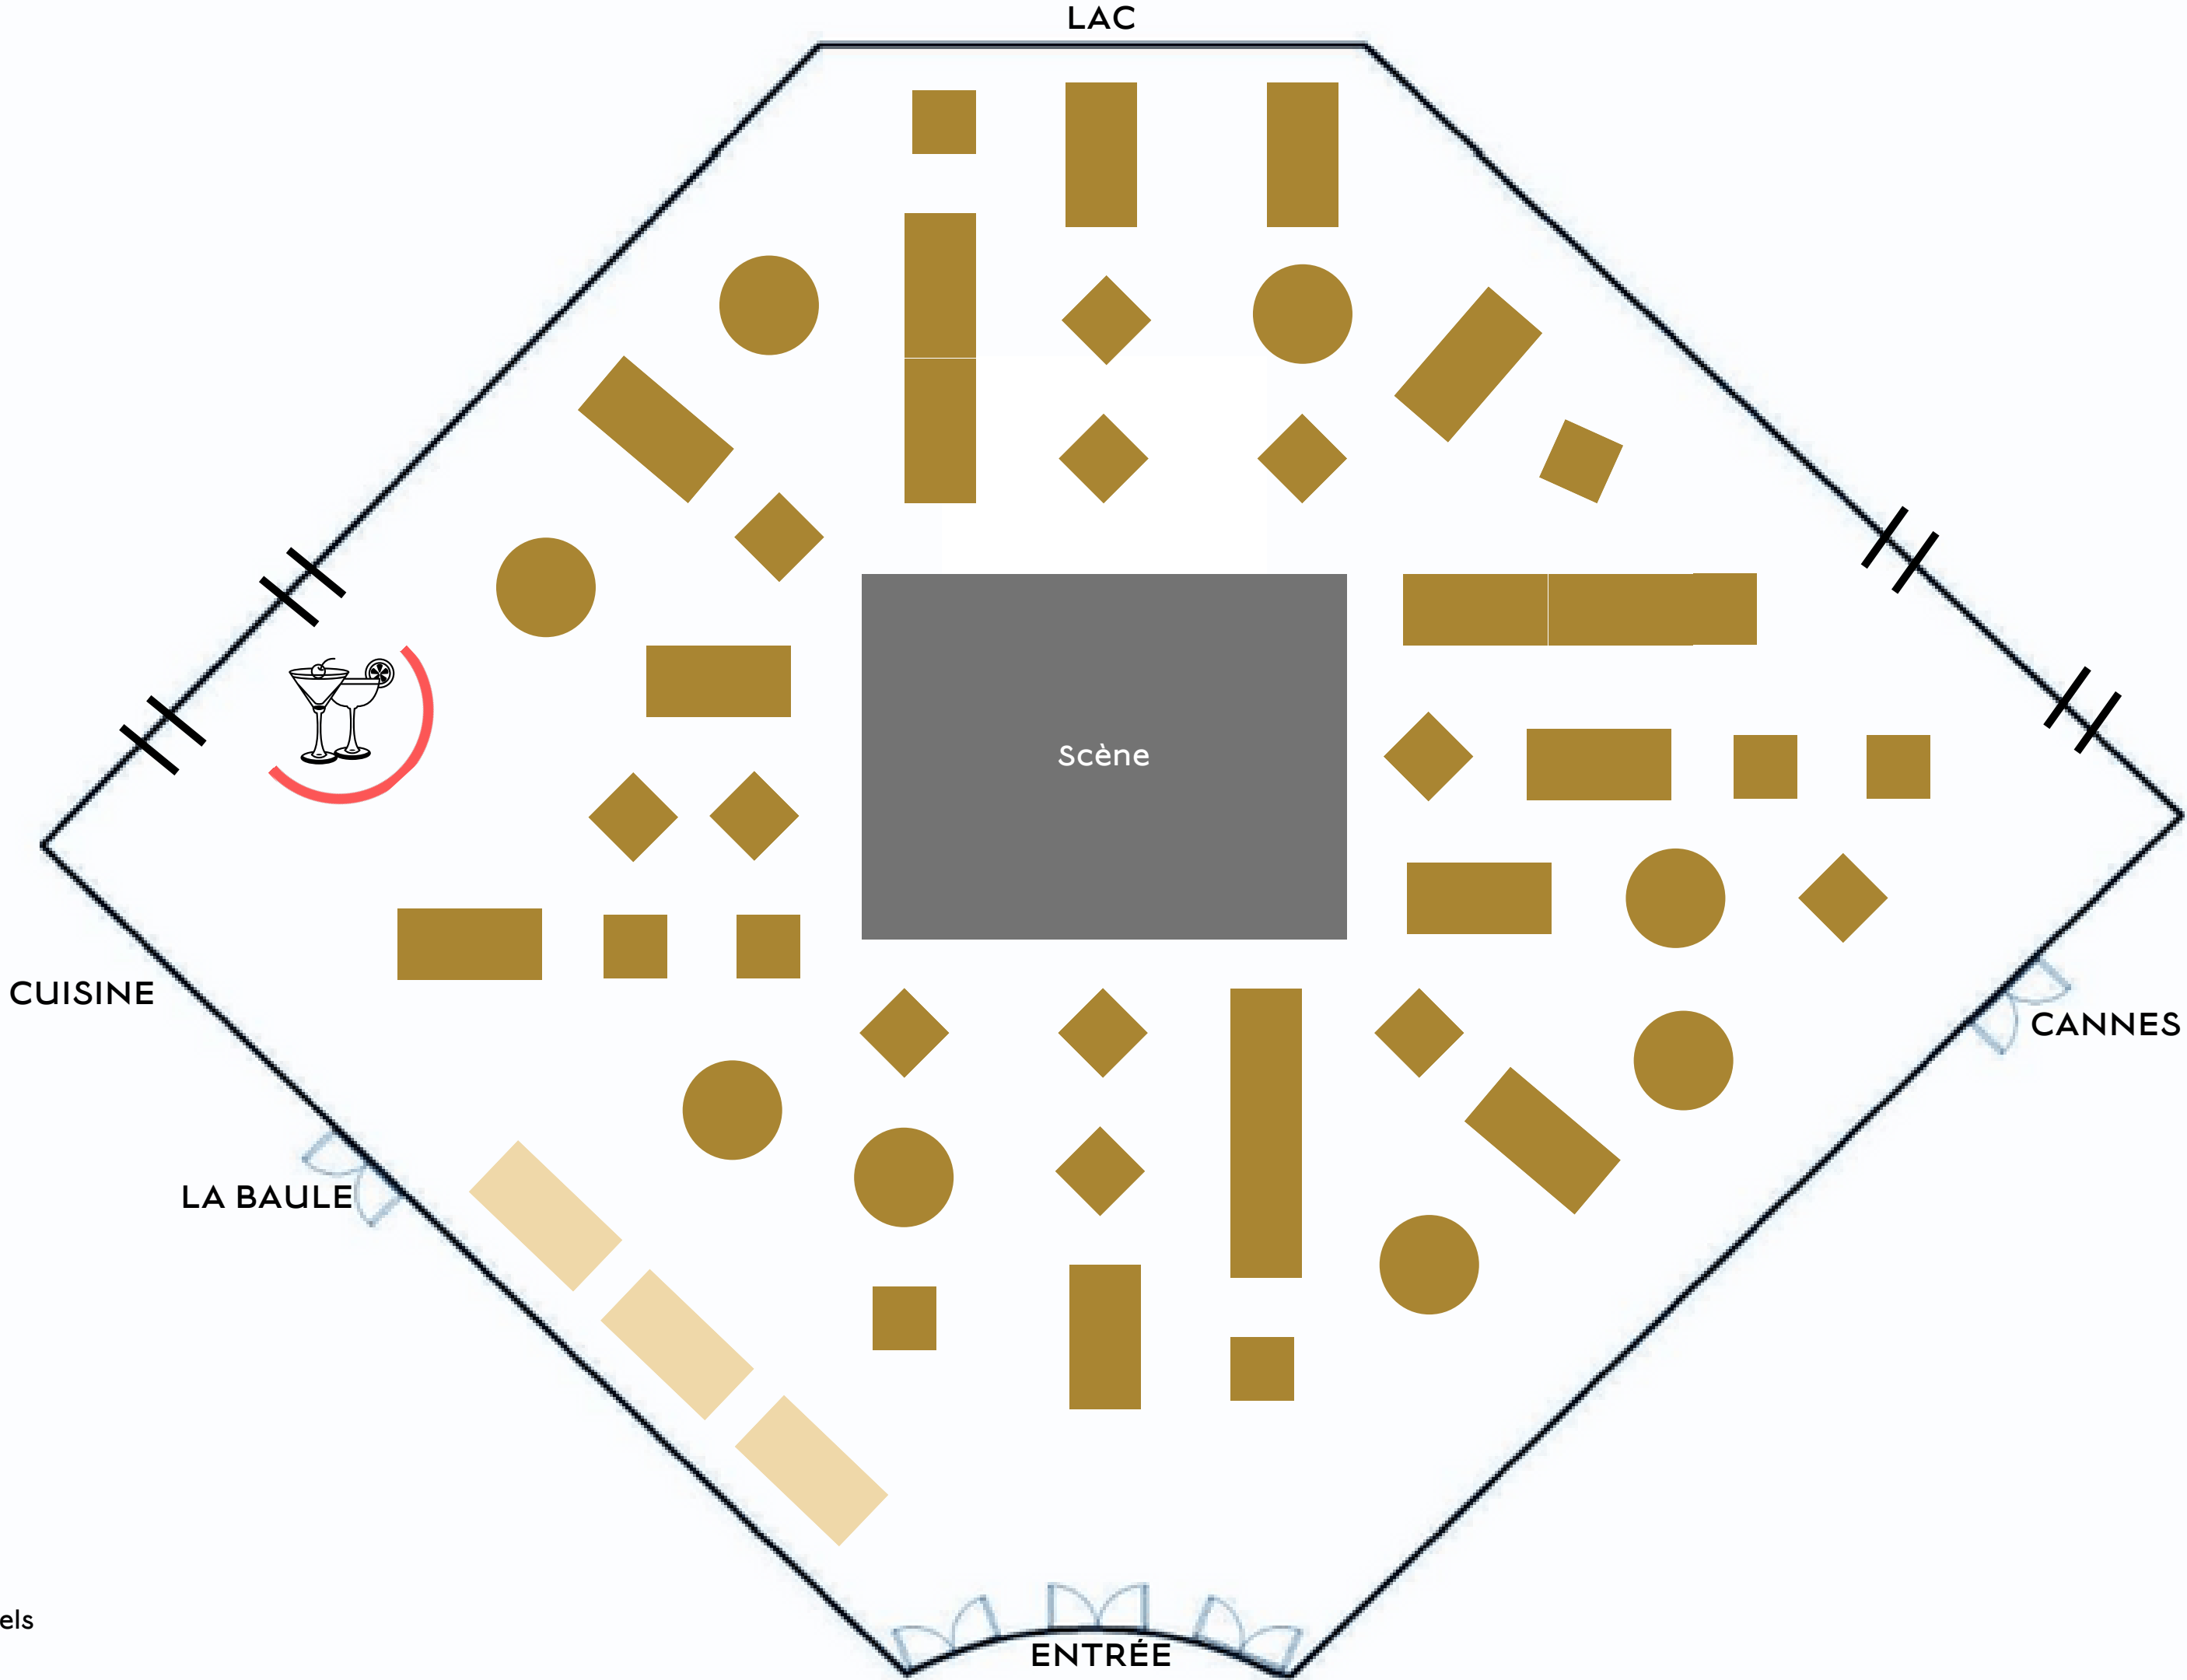

Chaque capacité de salle est différente, appelez-nous pour plus d'informations.

--- Parois amovibles.

NOS ÉQUIPEMENTS

SCÈNE (100M²) • PISTE DE DANSE (120M²) • 2 PUPITRES • 2 FLIPCHARTS NUMÉRIQUES • 3 ÉCRANS (H 2.30M / L 4M)
3 BEAMERS • 6 ENCEINTES (SON INTÉGRÉ) • MICROS • PHOTOCALL • CHÂTEAU GONFLABLE POUR ENFANT

*Schémas non contractuels

Claude Nobs
MEP Banquet
200-250 pax

25 tables
- de 8 pax soit 200 au total
- de 10 pax soit 250 au total

*Schémas non contractuels

Claude Nobs
MEP Banquet
256-320 pax

32 tables
- de 8 pax soit 256 au total
- de 10 pax soit 320 au total

*Schémas non contractuels

Claude Nobs
MEP Banquet
213-340 pax

*Schémas non contractuels

Claude Nobs
MEP Banquet
360-450 pax

45 tables
- de 8 pax soit 360 au total
- de 10 pax soit 450 au total

*Schémas non contractuels