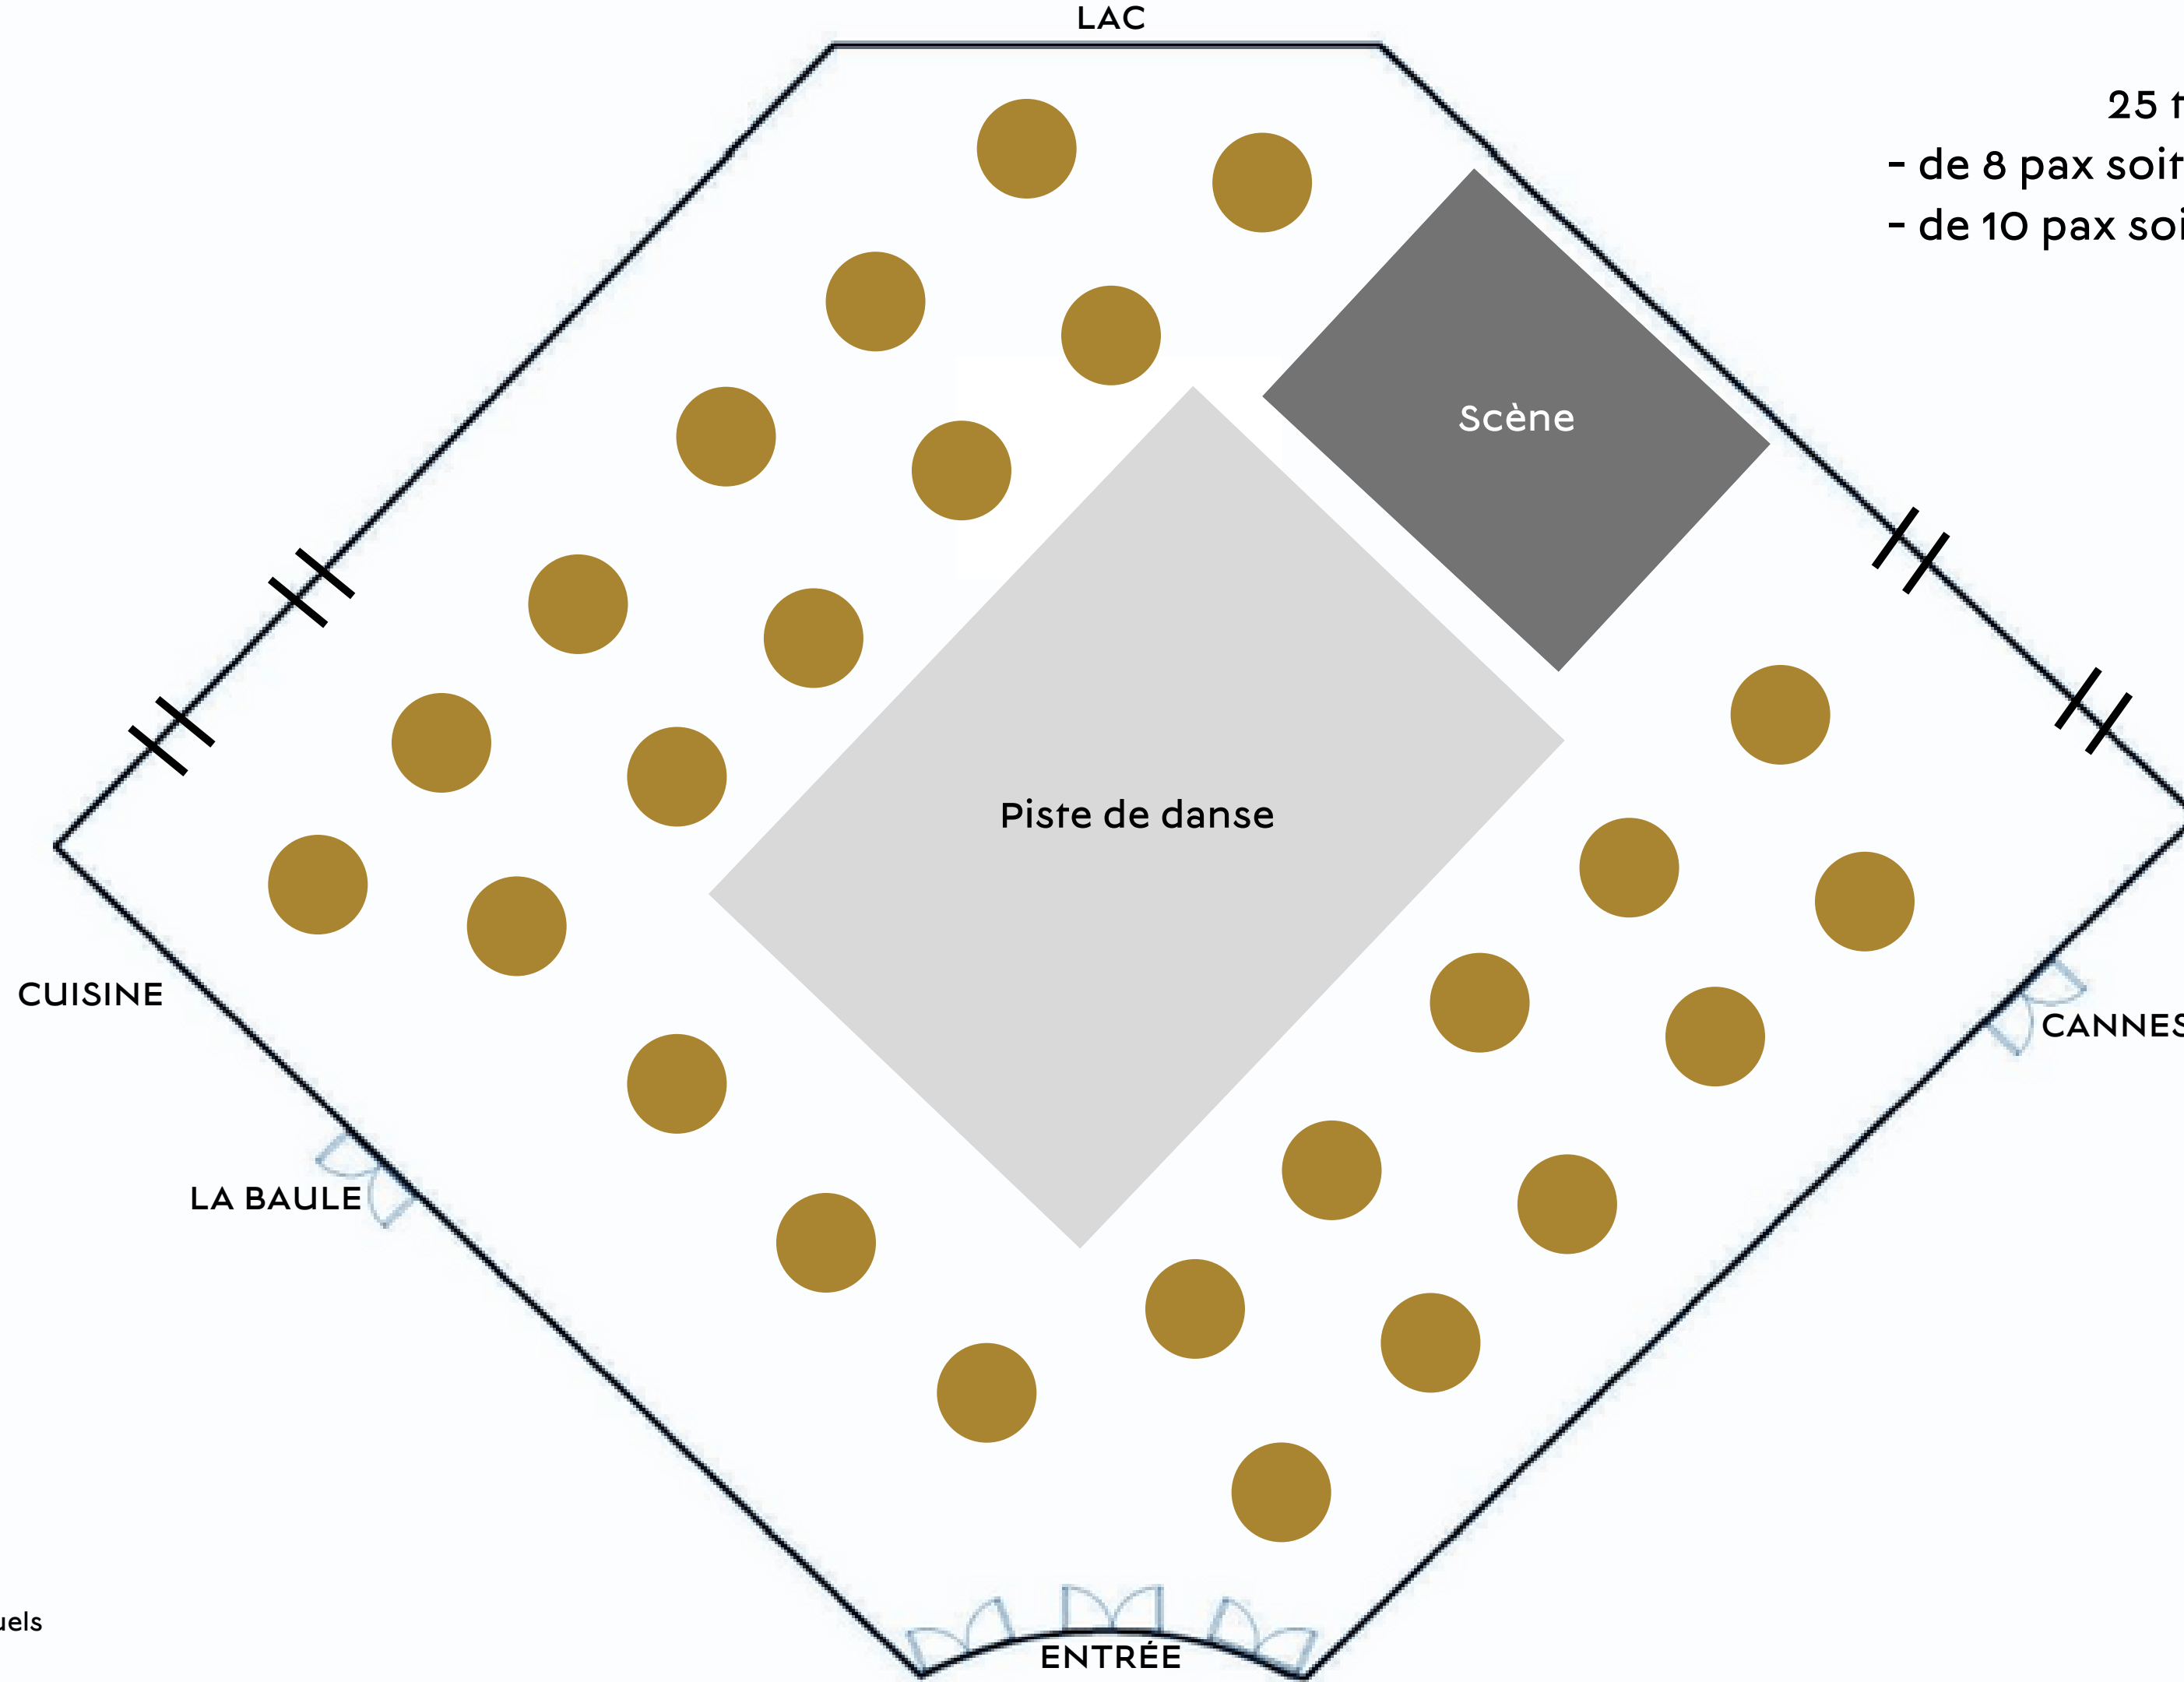

Chaque capacité de salle est différente, appelez-nous pour plus d'informations.

--- Parois amovibles.

NOS ÉQUIPEMENTS

SCÈNE (100M²) • PISTE DE DANSE (120M²) • 2 PUPITRES • 2 FLIPCHARTS NUMÉRIQUES • 3 ÉCRANS (H 2.30M / L 4M)
3 BEAMERS • 6 ENCEINTES (SON INTÉGRÉ) • MICROS • PHOTOCALL • CHÂTEAU GONFLABLE POUR ENFANT

Claude Nobs
MEP Théâtre
200 pax

*Schémas non contractuels

Claude Nobs
MEP École
96 pax

*Schémas non contractuels

Claude Nobs
MEP École
178 pax

*Schémas non contractuels

Claude Nobs
MEP Banquet
152-190 pax

19 tables
- de 8 pax soit 152 au total
- de 10 pax soit 190 au total

*Schémas non contractuels

Claude Nobs
MEP Banquet
200-250 pax

25 tables
- de 8 pax soit 200 au total
- de 10 pax soit 250 au total

*Schémas non contractuels

Claude Nobs
MEP Banquet
256-320 pax

32 tables
- de 8 pax soit 256 au total
- de 10 pax soit 320 au total