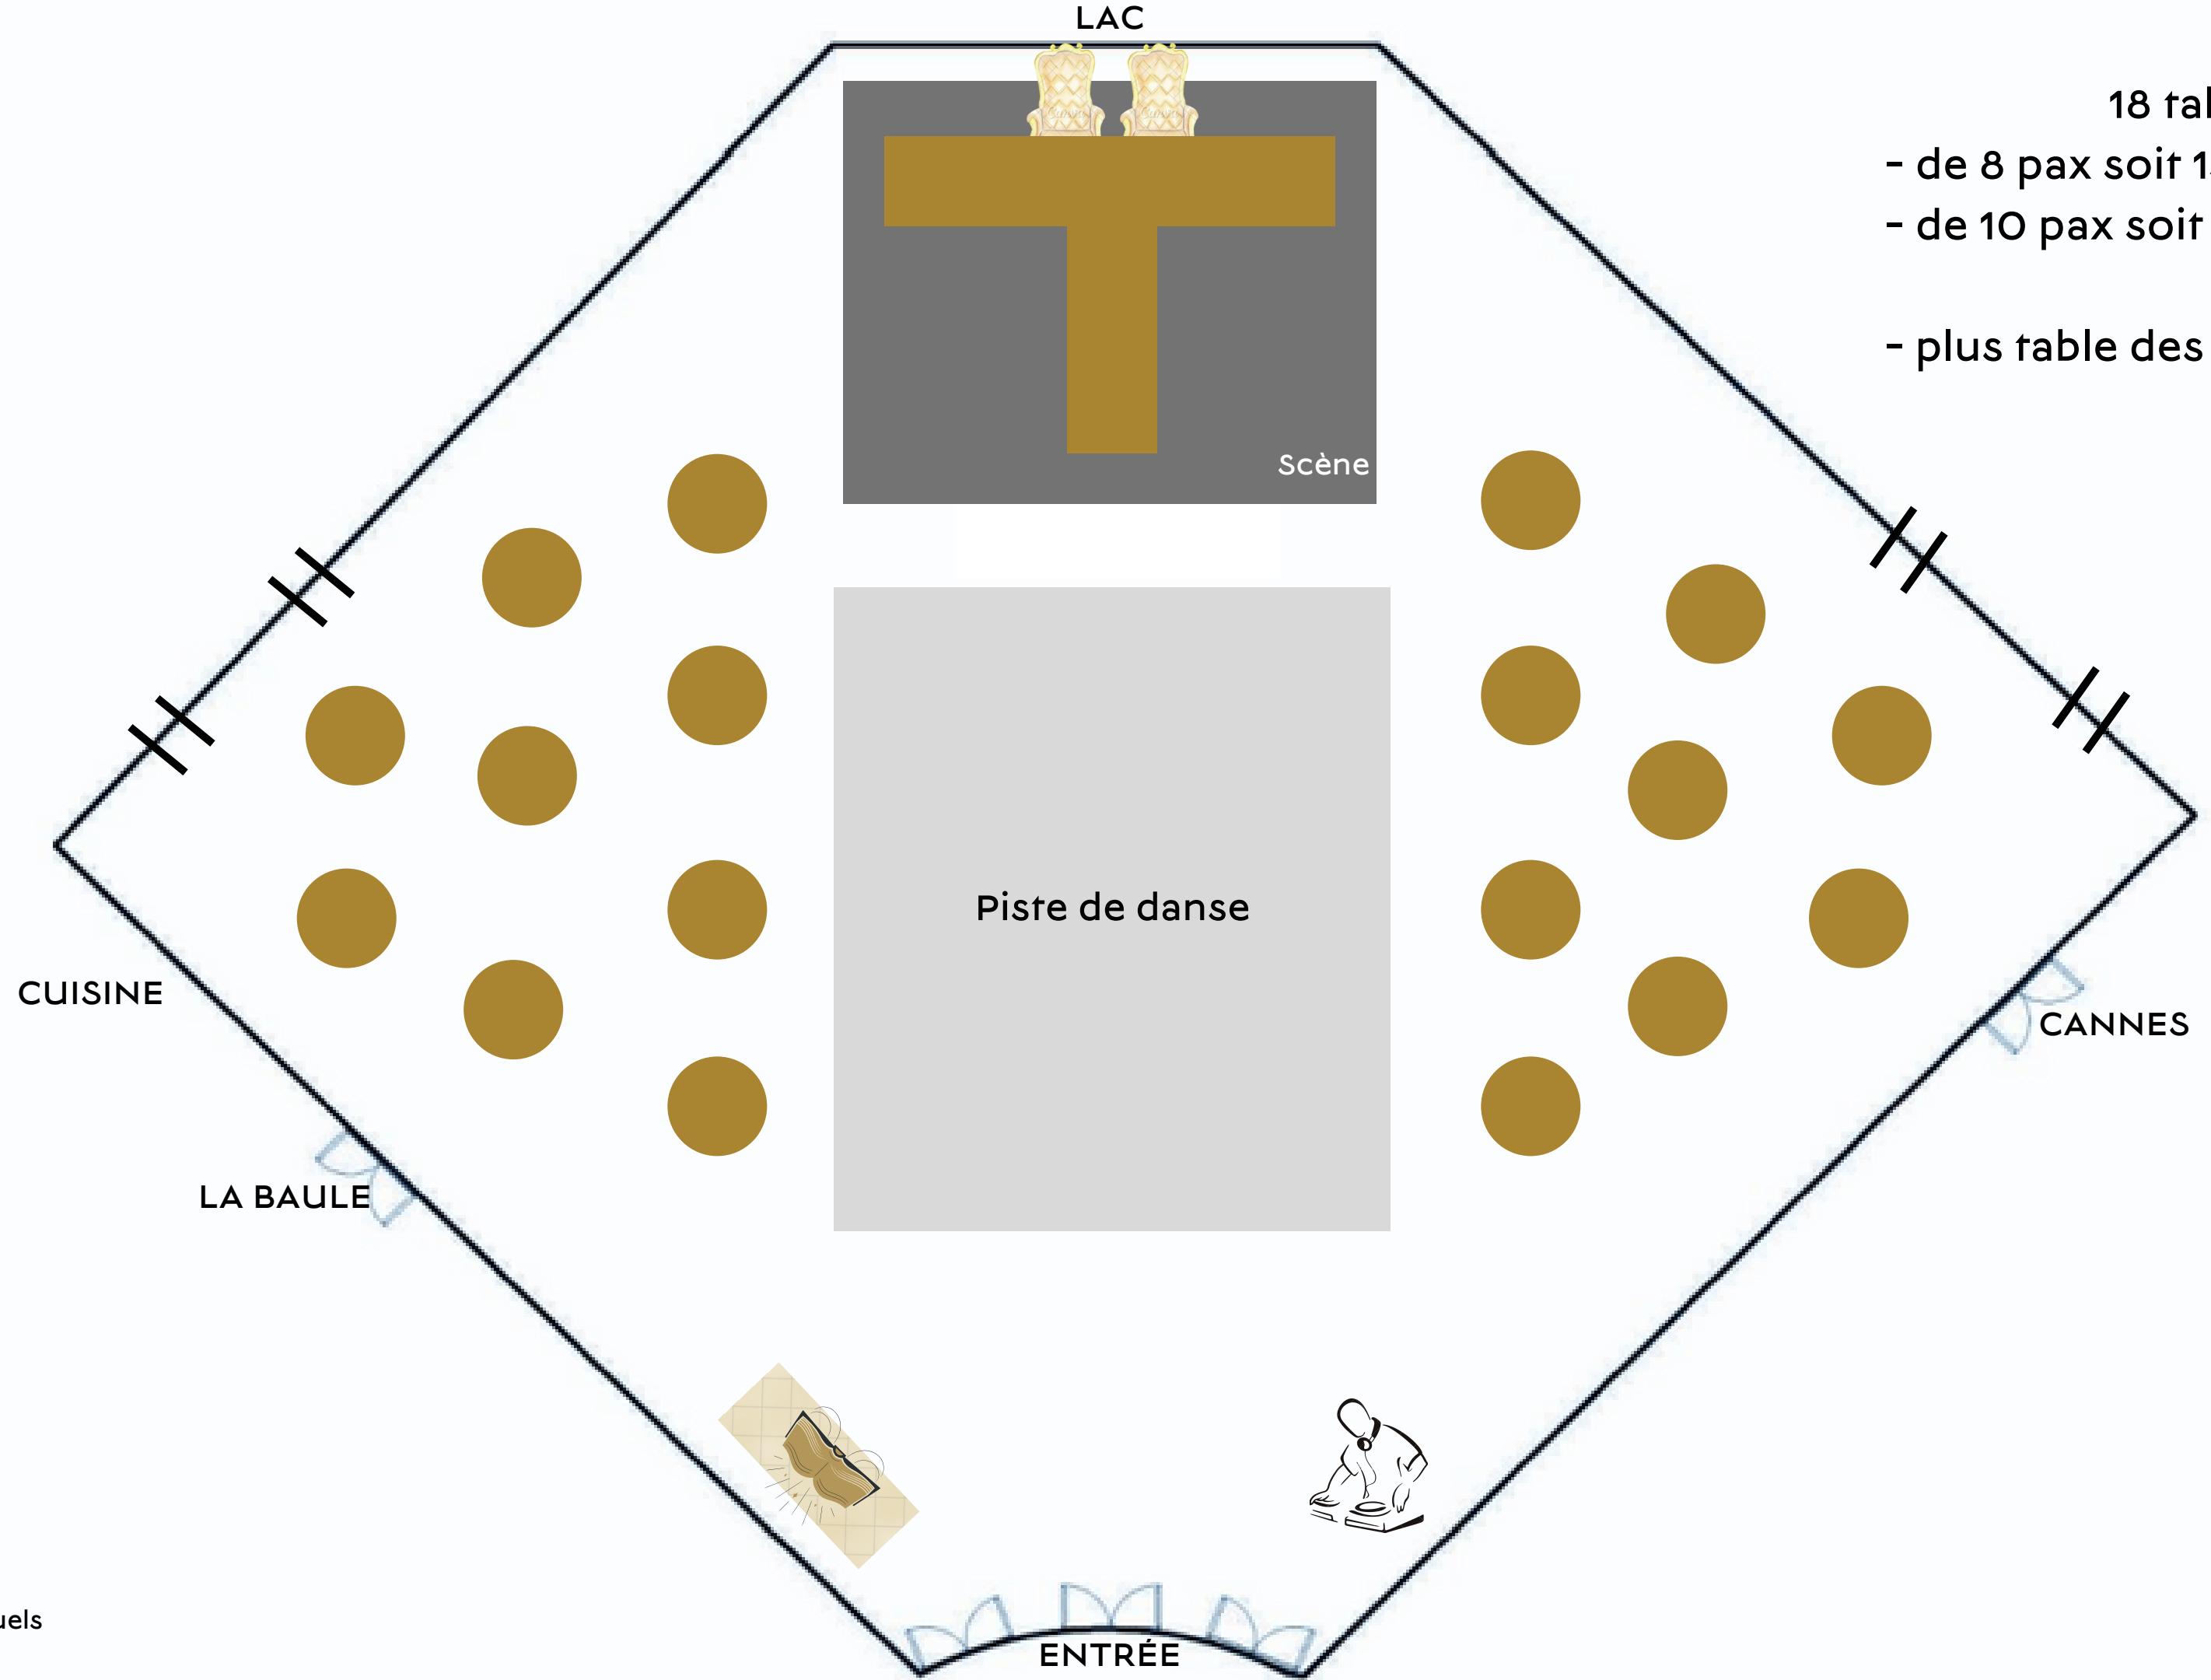

Capacité des salles

CAPACITÉ	CLAUDE NOBS	LA BAULE	CANNES	BIARRITZ	LE FOYER	JARDINS	PISCINE
COCKTAIL	1200	300	200	-	400	300	700
THÉÂTRE	900	250	300	-	-	-	-
BANQUET	600	200	170	18	-	-	-
STYLE ÉCOLE	500	170	140	-	-	-	-
EN U	-	40	50	-	-	-	-

Chaque capacité de salle est différente, appelez-nous pour plus d'informations.

--- Parois amovibles.

NOS ÉQUIPEMENTS

SCÈNE (100M²) • PISTE DE DANSE (120M²) • 2 PUPITRES • 2 FLIPCHARTS NUMÉRIQUES • 3 ÉCRANS (H 2.30M / L 4M)
3 BEAMERS • 6 ENCEINTES (SON INTÉGRÉ) • MICROS • PHOTOCALL • CHÂTEAU GONFLABLE POUR ENFANT

Claude Nobs
MEP Mariage
104-130 pax

- 13 tables
- de 8 pax soit 104 au total
- de 10 pax soit 130 au total
- plus table des mariés

*Schémas non contractuels

Claude Nobs
MEP Mariage
144-180 pax

18 tables
- de 8 pax soit 144 au total
- de 10 pax soit 180 au total