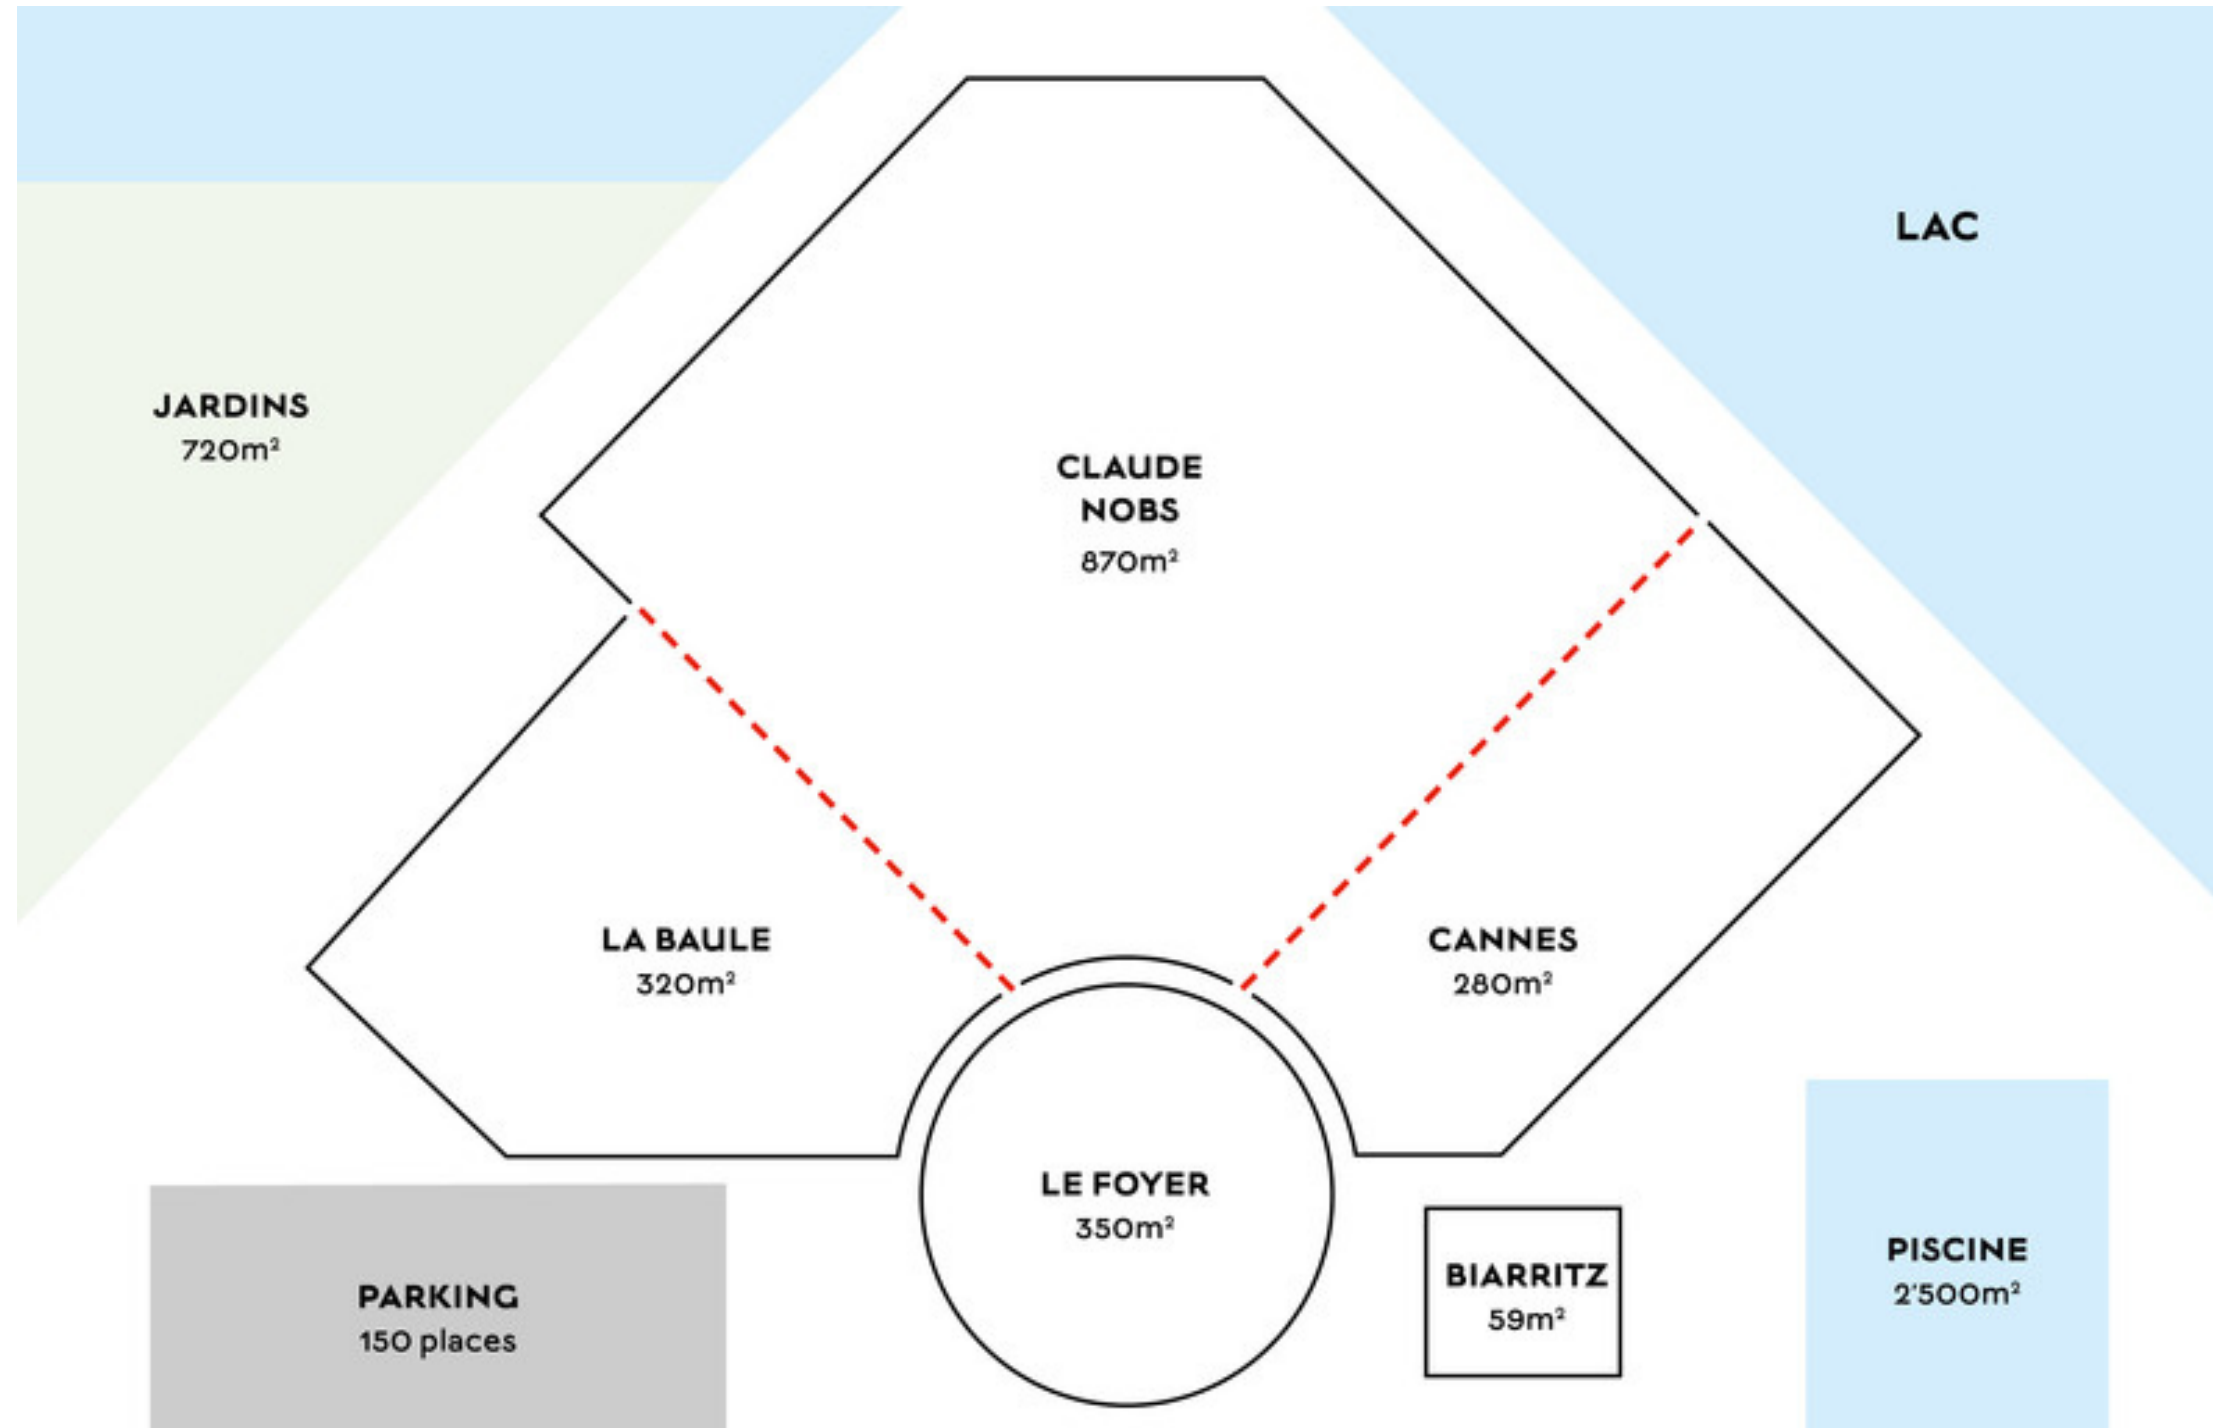

Capacité des salles

CAPACITÉ	CLAUDE NOBS	LA BAULE	CANNES	BIARRITZ	LE FOYER	JARDINS	PISCINE
COCKTAIL	1200	300	200	-	400	300	700
THÉÂTRE	900	250	300	-	-	-	-
BANQUET	600	200	170	18	-	-	-
STYLE ÉCOLE	500	170	140	-	-	-	-
EN U	-	40	50	-	-	-	-

Chaque capacité de salle est différente, appelez-nous pour plus d'informations.

--- Parois amovibles.

NOS ÉQUIPEMENTS

SCÈNE (100M²) • PISTE DE DANSE (120M²) • 2 PUPITRES • 2 FLIPCHARTS NUMÉRIQUES • 3 ÉCRANS (H 2.30M / L 4M)
3 BEAMERS • 6 ENCEINTES (SON INTÉGRÉ) • MICROS • PHOTOCALL • CHÂTEAU GONFLABLE POUR ENFANT

Claude Nobs
MEP Mariage
104-130 pax

- 13 tables
- de 8 pax soit 104 au total
- de 10 pax soit 130 au total
- plus table des mariés

*Schémas non contractuels

Claude Nobs
MEP Mariage
144-180 pax

18 tables
- de 8 pax soit 144 au total
- de 10 pax soit 180 au total